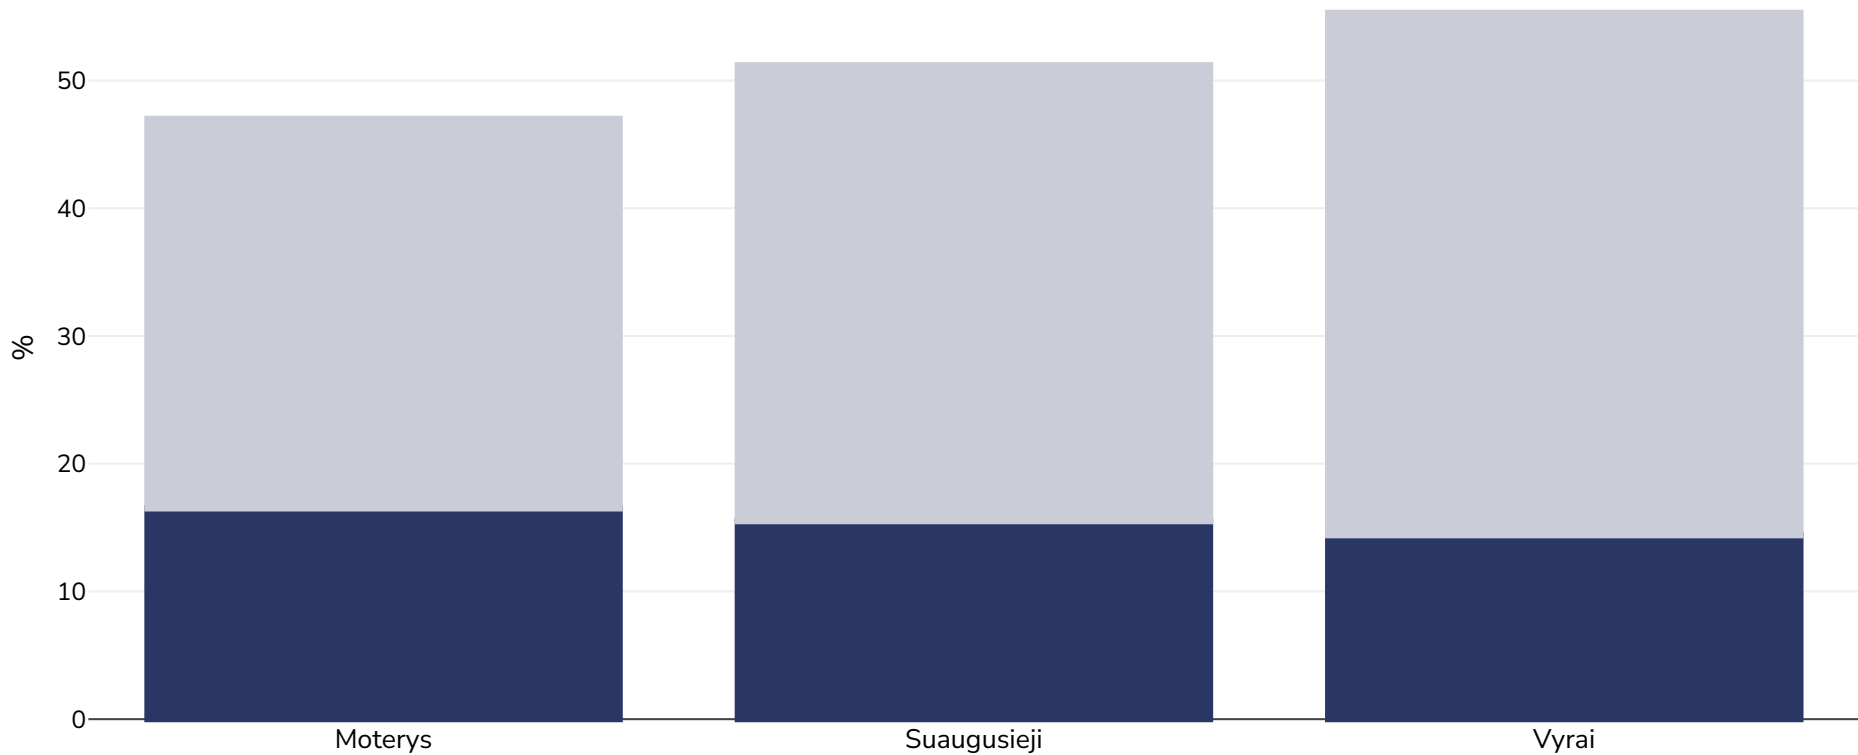

Nyderlandai: Nutukimo paplitimas

Suaugusieji, 2022

■ Nutukimas ■ Antsvoris

Tyrimo tipas: Deklaravo patys

Amžius: 20+

Teritorija: Nacionalinis

Nuorodos: <https://opendata.cbs.nl/statline/#/CBS/n/dataset/81565NED/table?ts=1620225801465>. Health Survey Netherlands (2022). Available at: Last accessed: 02.06.23

Jei nenurodyta kitaip, antsvoris reiškia KMI nuo 25 kg iki 29,9 kg/m², nutukimas – didesnį nei 30 kg/m² KMI..