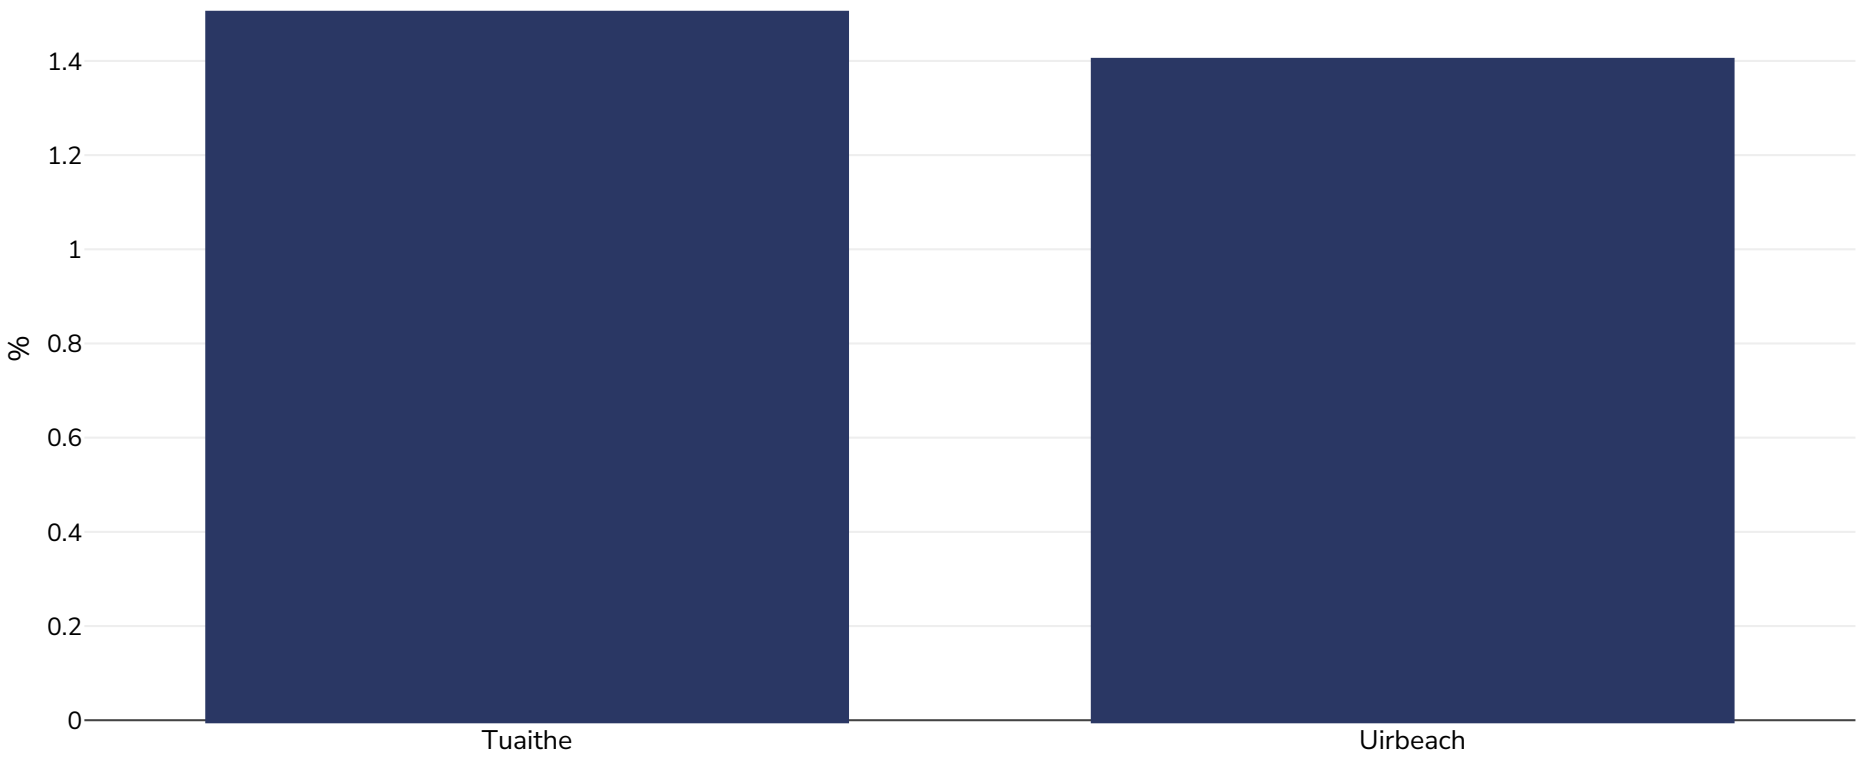

An Cósta Eabhair: Overweight/obesity by region

Infants, 2016

■ Rómheáchan nó murtall

Cineál an tsuirbhé:	Tomhaiste
Samplamhéid:	8940
Ceantar Clúdaithe:	Náisiúnta
Tagairtí:	Cote d'Ivoire MIC Survey 2016. https://microdata.worldbank.org/index.php/catalog/3423/download/46206 (Last Accessed 19.05.21)
Nótaí:	Infants.
Sainmhínte (ar fáil i mBéarla amháin):	Weight for Height. Overweight or obesity = >2SD
Cutoffs:	Other