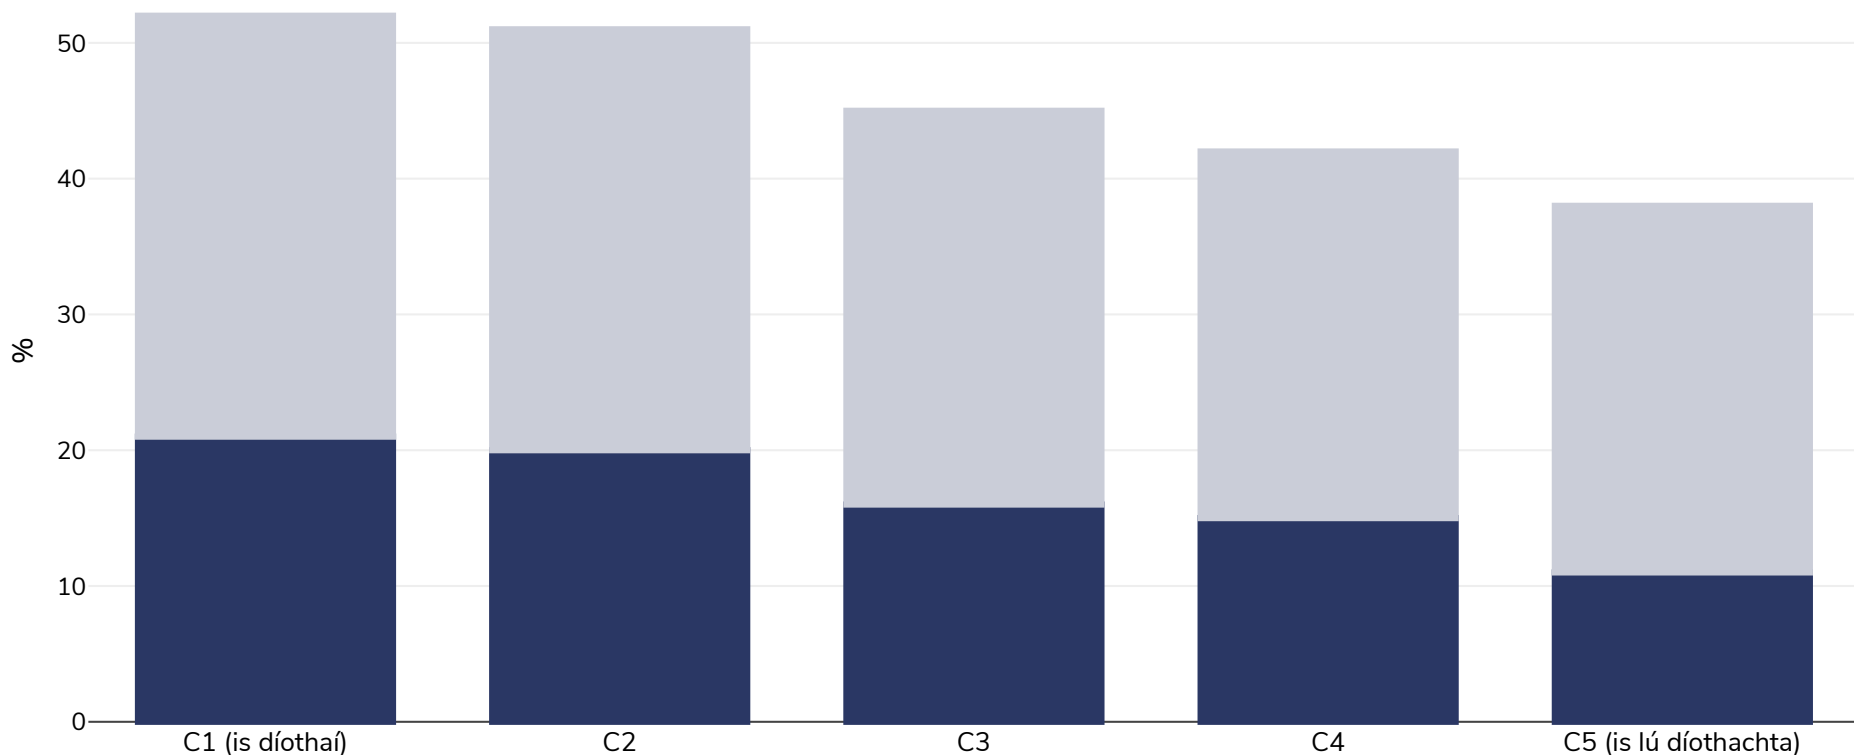

An tSualainn: Overweight/obesity by socio-economic group

Mná, 2020

■ Murtall ■ Rómheáchan

Cineál an tsuirbhé: Féintuairiscithe

Aois: 16-84

Samplamhéid: 16571

Ceantar Clúdaithe: Náisiúnta

Tagairtí: Swedish National Public Health Survey 2020. Available at http://fohm-app.folkhalsomyndigheten.se/Folkhalsodata/pxweb/sv/B_HLV/B_HLV_bFyshals_bbeFyshalsvikt/hlv1bmibeko.px/table/tableViewLayout1/ (last accessed 03.03.21)

Mura gcuirtear a mhalairt in iúl, is ionann rómheáchan agus ICM idir 25kg agus 29.9kg/m², is ionann murtall agus ICM níos mó ná 30kg/m².