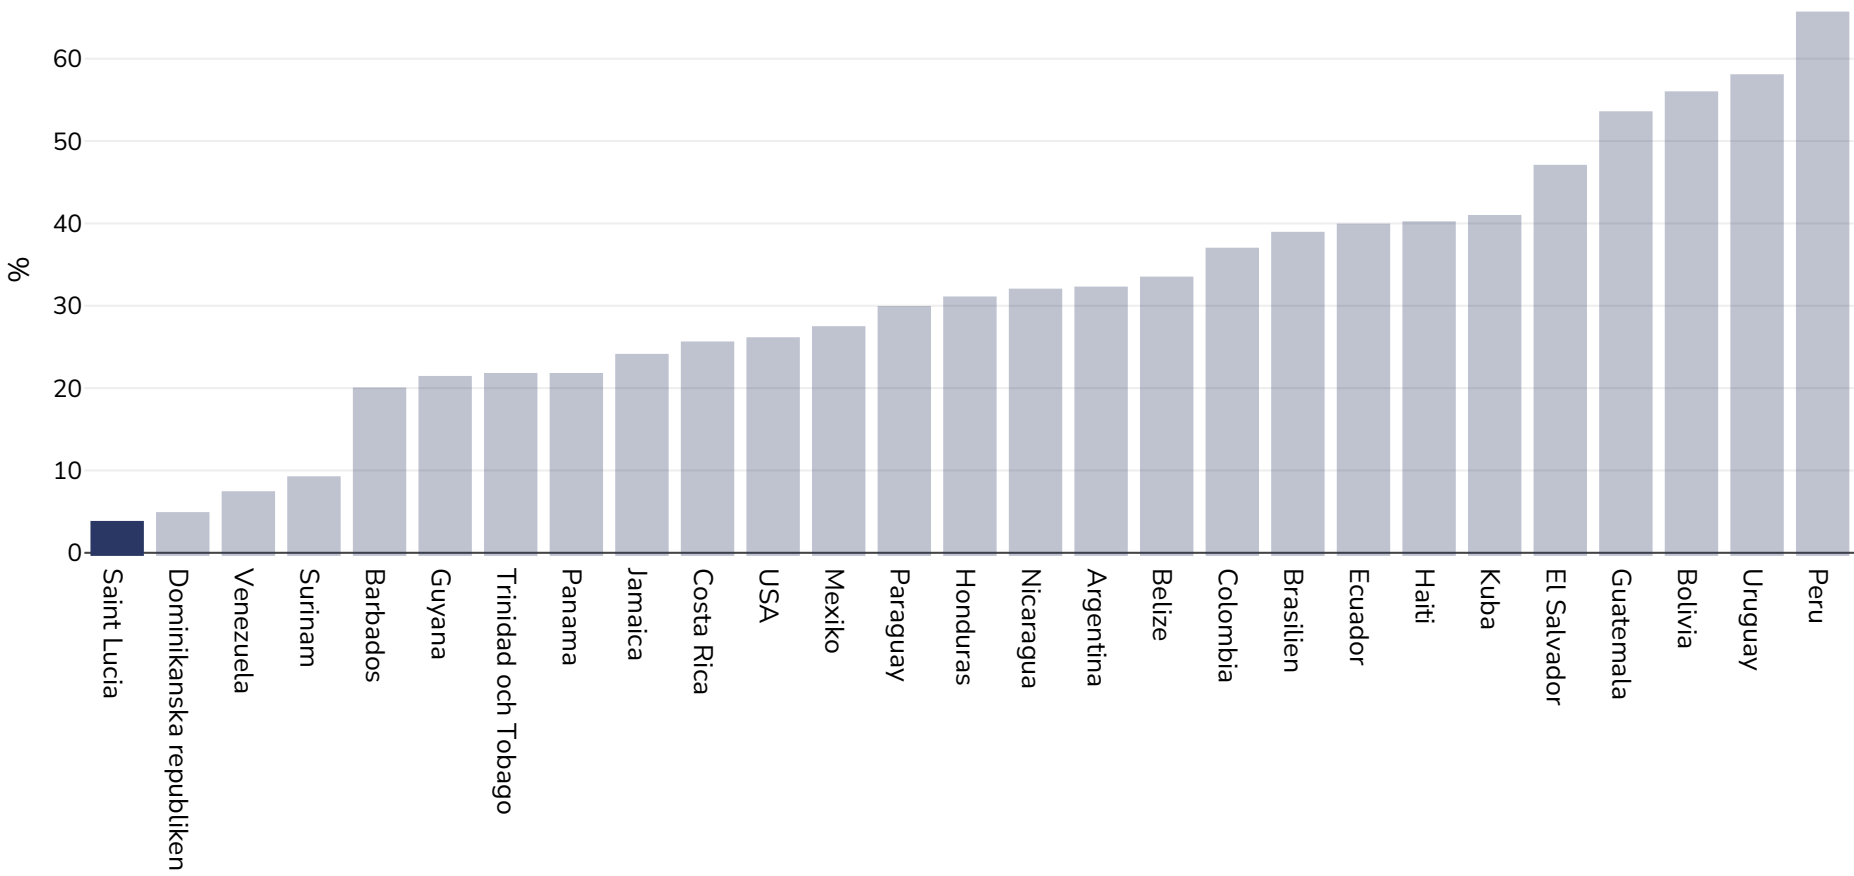

Saint Lucia: % Infants exclusively breastfed 0-5 months

Barn, 1998-2019

Område som omfattas:

Nationell

Referenser:

Saint Lucia multiple indicator cluster survey 2012: Final report. MICS. Castries, Saint Lucia, 2014.

Definitioner (endast tillgängliga på engelska):

% exclusively breastfed 0-5 months