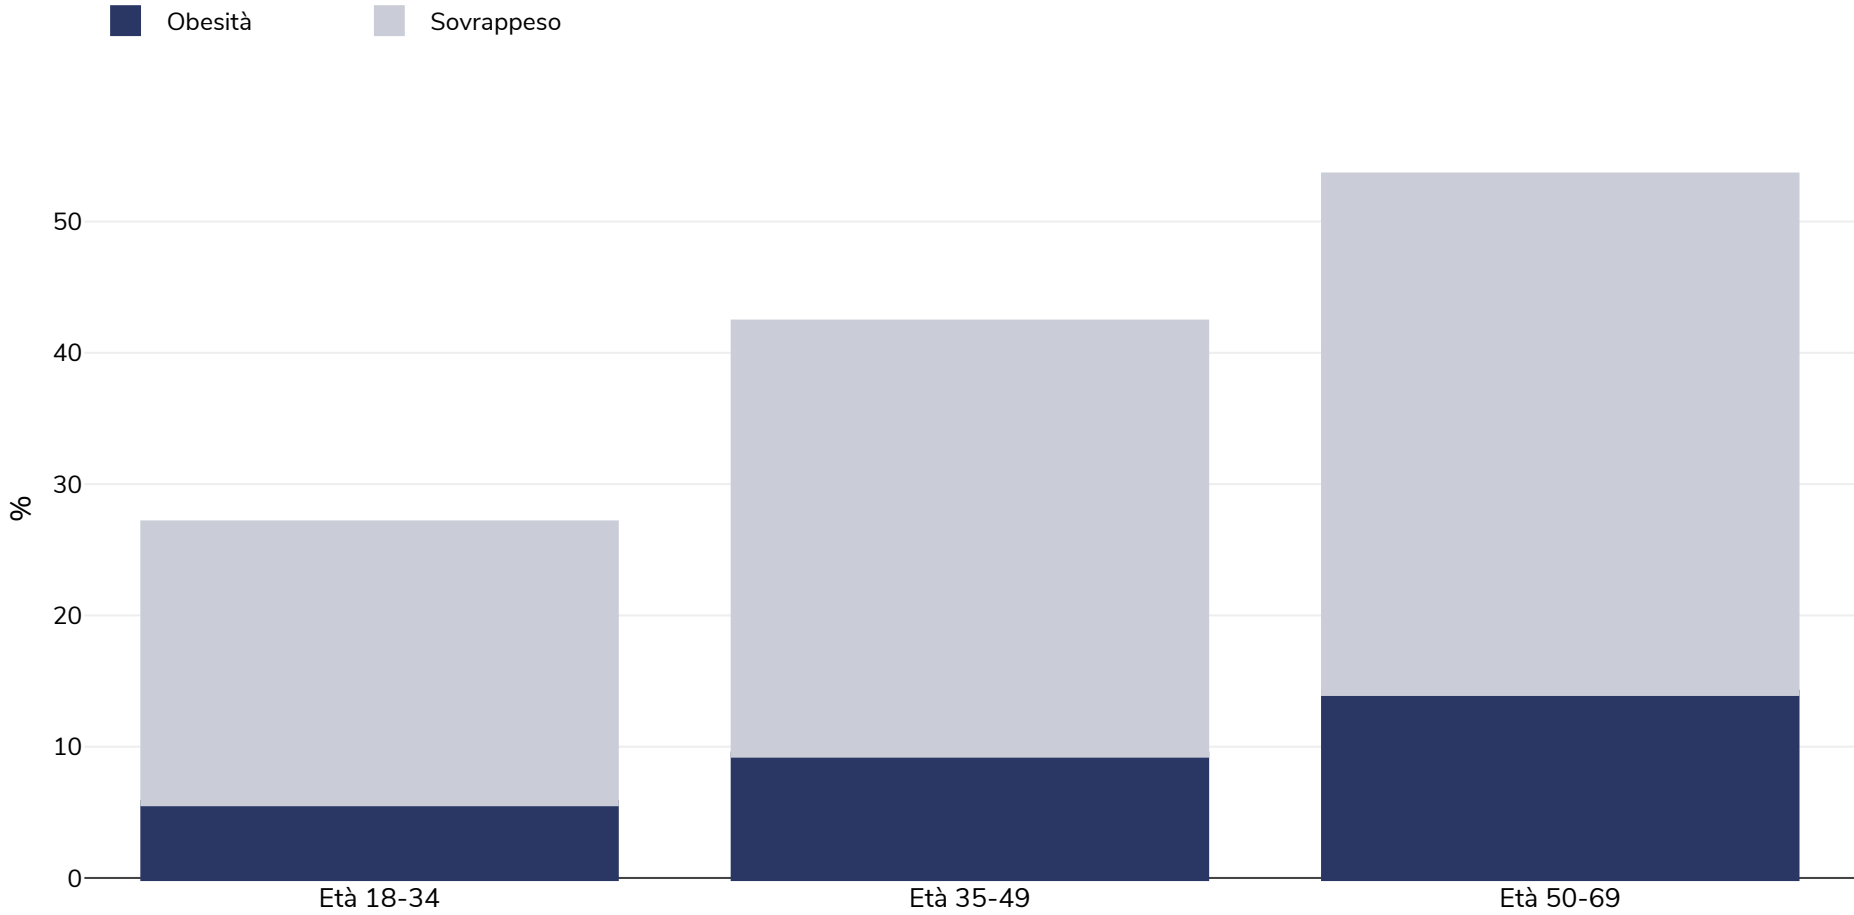

Italia: Sovrappeso/obesità per età

Adulti, 2020-2021

Tipo di sondaggio:	Auto-riferito
Dimensioni del campione:	38126
Area coperta:	Nazionale
Riferimenti:	PASSI 2020-2021. Available at https://www.epicentro.iss.it/passi/dati/sovrappeso?tab-container-1=tab1 (last accessed on 22.03.23)

Salvo diversa indicazione, il sovrappeso si riferisce a un BMI compreso tra 25 kg e 29,9 kg/m², l'obesità si riferisce a un BMI superiore a 30 kg/m².