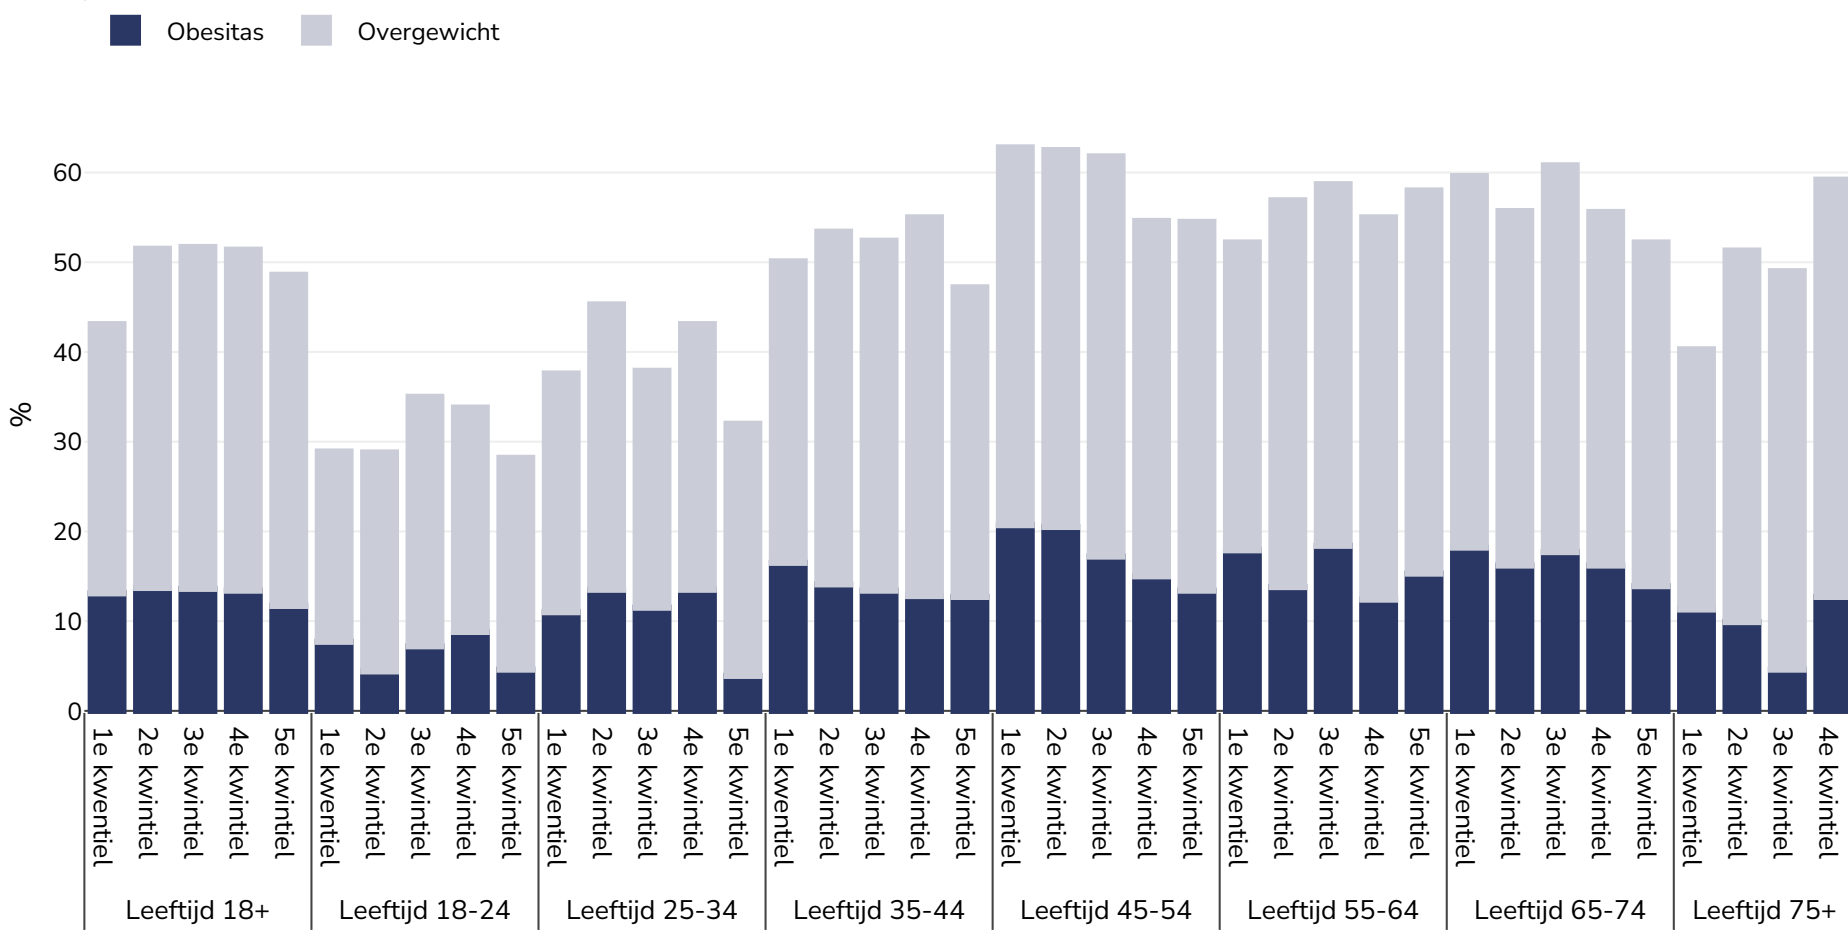

Noorwegen: Overweight/obesity by age and socio-economic group

Volwassenenen, 2014

Type onderzoek: Zelfgerapporteerd

In aanmerking komend gebied: Nationaal

Referenties: 2014 Eurostat - Socio economic - http://appsso.eurostat.ec.europa.eu/nui/show.do?dataset=hlth_ehis_bm1i&lang=en (last accessed 25.08.20)

Tenzij anders vermeld, verwijst overgewicht naar een BMI tussen 25 kg en 29,9 kg/m², obesitas verwijst naar een BMI van meer dan 30 kg/m².