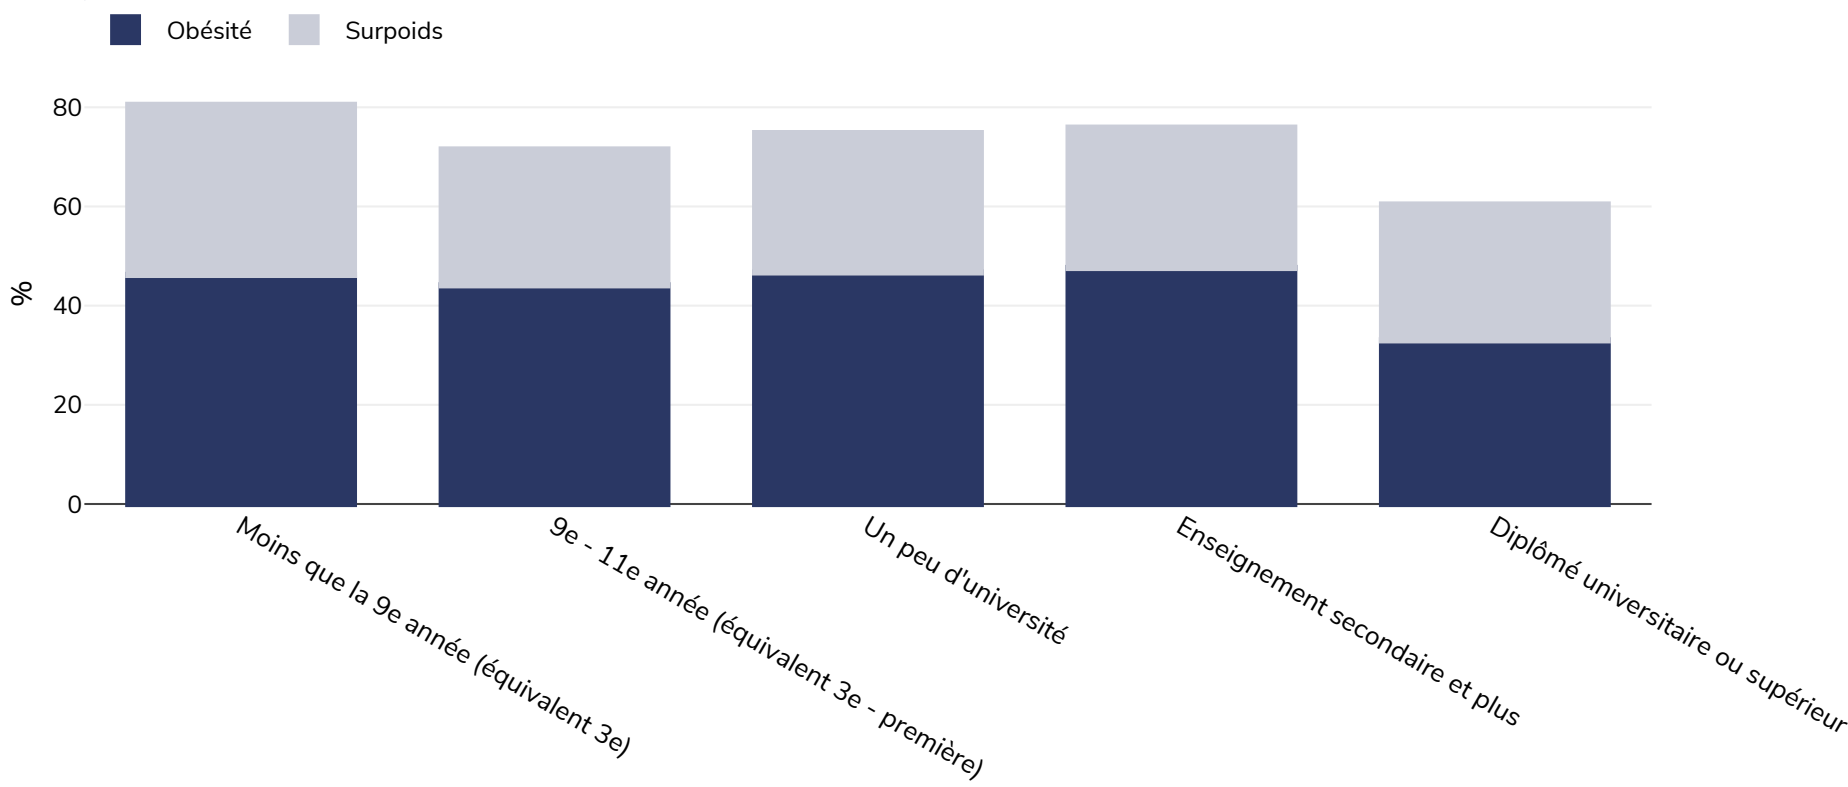

États-Unis: Overweight/obesity by education

Femmes, 2017-2018

Type d'enquête:	Mesuré
Âge:	18+
Taille de l'échantillon:	5350 (unweighted)
Région couverte:	National
Références:	NHANES 2017/18 Reanalysis by Rachel Jackson Leach, Jaynaide Powis, World Obesity Federation, March 2020
Notes:	Weighted

Sauf indication contraire, le surpoids fait référence à un IMC compris entre 25 kg et 29,9 kg/m², l'obésité fait référence à un IMC supérieur à 30 kg/m².