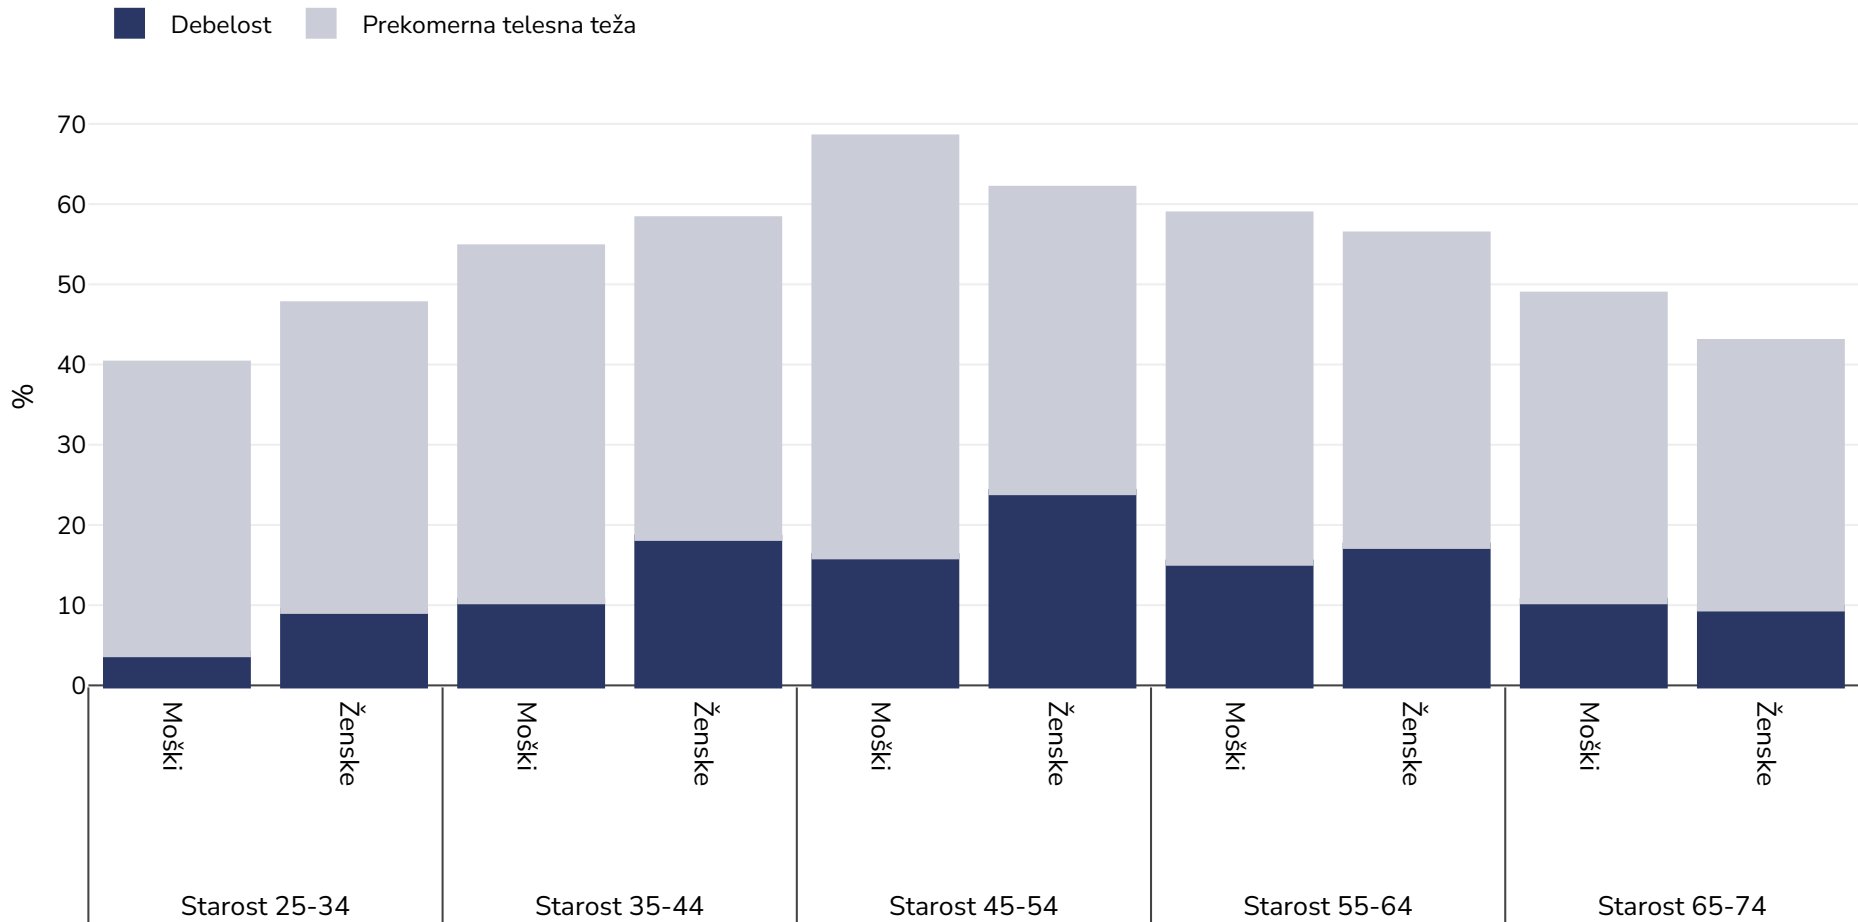

Butan: Prekomerna telesna teža/debelost glede na starost

Odrasli, 2007

Obseg vzorcev: 2431

Zajeto območje: Na regionalni ravni

Literatura: STEPS Bhutan 2009, available at <https://extranet.who.int/ncdsmicrodata/index.php/catalog/738/related-materials> (last accessed 24.09.21)

Opombe (na voljo samo v angleščini): Thimphu

Če ni navedeno drugače, se prekomerna teža nanaša na ITM med 25 kg in 29,9 kg/m², debelost pa na ITM, višji od 30 kg/m².