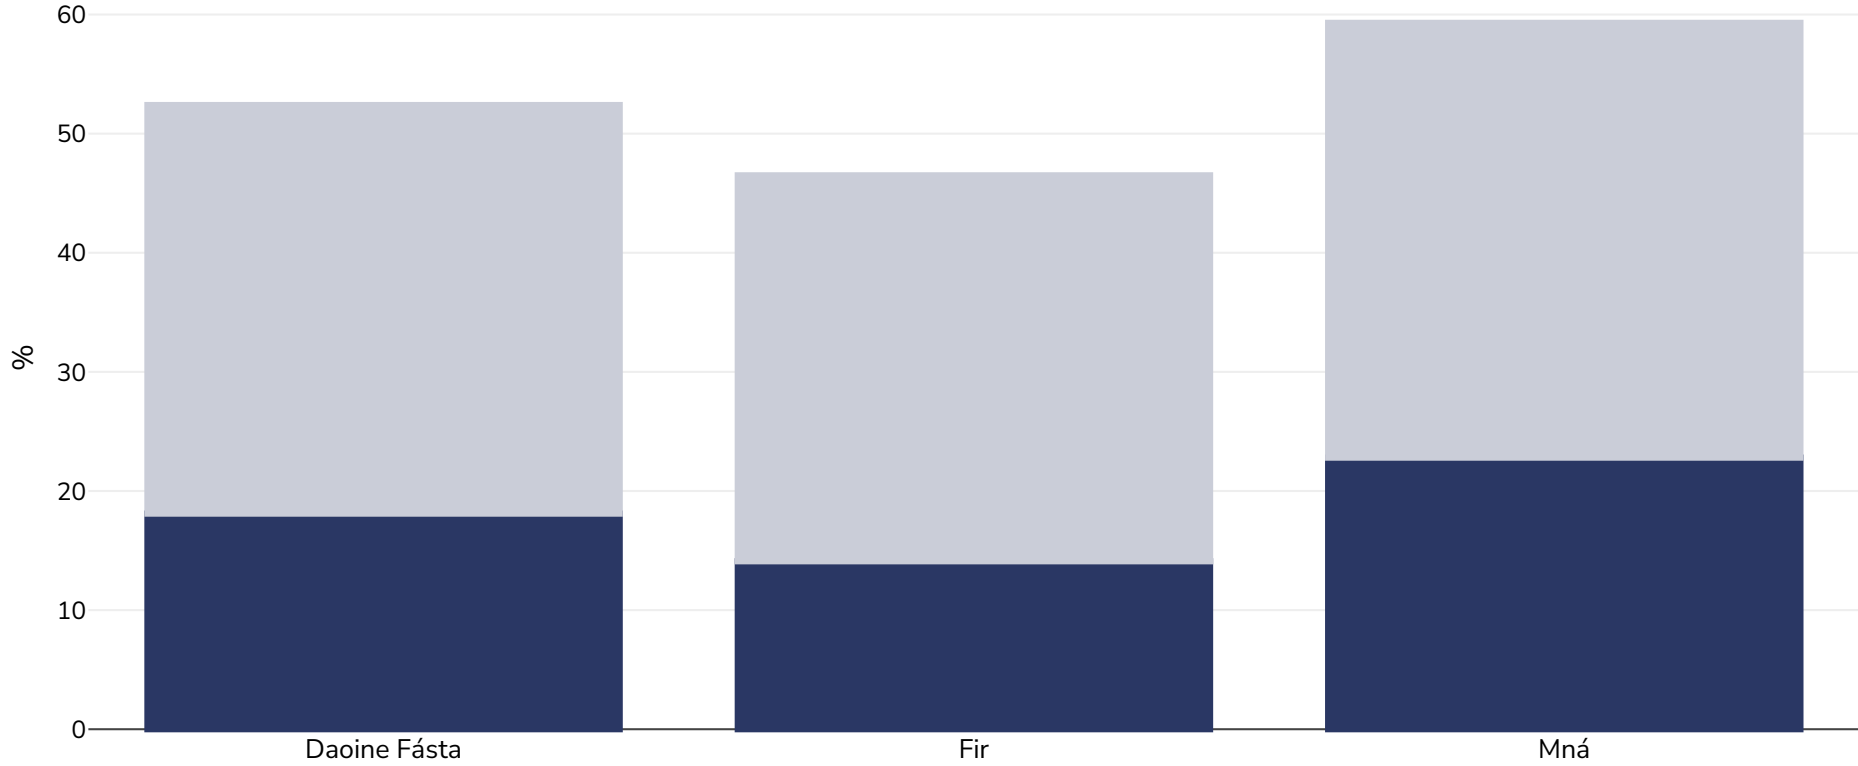

Oileáin Mhaildíve: Leitheadúlacht murtail

Daoine Fásta, 2020-2021

■ Murtall ■ Rómheáchan

| | |
|----------------------------|---|
| Cineál an tsuirbhé: | Tomhaiste |
| Aois: | 15-69 |
| Samplamhéid: | 2667 |
| Ceantar Clúdaithe: | Náisiúnta |
| Tagairtí: | WHO STEP Survey on Risk Factors for Noncommunicable Diseases. Maldives 2020-21. https://health.gov.mv/storage/uploads/2ywDEKYN/vltwo5kq.pdf (Accessed 20.06.23) |

Mura gcuirtear a mhalairt in iúl, is ionann rómheáchan agus ICM idir 25kg agus 29.9kg/m², is ionann murtall agus ICM níos mó ná 30kg/m².