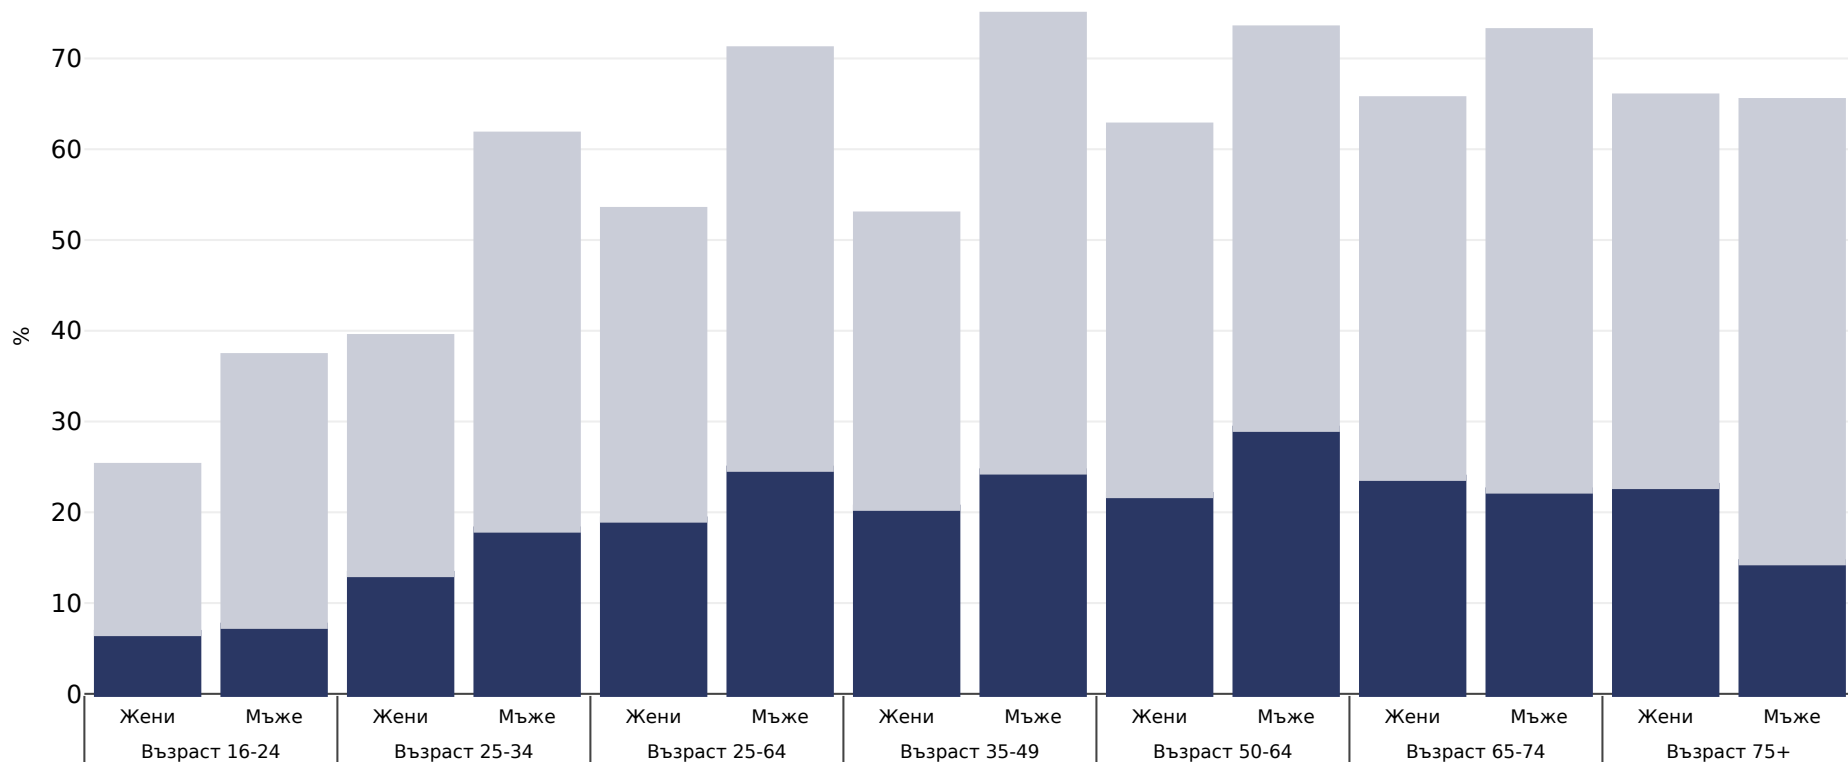

Финландия: Наднормено тегло/затлъстяване по възраст

Възрастни, 2017

■ Затлъстяване ■ Наднормено тегло

Тип анкета: Самоотчитане

Обхваната зона: Национално

Референции: 2017 - EUROSTAT Database http://appsso.eurostat.ec.europa.eu/nui/show.do?dataset=ilc_hch10&lang=en (last accessed 25.08.20)

Освен ако не е посочено друго, наднорменото тегло се отнася до ИТМ между 25 kg и 29,9 kg/m², затлъстяването се отнася до ИТМ, по-голям от 30 kg/m².