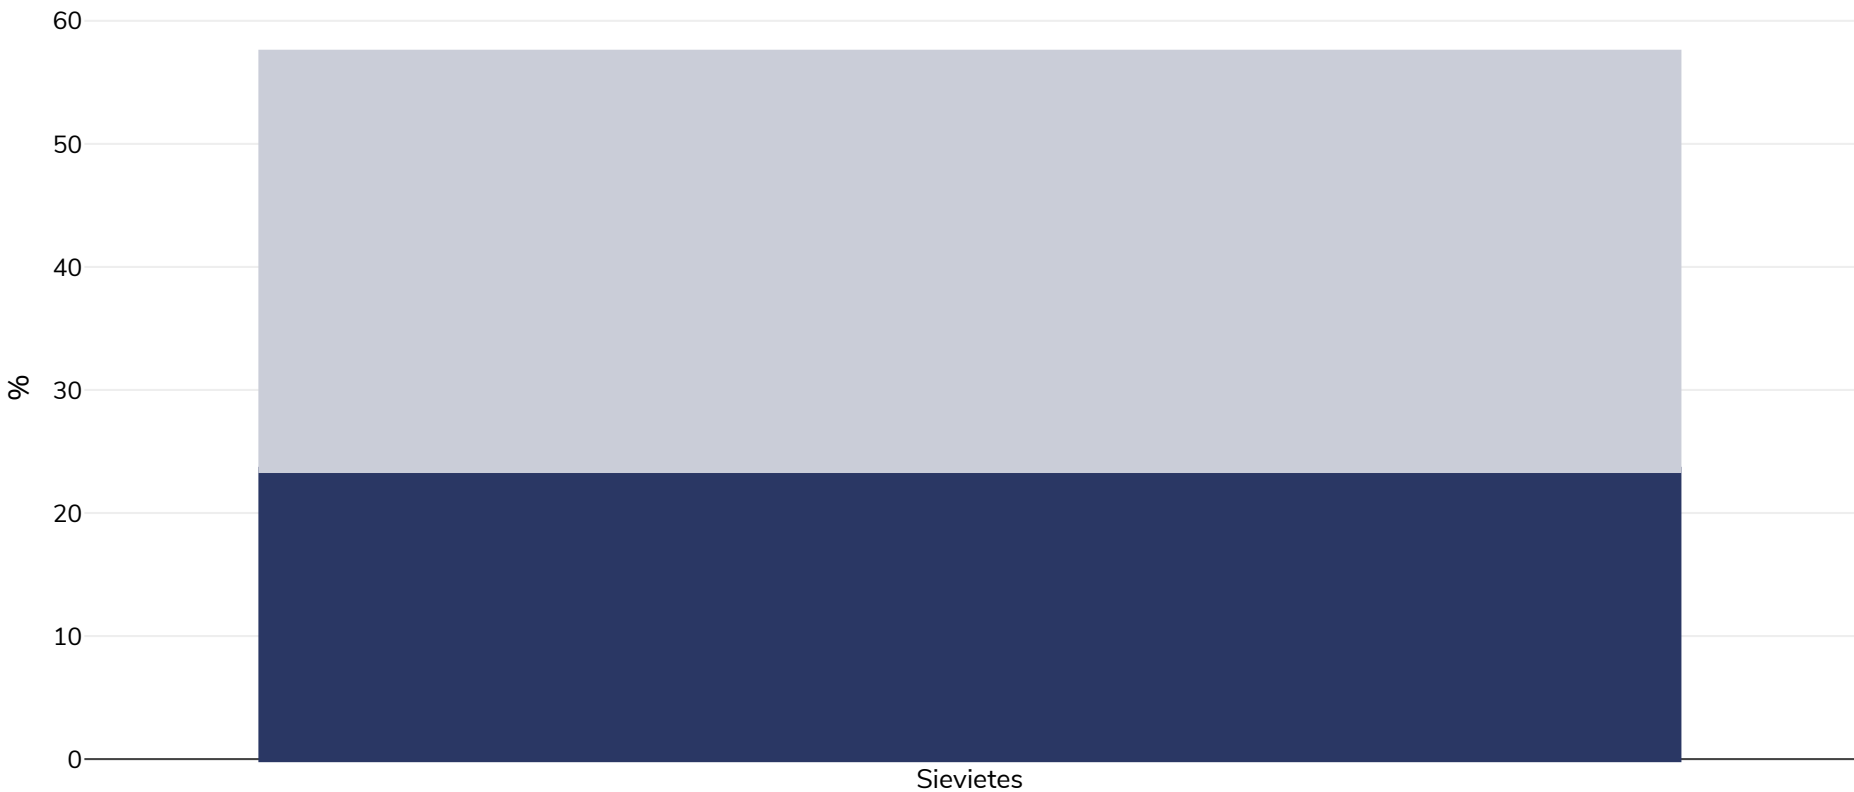

Ēģipte: Aptaukošanās izplatība

Sievietes, 1992

■ Aptaukošanās ■ Liekais svars

Apsekojuma veids: Mēritā vērtība

Vecums: 15-49

Izlases lielums: 4855

Atsauces: Martorell R, Khan LK, Hughes ML, Grummer Strawn LM. Obesity in women from developing countries. EJCN (2000) 54:247-252

Ja nav norādīts citādi, liekais svars attiecas uz ĶMI no 25 kg līdz 29,9 kg/m², aptaukošanās attiecas uz ĶMI, kas lielāks par 30 kg/m².