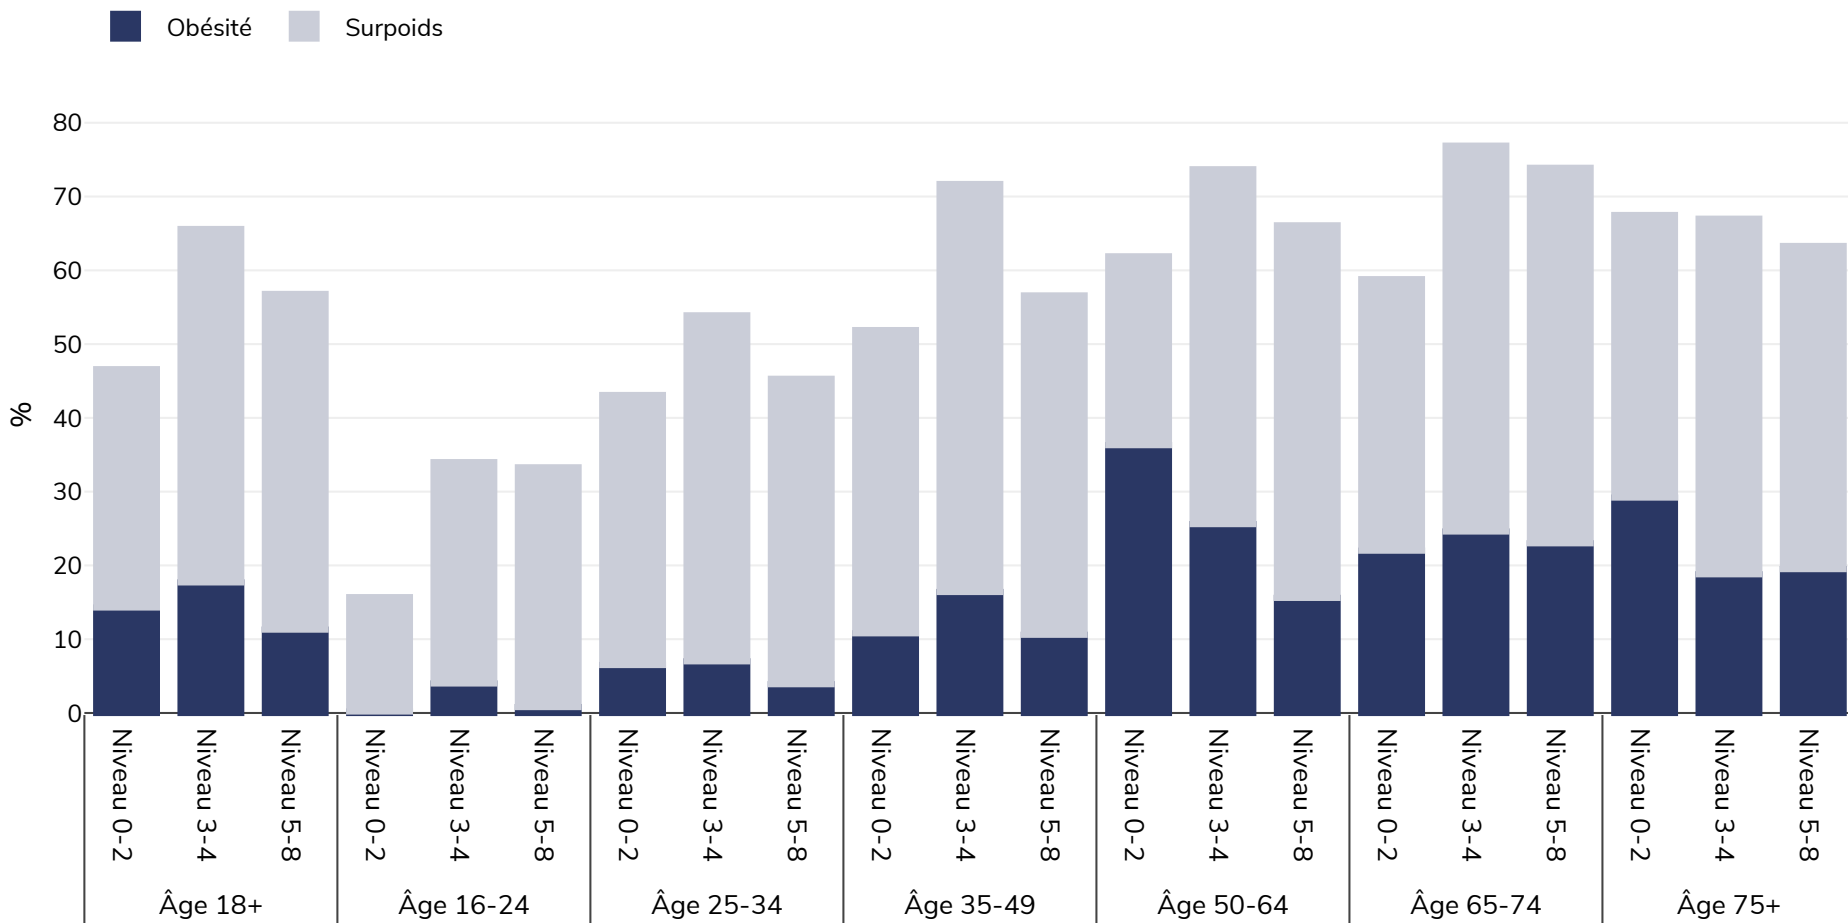

# Lituanie: Overweight/obesity by age and education

Hommes, 2017

Type d'enquête: Autodéclaré

Région couverte: National

Références: Eurostat Database: [http://appsso.eurostat.ec.europa.eu/nui/show.do?dataset=hlth\\_ehis\\_bm1e&lang=en](http://appsso.eurostat.ec.europa.eu/nui/show.do?dataset=hlth_ehis_bm1e&lang=en) (last accessed 25.08.20)

Sauf indication contraire, le surpoids fait référence à un IMC compris entre 25 kg et 29,9 kg/m², l'obésité fait référence à un IMC supérieur à 30 kg/m².