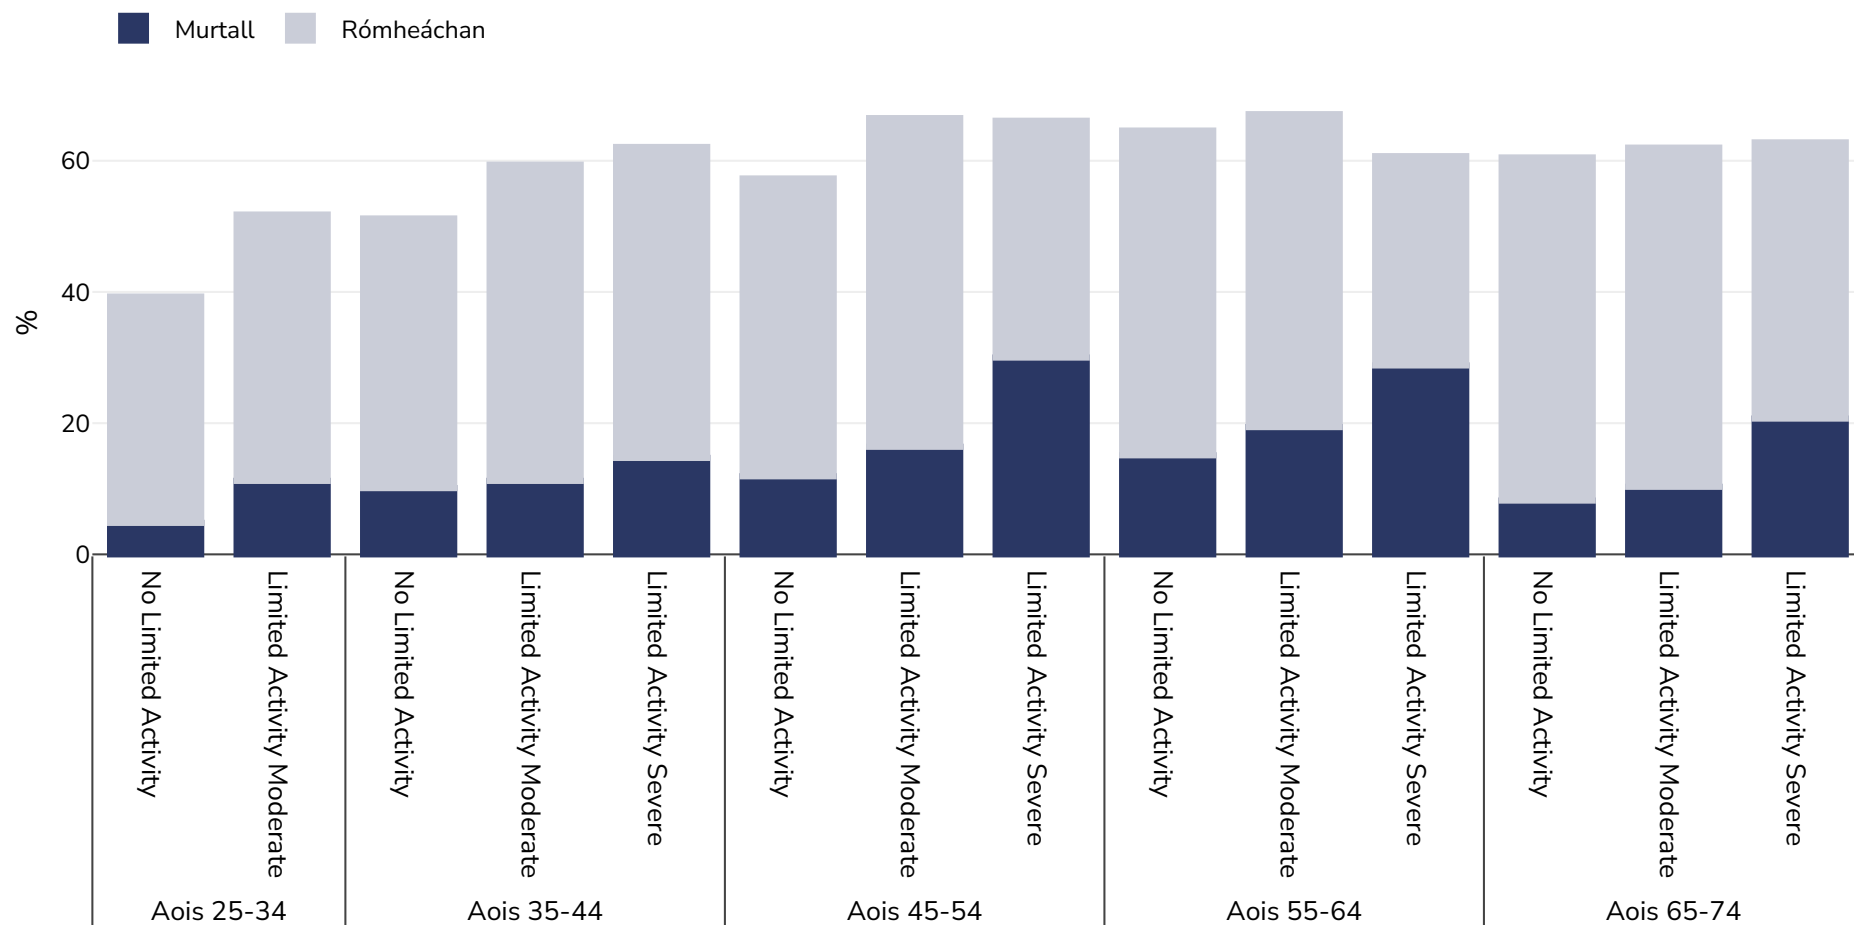

An Iodáil: Overweight/obesity by age and limited activity

Fir, 2014

Cineál an tsuirbhé:

Féintuairiscithe

Ceantar Clúdaithe:

Náisiúnta

Tagairtí:

Eurostat 2014 available at <https://appsso.eurostat.ec.europa.eu/nui/submitViewTableAction.do> (last accessed 06.10.21)

Mura gcuirtear a mhalairt in iúl, is ionann rómheáchan agus ICM idir 25kg agus 29.9kg/m², is ionann murtall agus ICM níos mó ná 30kg/m².