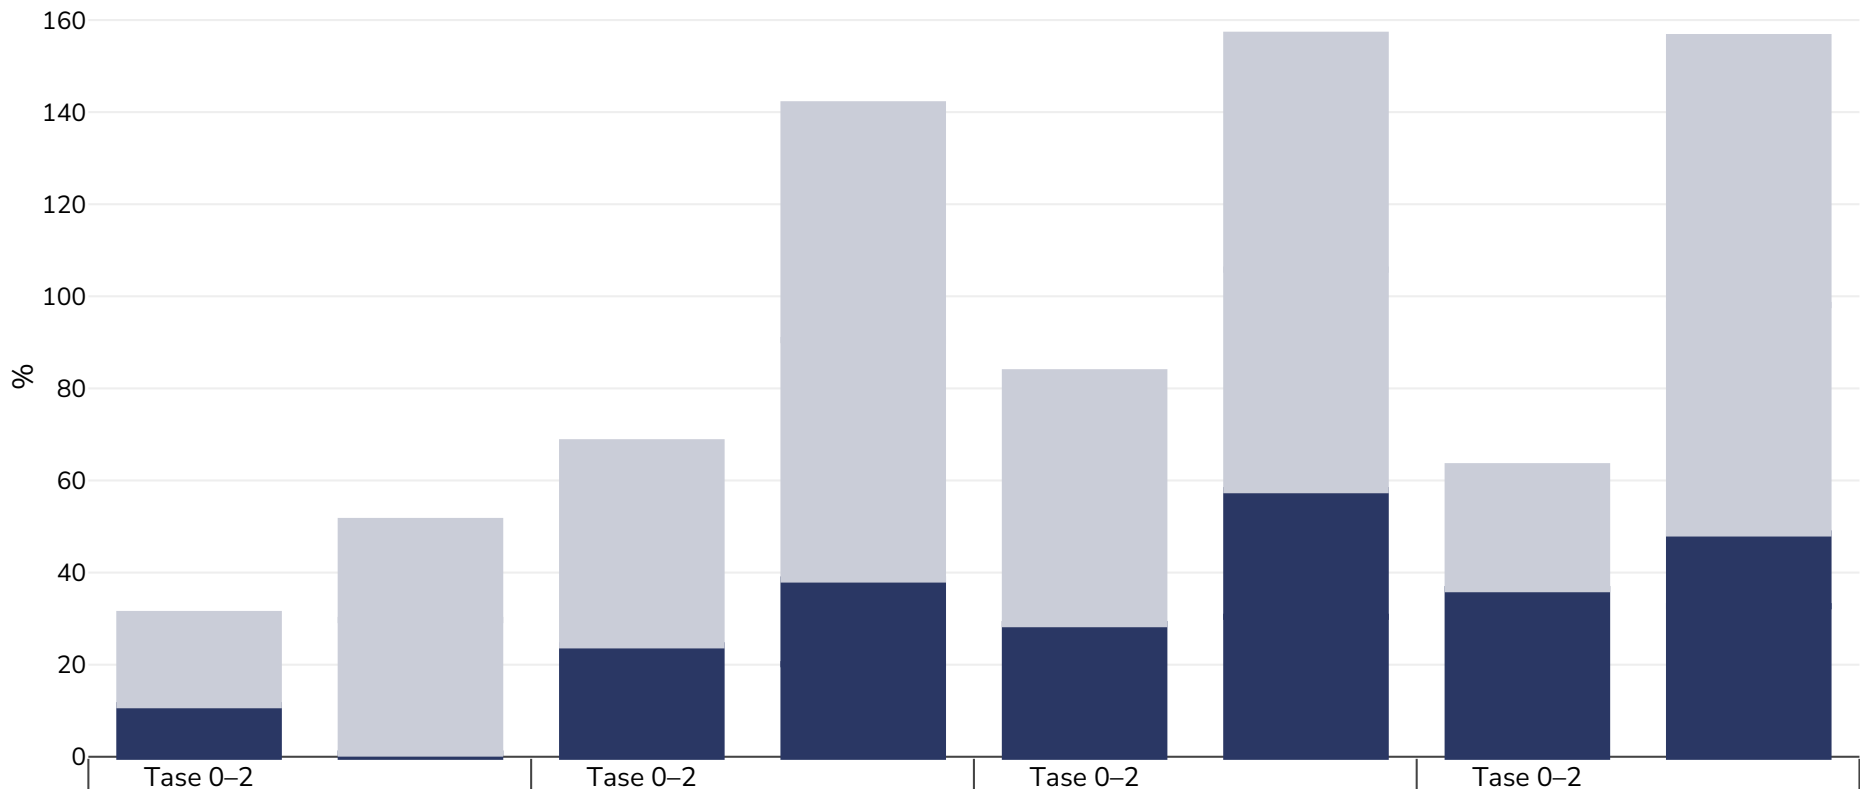

Slovakkia: Overweight/obesity by age and education

Mehed, 2019

Rasvumine Ülekaaluline

Uuringu tüüp: Ise teatatud

Hõlmatud piirkond: Riiklik

Viited: Eurostat 2019. Available at https://appsso.eurostat.ec.europa.eu/nui/show.do?dataset=hlth_ehis_bm1e&lang=en (last accessed 09.08.21).

Märkused: NB. Some age ranges missing due to insufficient data to display by age & educational status

Kui ei ole märgitud teisiti, tähendab ülekaal KMI vahemikku 25 kg ja 29,9 kg/m², rasvumine KMI-t üle 30 kg/m².