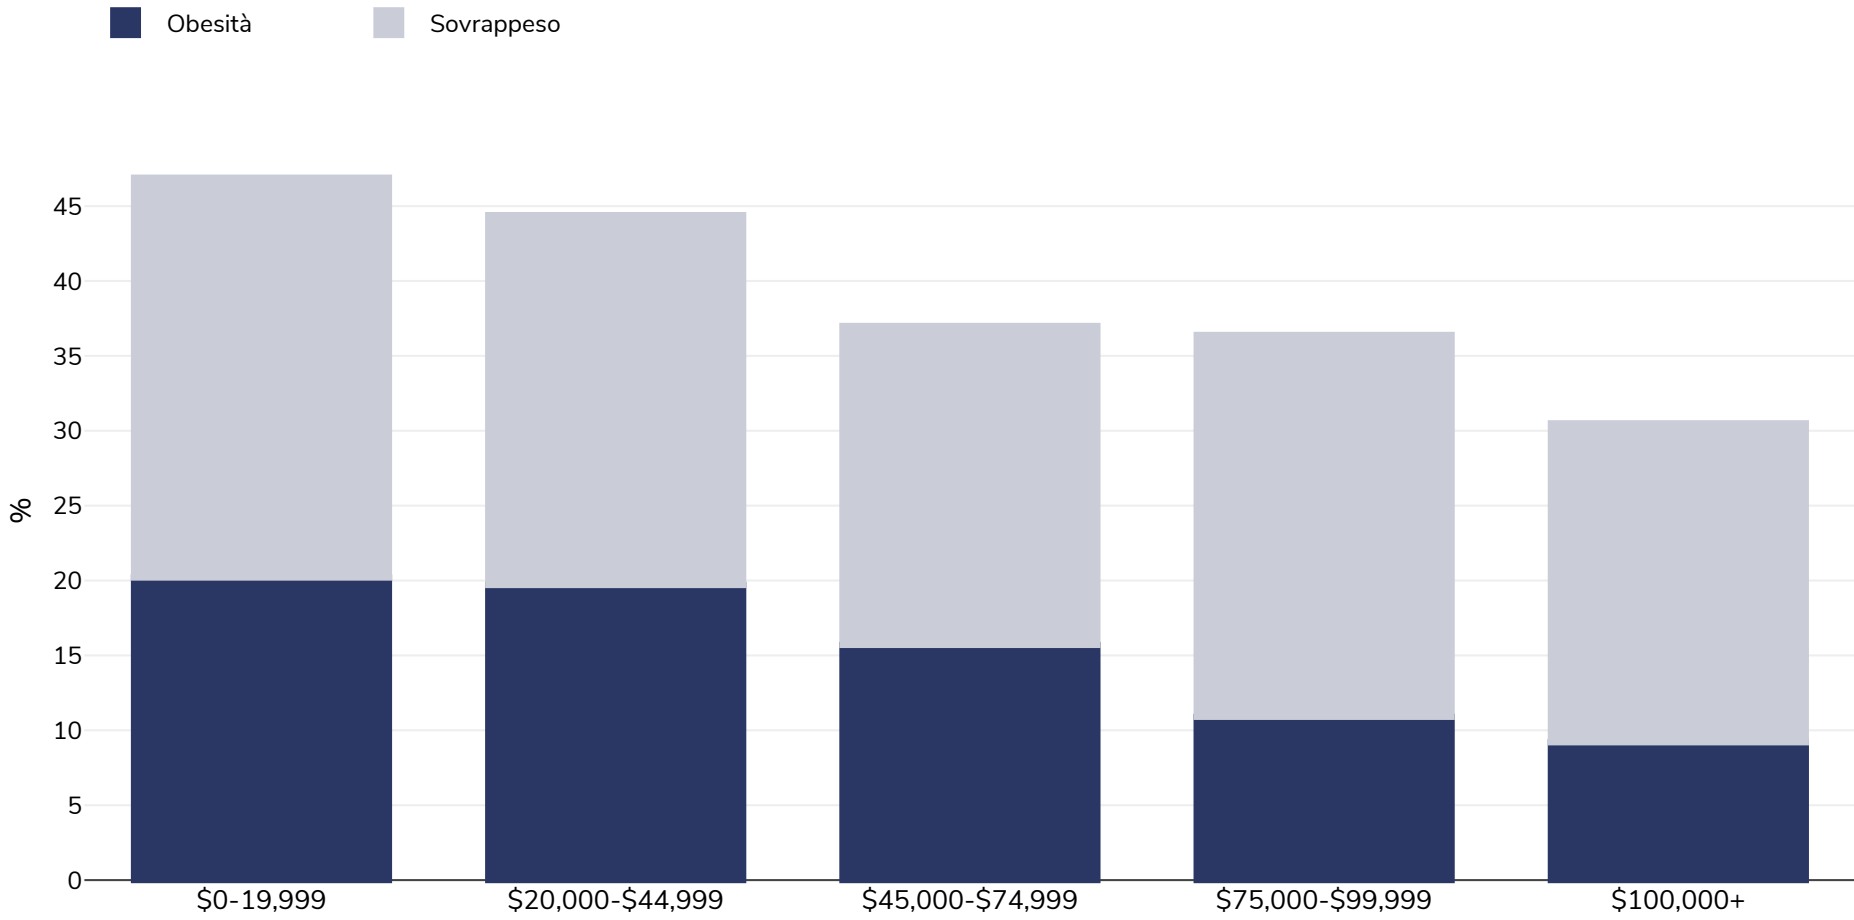

Stati Uniti: Overweight/obesity by socio-economic group

Ragazze, 2017-2018

Tipo di sondaggio:	Misurato
Età:	5-17
Dimensioni del campione:	1852 (unweighted)
Area coperta:	Nazionale
Riferimenti:	NHANES 2017/18 Reanalysis by Rachel Jackson Leach, Jaynaide Powis, World Obesity Federation, March 2020
Note (disponibile solo in inglese):	Weighted
Cutoffs:	IOTF