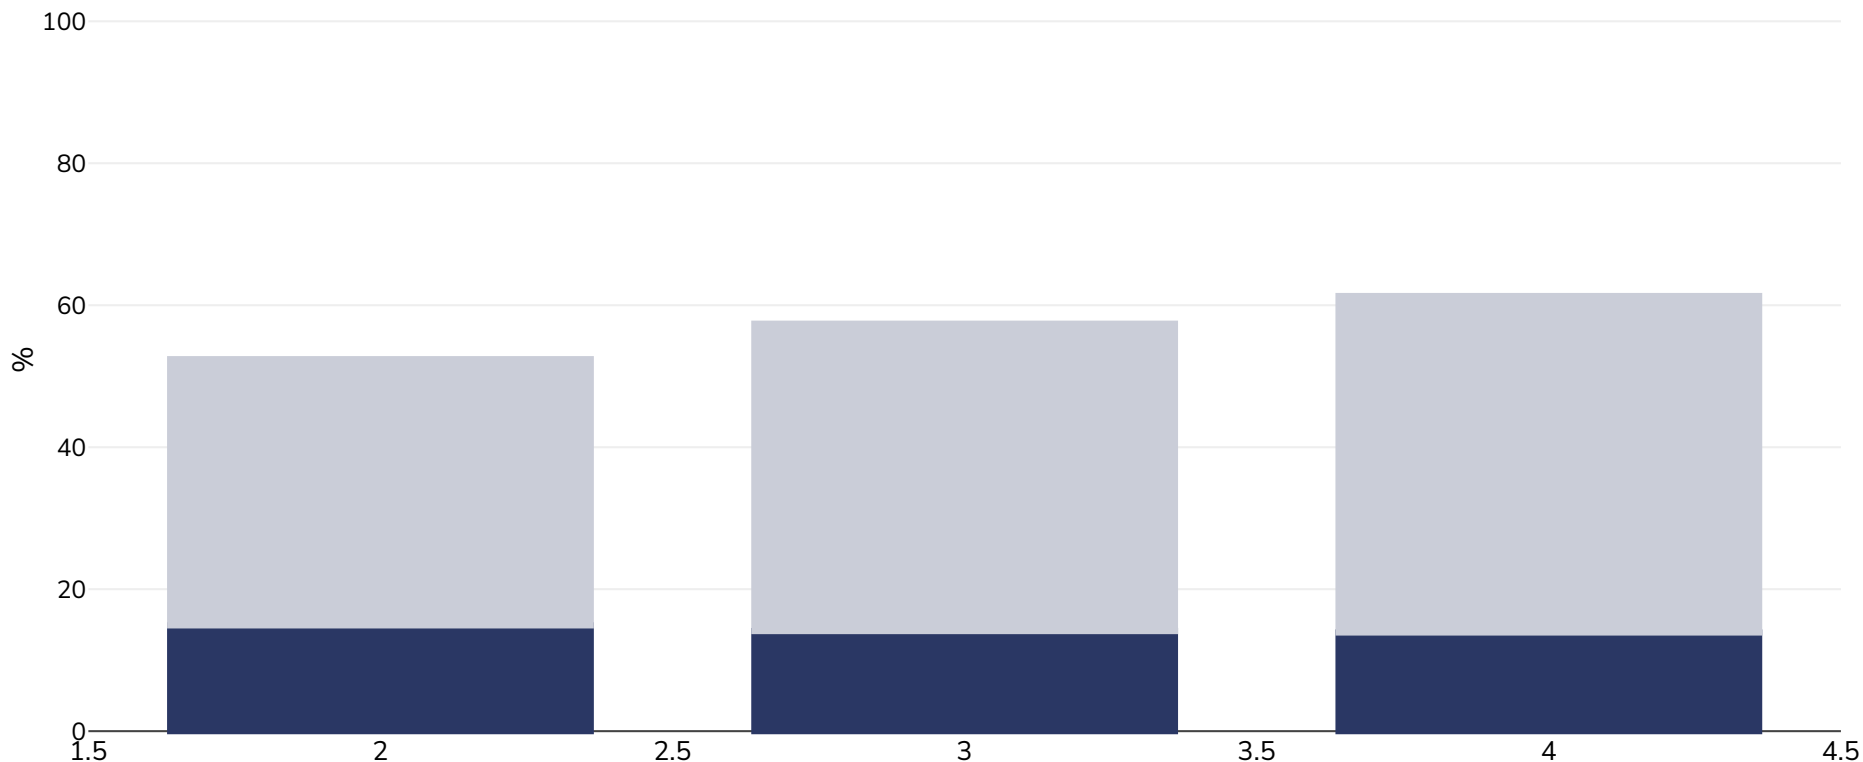

Zviedrija: Overweight/obesity by socio-economic group

Vīrieši, 2014

■ Aptaukošanās
 ■ Liekais svars

Apsekojuma veids: Pašu ziņojums

Vecums: 18+

Aptvertā teritorija: Valsts

Atsauces: 2014 Socio economic - http://appsso.eurostat.ec.europa.eu/nui/show.do?dataset=hlth_ehis_bm1i&lang=en (last accessed 25.08.20)

Piezīmes (pieejamas tikai angļu valodā): 1st Quintile (lowest income), 5th Quintile (highest income) Please note where data = zero, there were insufficient data.

Ja nav norādīts citādi, liekais svars attiecas uz ĶMI no 25 kg līdz 29,9 kg/m², aptaukošanās attiecas uz ĶMI, kas lielāks par 30 kg/m².