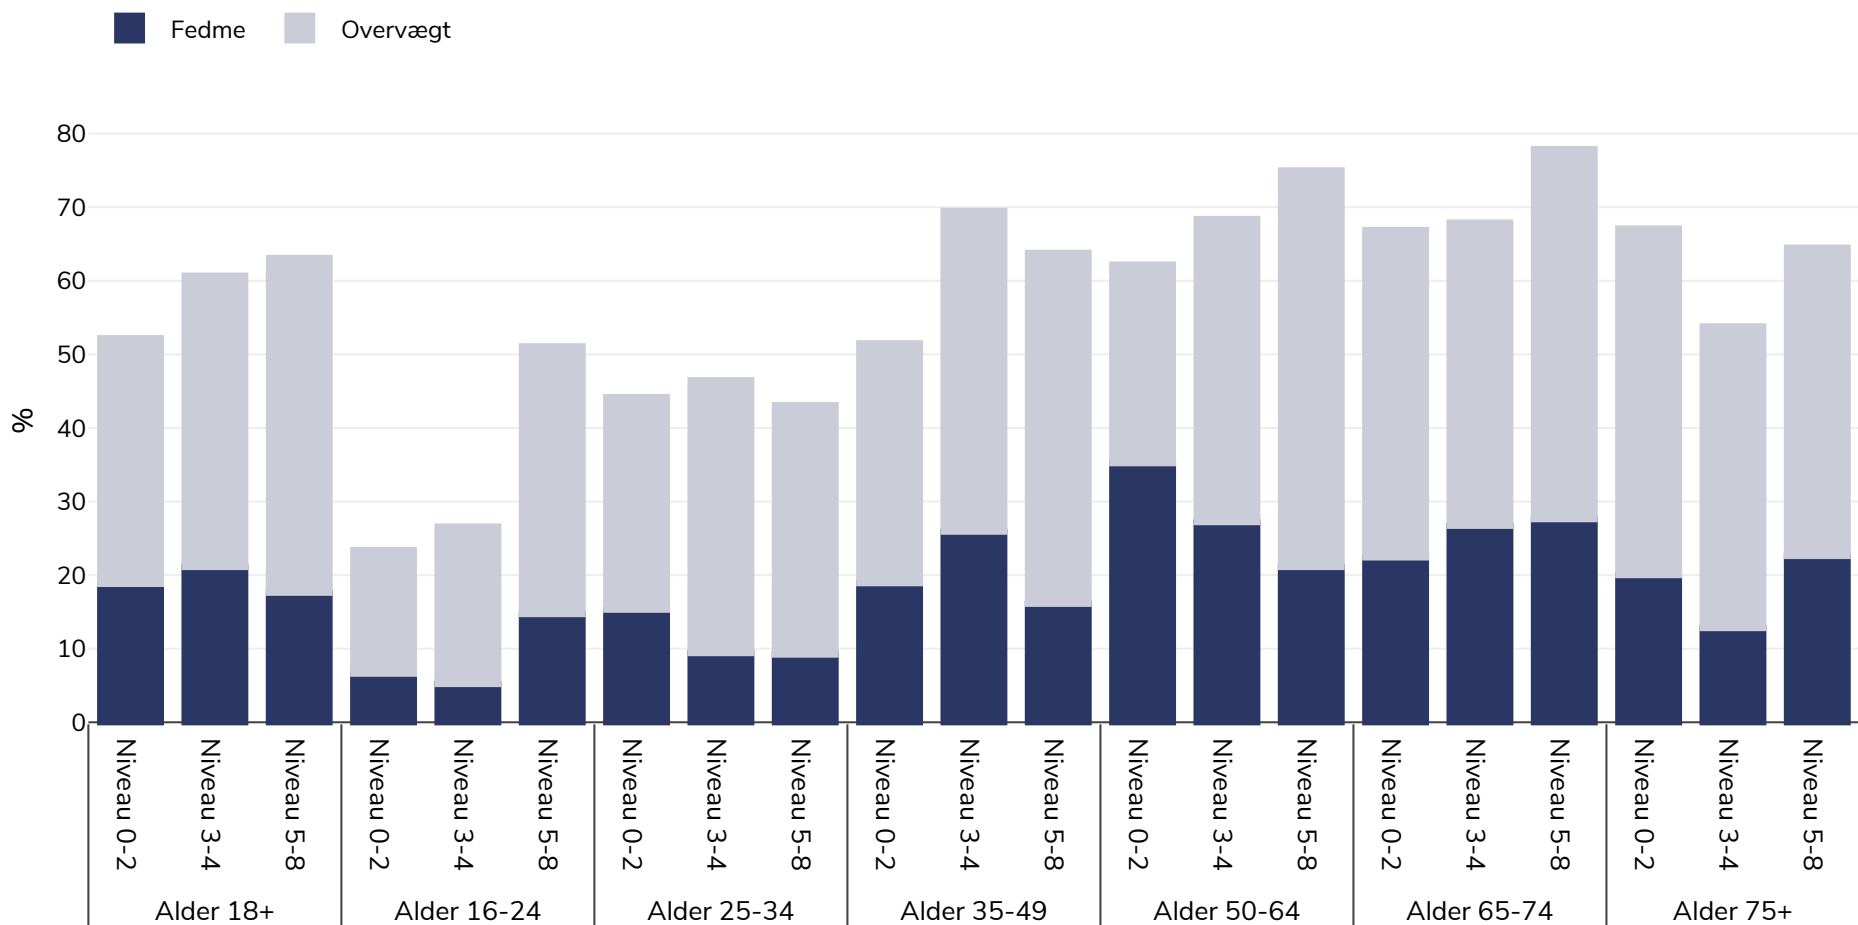

Estland: Overweight/obesity by age and education

Mænd, 2017

Undersøgelsestype:

Selvrapporteret

Area covered:

National

Referencer:

Eurostat Database http://appsso.eurostat.ec.europa.eu/nui/show.do?dataset=ilc_hch10&lang=en (last accessed 25.08.20)

Noter (kun tilgængelige på engelsk):

Some Estonian data considered to have low reliability, see EUROSTAT database for details

Medmindre andet er angivet, henviser overvægt til en BMI på mellem 25 kg og 29,9 kg/m², fedme henviser til en BMI på mere end 30 kg/m².