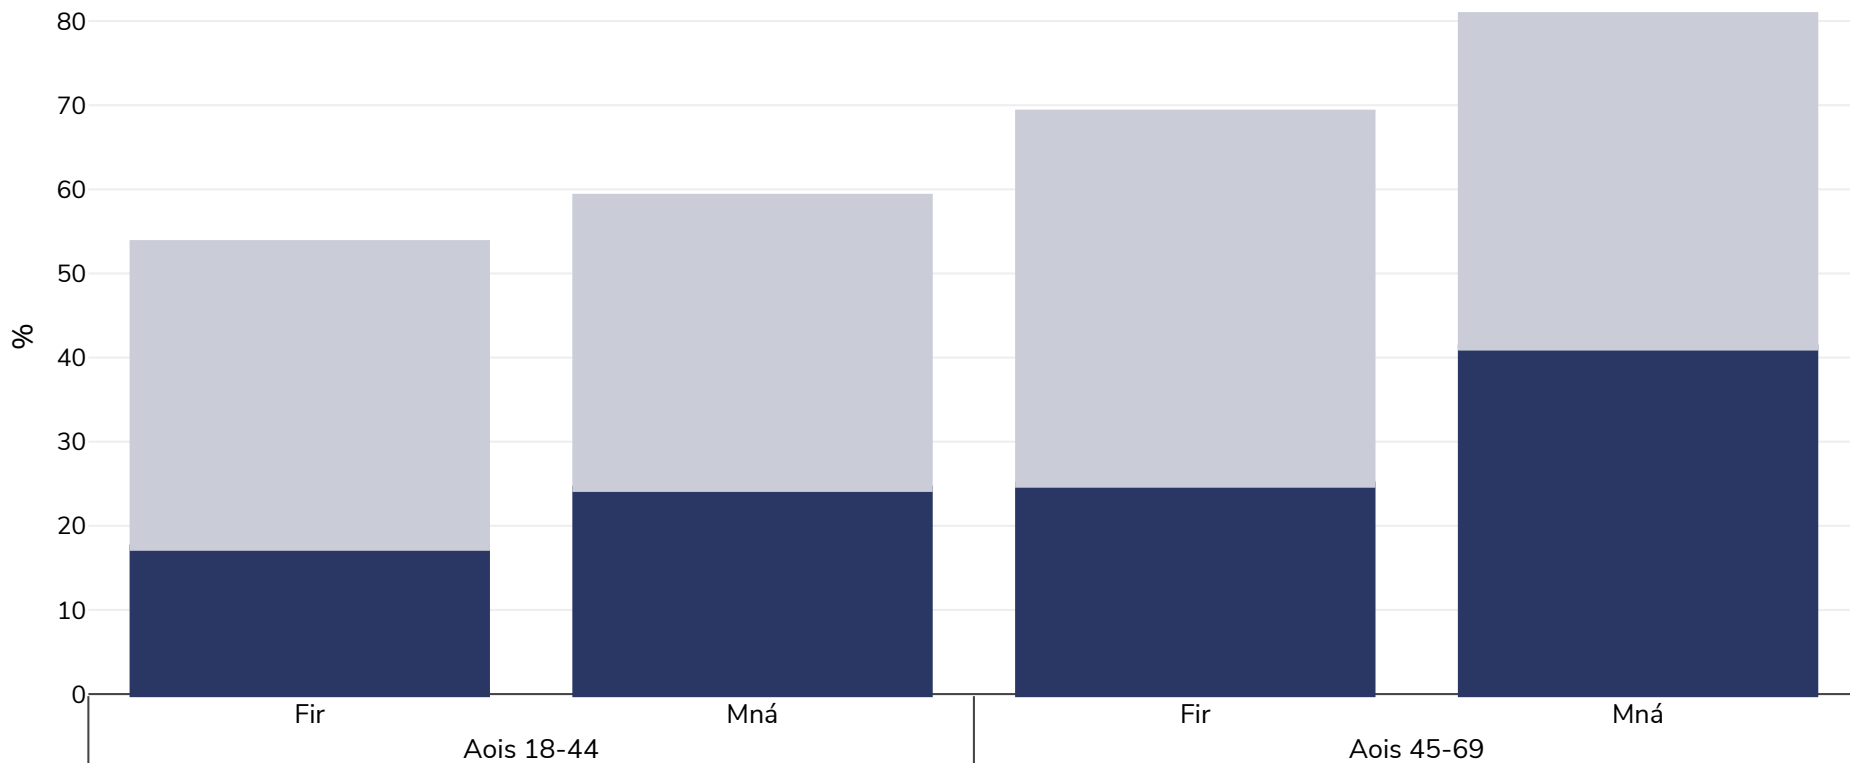

Eacuadór: Rómheáchán/murtall de réir aoise

Daoine Fásta, 2018

■ Murtall ■ Rómheáchan

Cineál an tsuirbhé:	Tomhaiste
Samplamhéid:	6688
Ceantar Clúdaithe:	Náisiúnta
Tagairtí:	Ecuador STEPS Survey 2018. https://extranet.who.int/ncdsmicrodata/index.php/catalog/774 (Accessed 13.10.2020)

Mura gcuirtear a mhalairt in iúl, is ionann rómheáchan agus ICM idir 25kg agus 29.9kg/m², is ionann murtall agus ICM níos mó ná 30kg/m².