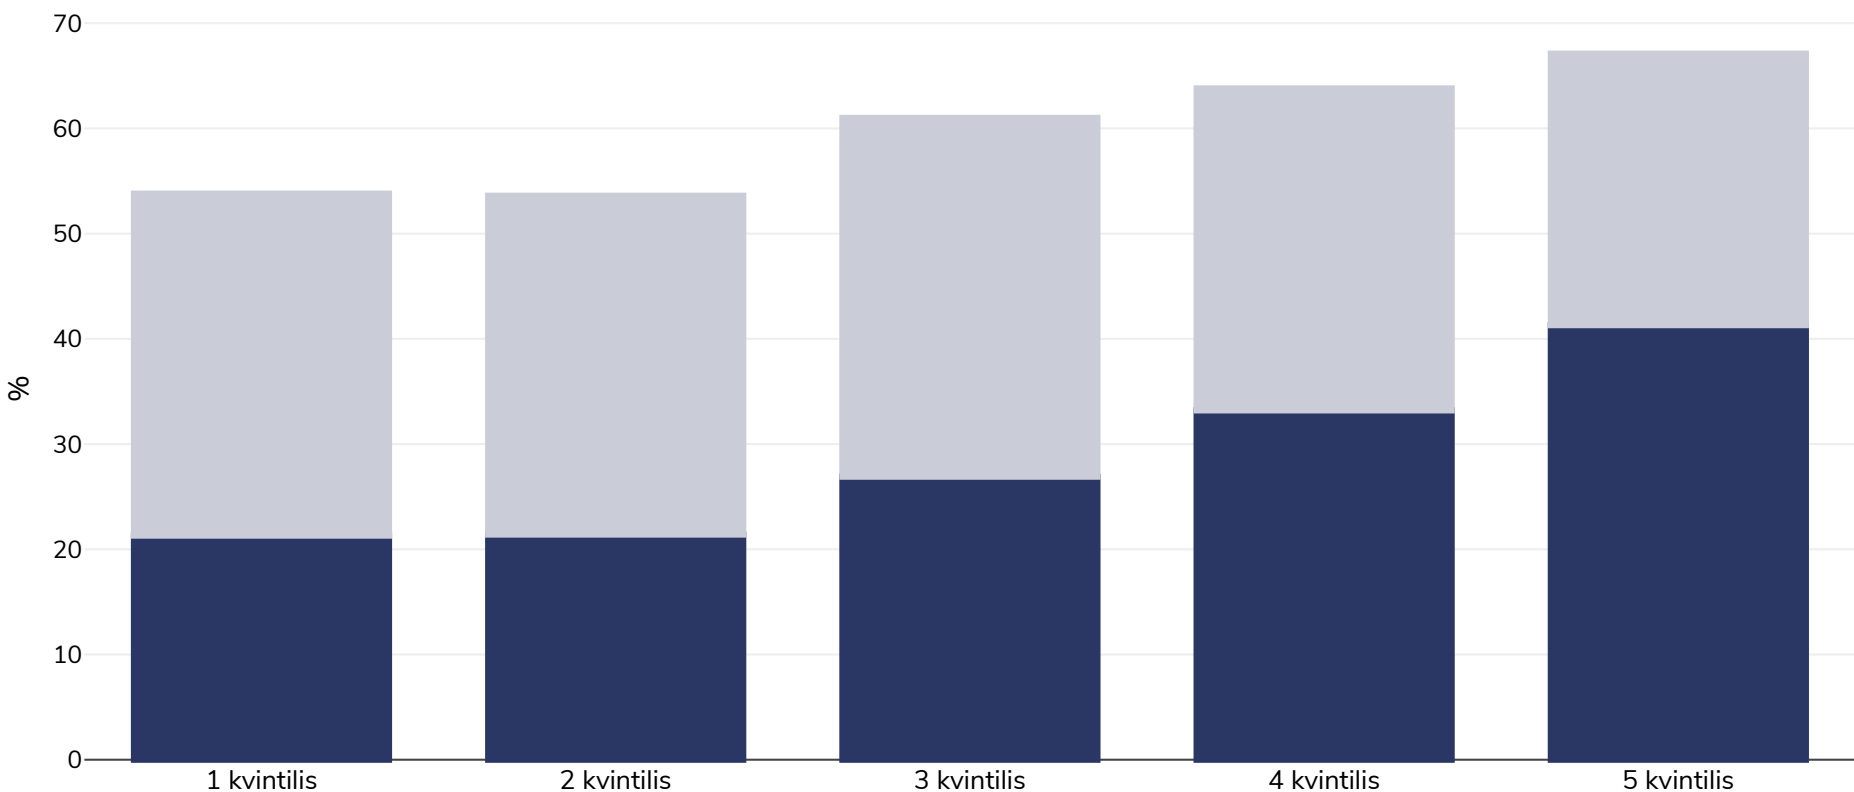

Naujoji Zelandija: Overweight/obesity by socio-economic group

Moterys, 2011-2012

■ Nutukimas ■ Antsvoris

| | |
|----------------------|---|
| Tyrimo tipas: | Išmatuotas |
| Amžius: | 15+ |
| Imties dydis: | 10524 |
| Teritorija: | Nacionalinis |
| Nuorodos: | New Zealand Health Survey. https://www.health.govt.nz/publication/annual-update-key-results-2018-19-new-zealand-health-survey (last accessed 14.07.20) |

Jei nenurodyta kitaip, antsvoris reiškia KMI nuo 25 kg iki 29,9 kg/m², nutukimas – didesnj nei 30 kg/m² KMI..