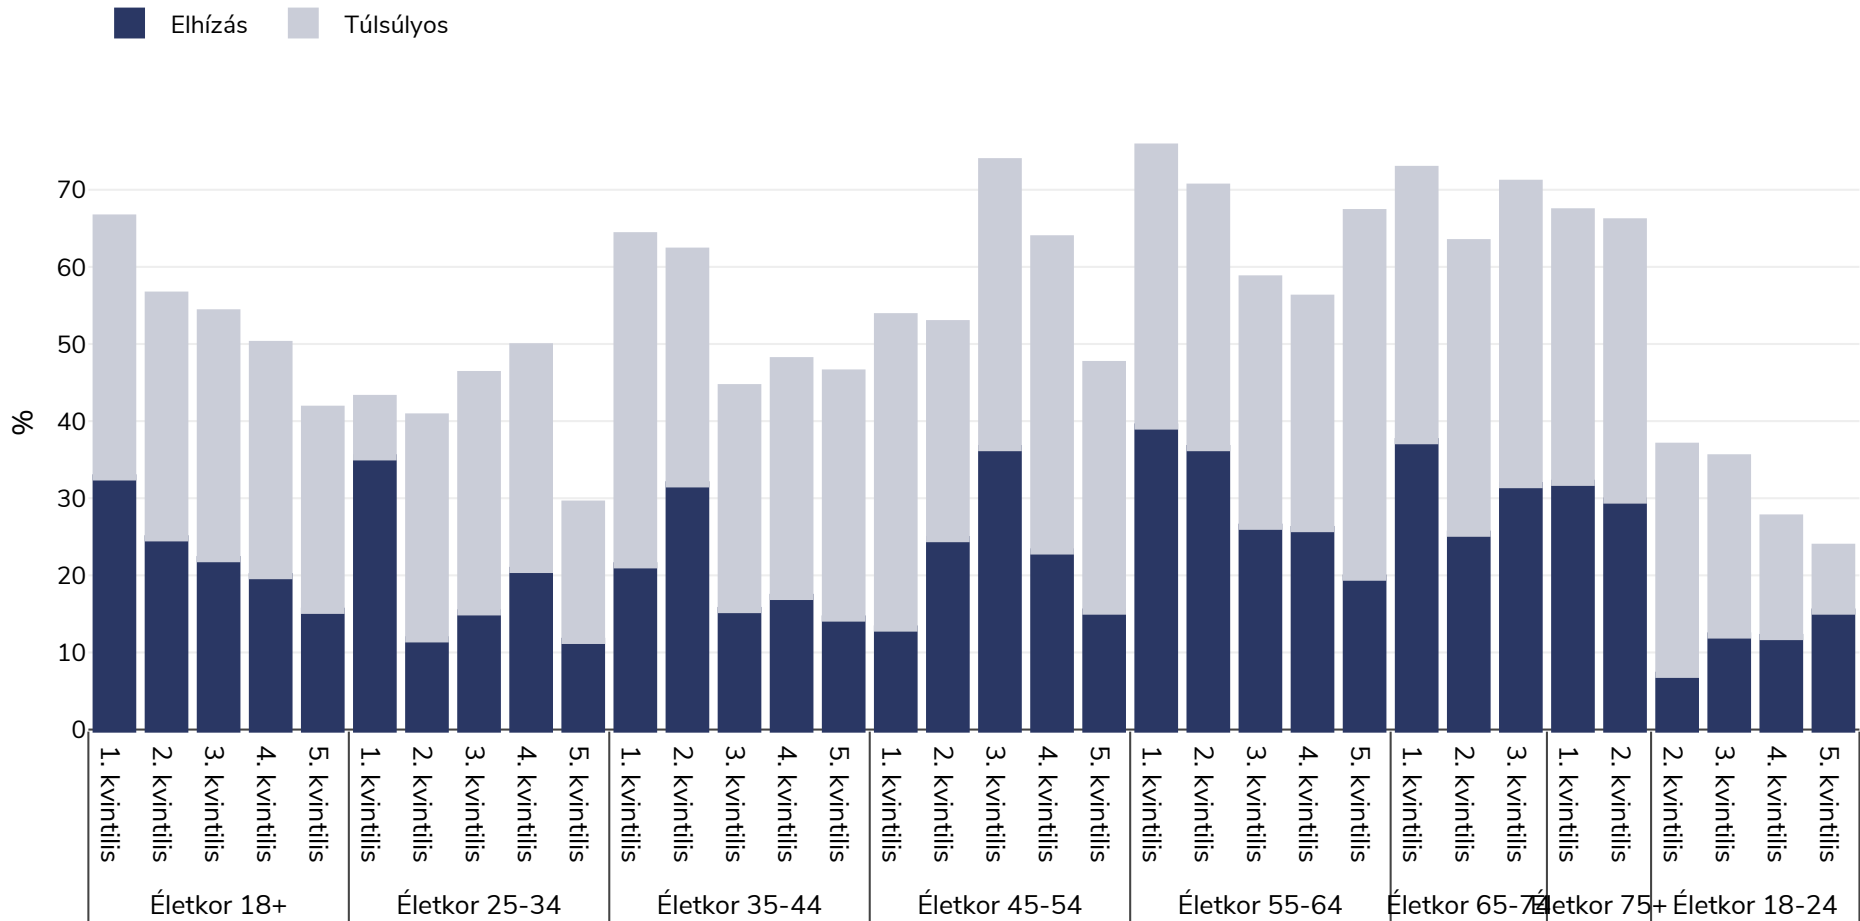

Málta: Overweight/obesity by age and socio-economic group

Nők, 2014

Felmérés típusa:

Önbevallás

Érintett terület:

Országos

Referenciák:

2014 Eurostat Database: http://appsso.eurostat.ec.europa.eu/nui/show.do?dataset=hlth_ehis_bm1e&lang=en (last accessed 25.08.20)

Hacsak másként nem jelezzük, a túlsúly 25 kg és 29,9 kg/m² közötti BMI-re, az elhízás 30 kg/m²-nél nagyobb BMI-re utal..