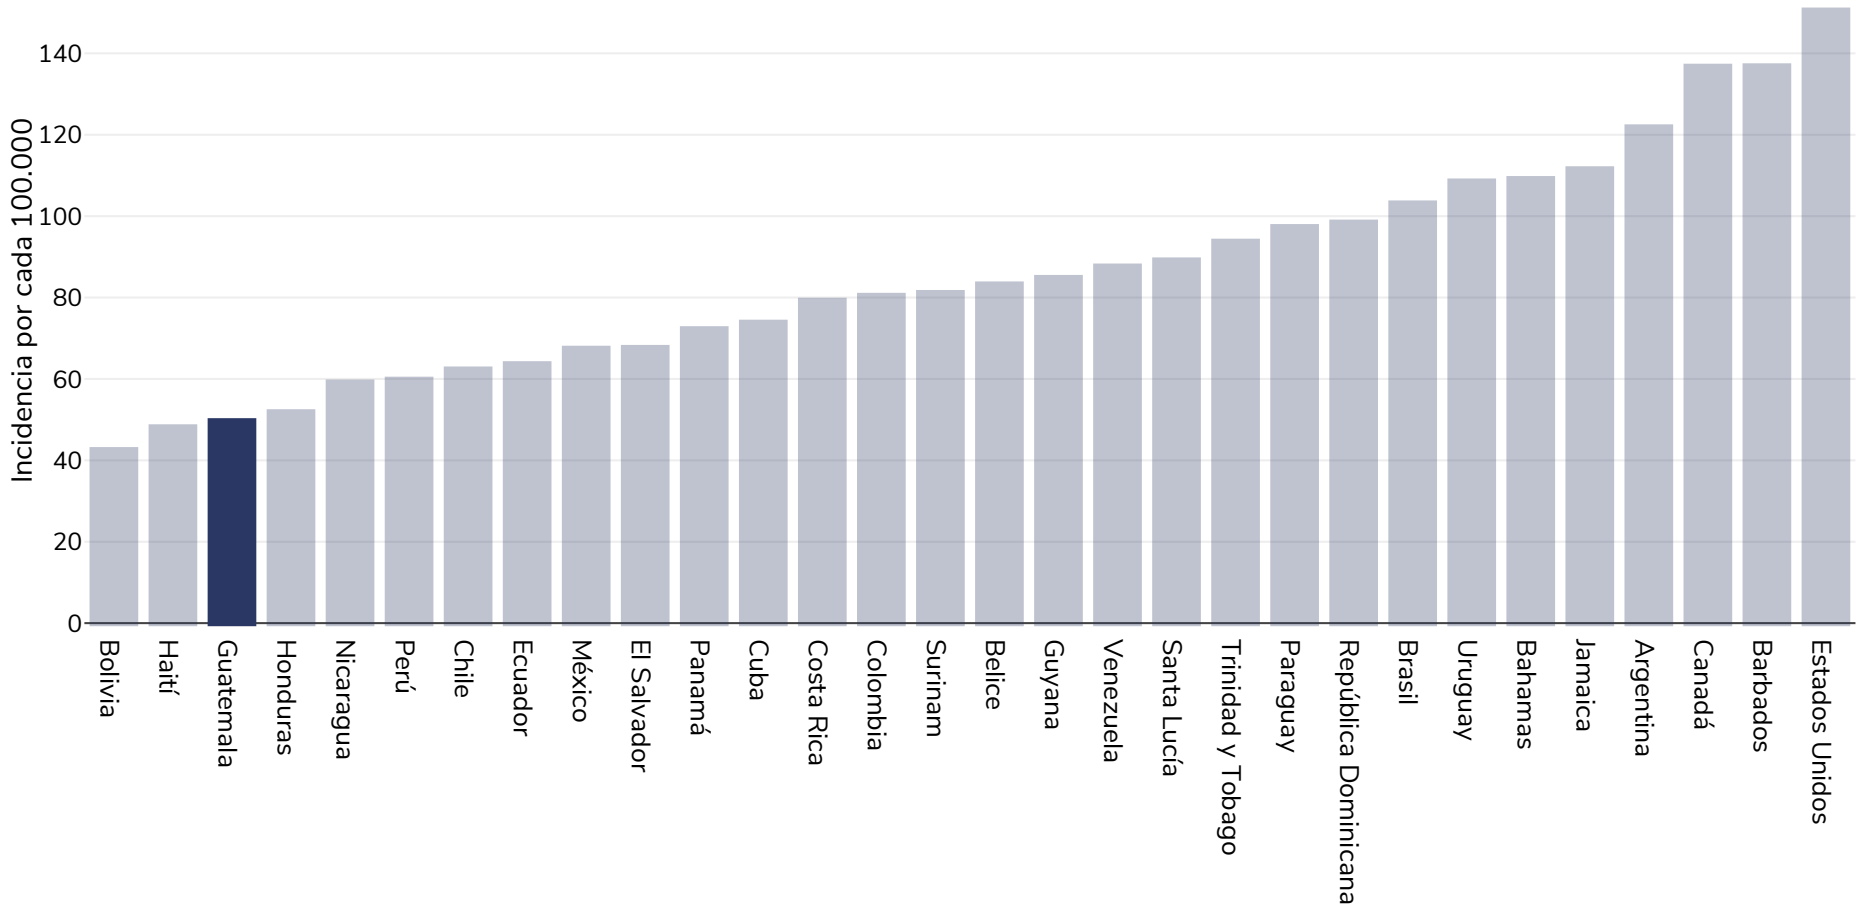

# Guatemala: Breast cancer

Mujeres, 2020

**Edad:** 20+

**Zona abarcada:** Nacional

**Referencias:** Ferlay J, Ervik M, Lam F, Colombet M, Mery L, Piñeros M, Znaor A, Soerjomataram I, Bray F (2020). Global Cancer Observatory: Cancer Today. Lyon, France: International Agency for Research on Cancer. Available from: <https://gco.iarc.fr/today>, accessed 10.01.2163

**Definiciones (solo disponible en inglés):** Age-standardized incidence rates per 100 000