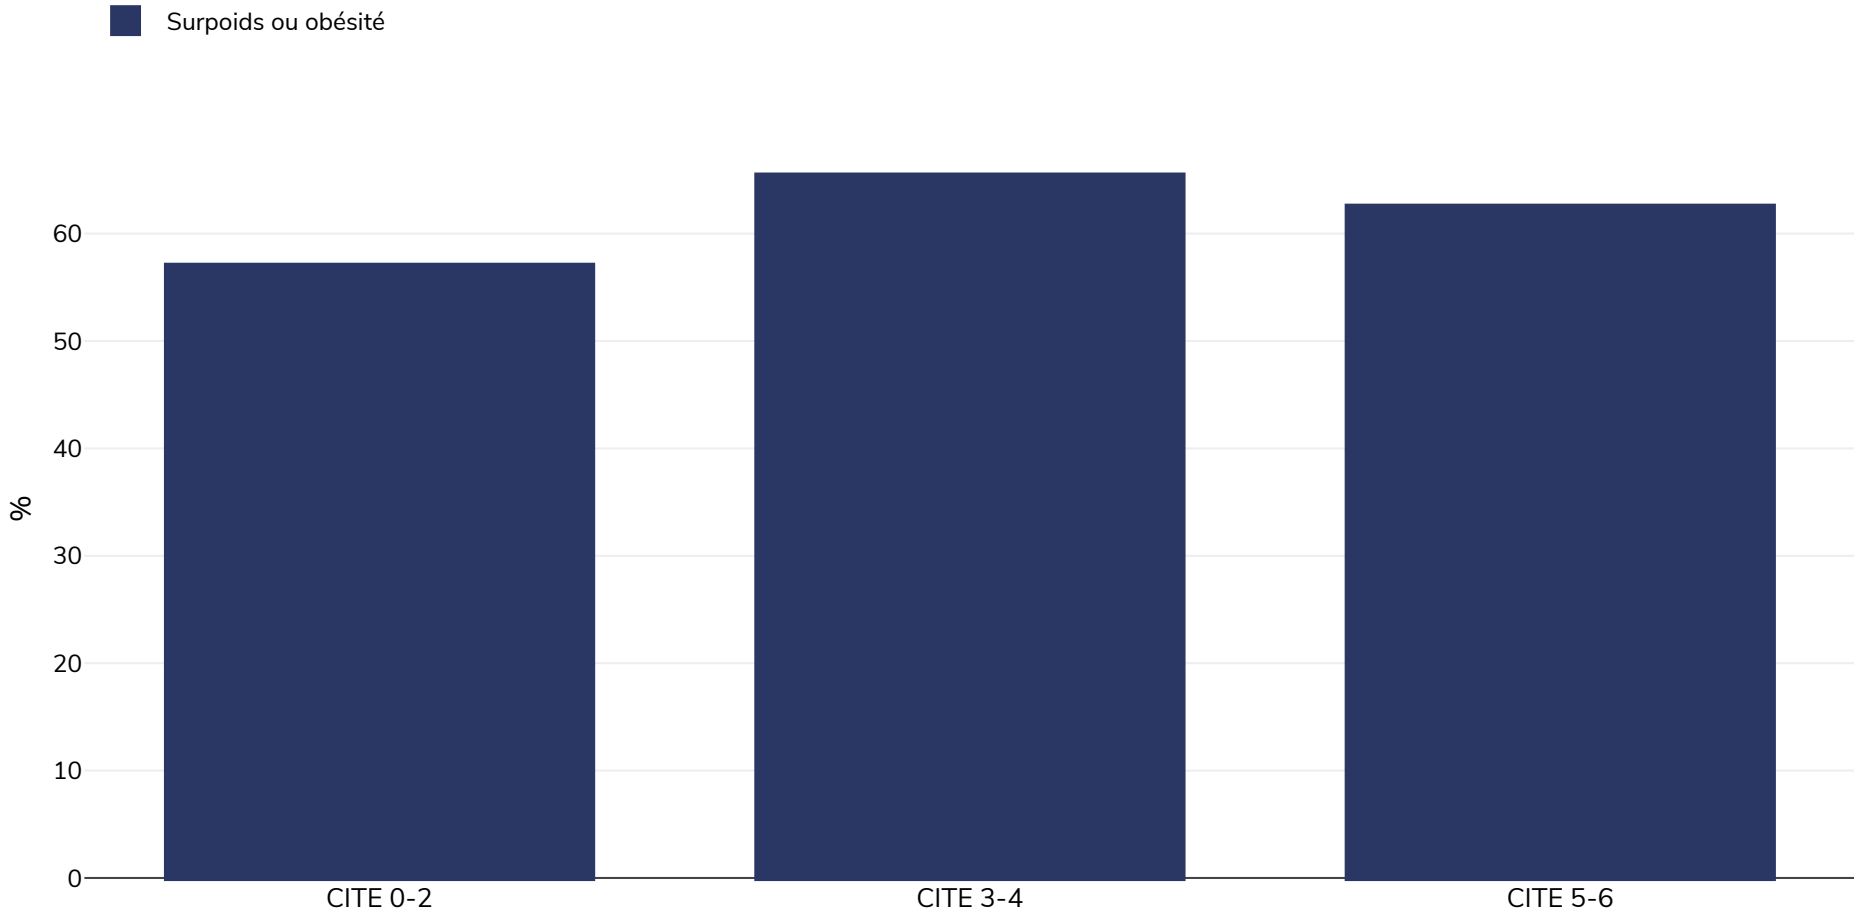

Pologne: Overweight/obesity by education

Hommes, 2006-2009

Type d'enquête:	Autodéclaré
Âge:	18-74
Région couverte:	National
Références:	EUROSTAT data: ec.europa.eu/eurostat/statistics-explained/index.php/Overweight_and_obesity_-_BMI_statistics (last accessed 20.5.15)

Sauf indication contraire, le surpoids fait référence à un IMC compris entre 25 kg et 29,9 kg/m², l'obésité fait référence à un IMC supérieur à 30 kg/m².