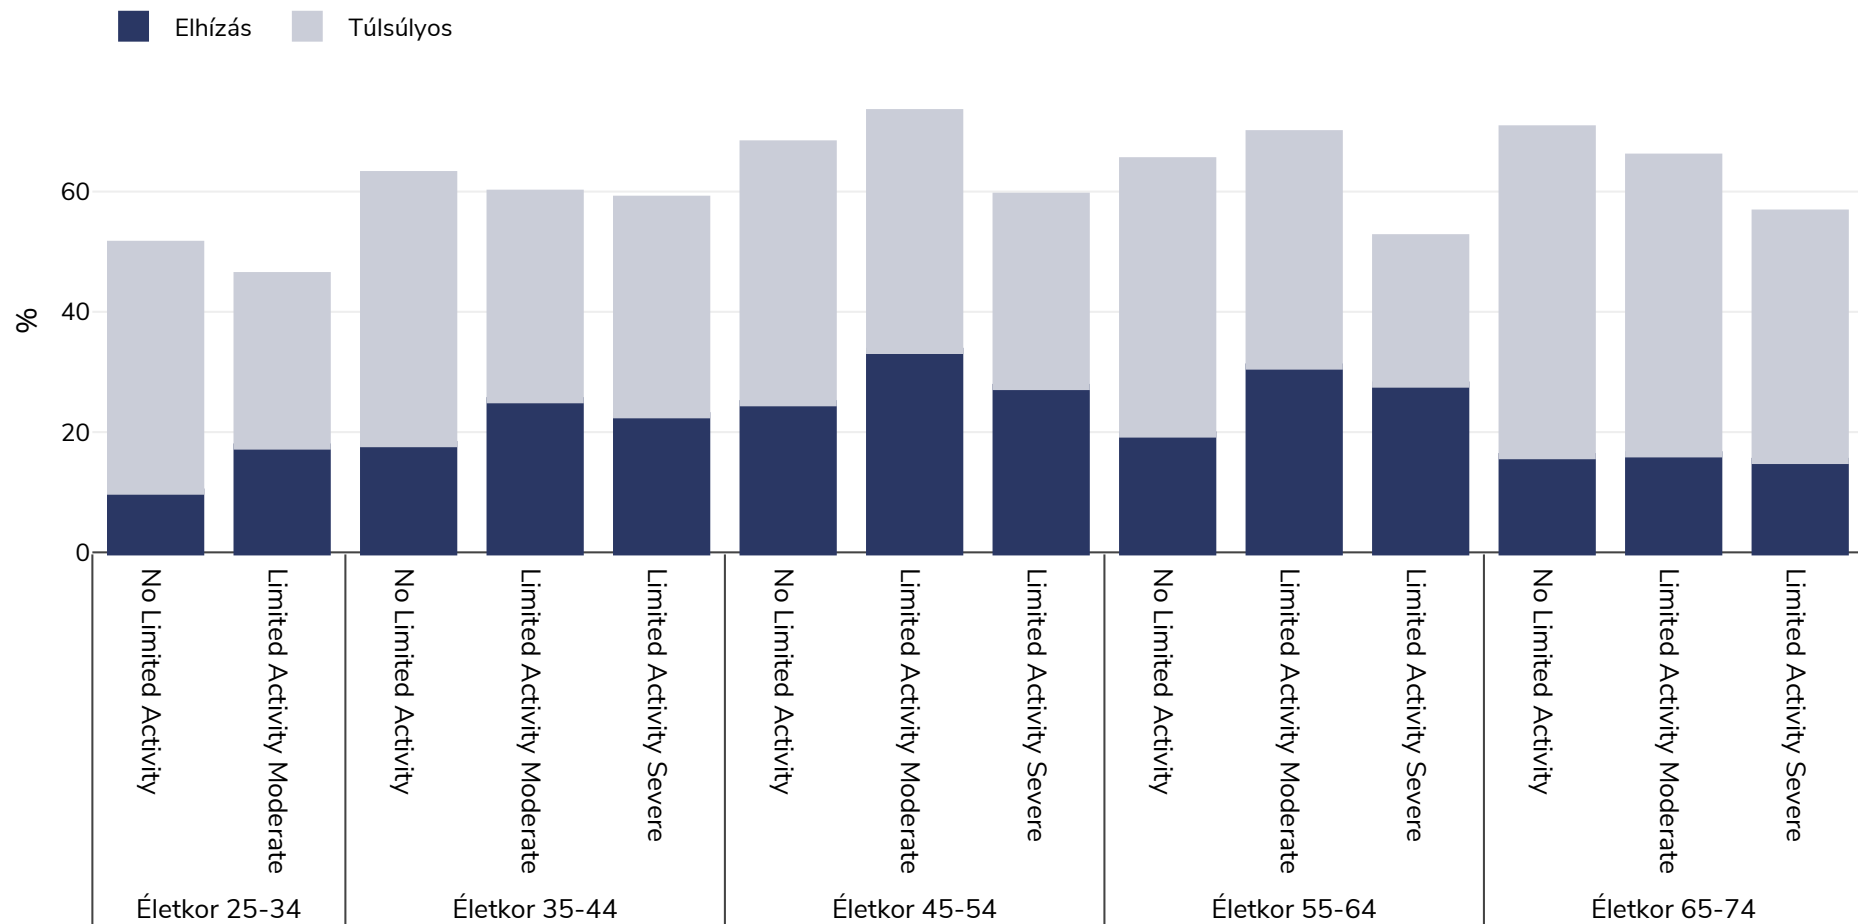

Lettország: Overweight/obesity by age and limited activity

Férfiak, 2014

Felmérés típusa:

Önbevallás

Érintett terület:

Országos

Referenciák:

Eurostat 2014 available at <https://appsso.eurostat.ec.europa.eu/nui/submitViewTableAction.do> (last accessed 06.10.21)

Hacsak másként nem jelezzük, a túlsúly 25 kg és 29,9 kg/m² közötti BMI-re, az elhízás 30 kg/m²-nél nagyobb BMI-re utal..