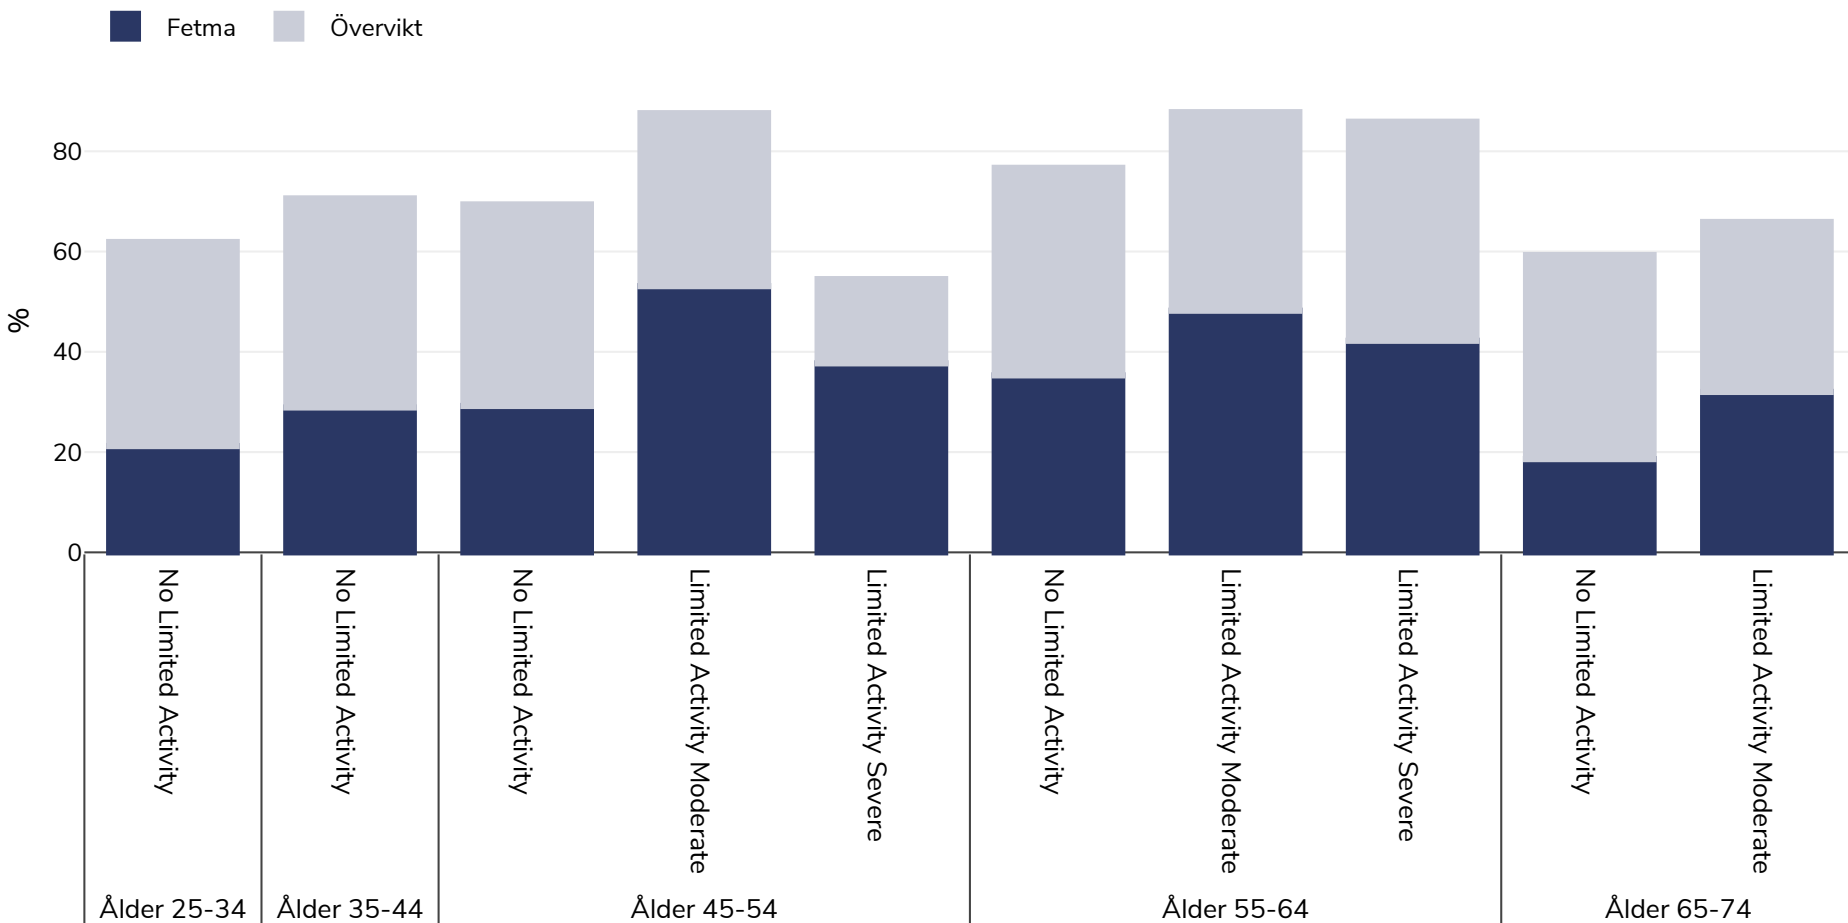

Malta: Overweight/obesity by age and limited activity

Män, 2014

Undersökningstyp: Egenanställd

Område som omfattas: Nationell

Referenser: Eurostat 2014 available at <https://appsso.eurostat.ec.europa.eu/nui/submitViewTableAction.do> (last accessed 06.10.21)

Om inte annat anges avser övervikt ett BMI mellan 25 kg och 29,9 kg/m², fetma avser ett BMI högre än 30 kg/m².