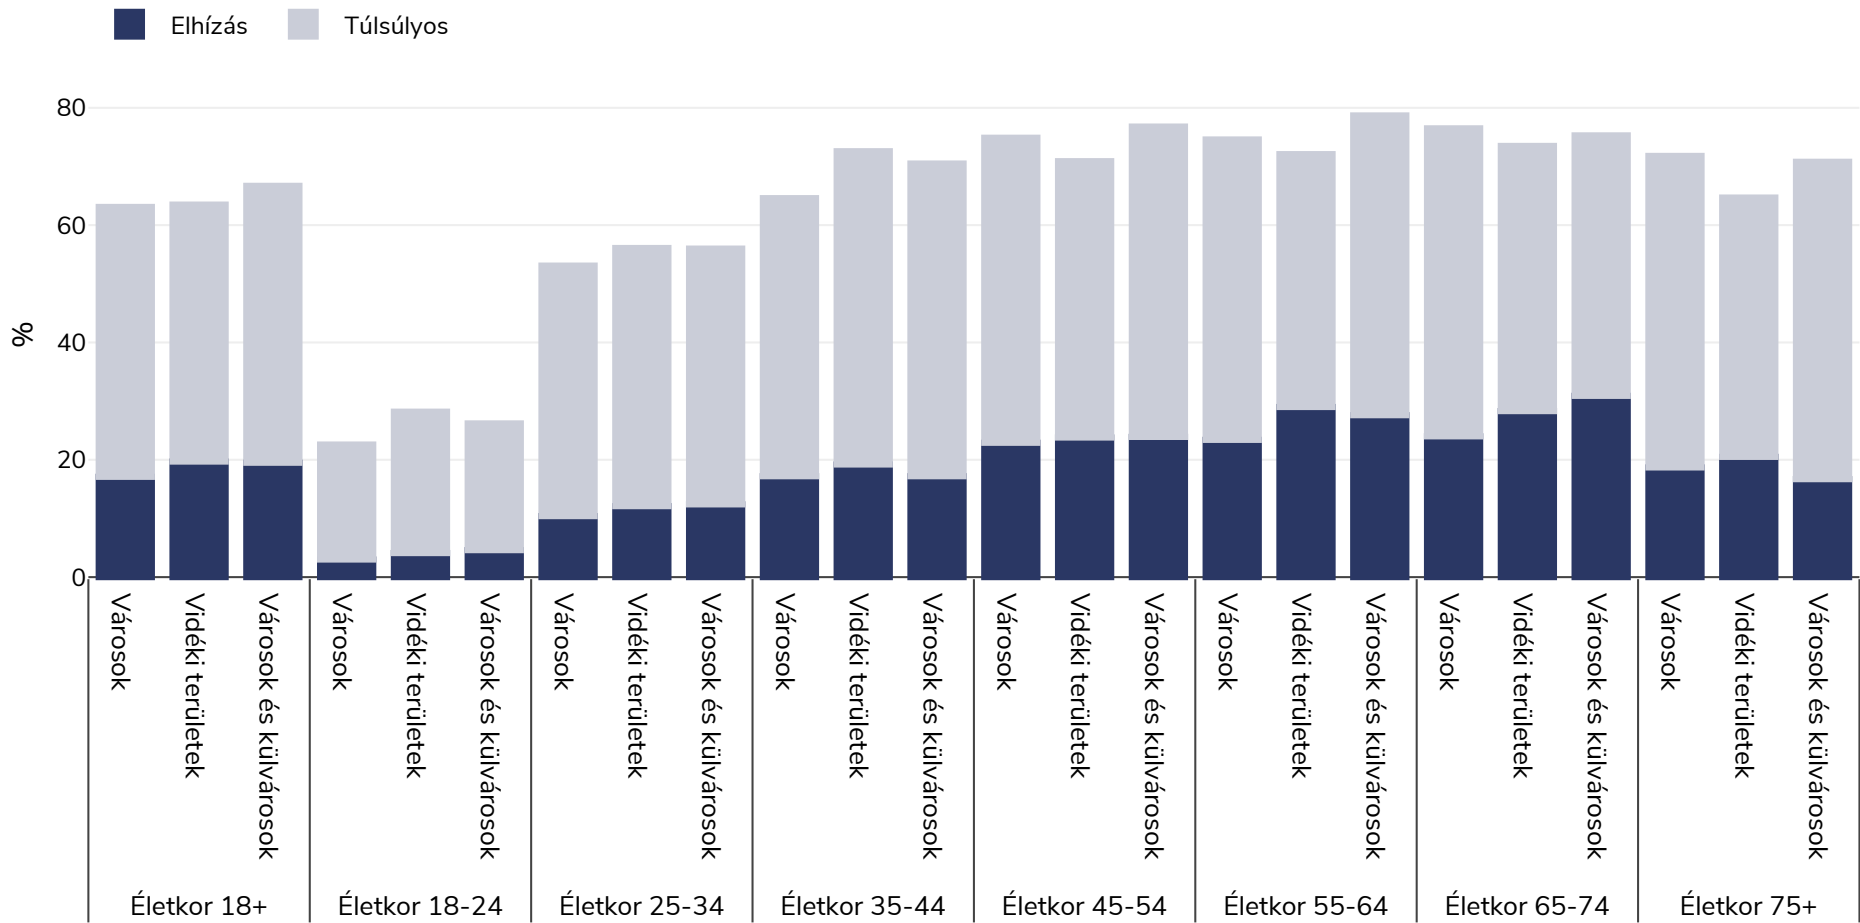

Lengyelország: Overweight/obesity by age and region

Férfiak, 2014

Felmérés típusa:

Önbevallás

Érintett terület:

Országos

Referenciák:

2014 Eurostat Database: http://appsso.eurostat.ec.europa.eu/nui/show.do?dataset=hlth_ehis_bm1e&lang=en (last accessed 25.08.20)

Hacsak másként nem jelezzük, a túlsúly 25 kg és 29,9 kg/m² közötti BMI-re, az elhízás 30 kg/m²-nél nagyobb BMI-re utal..