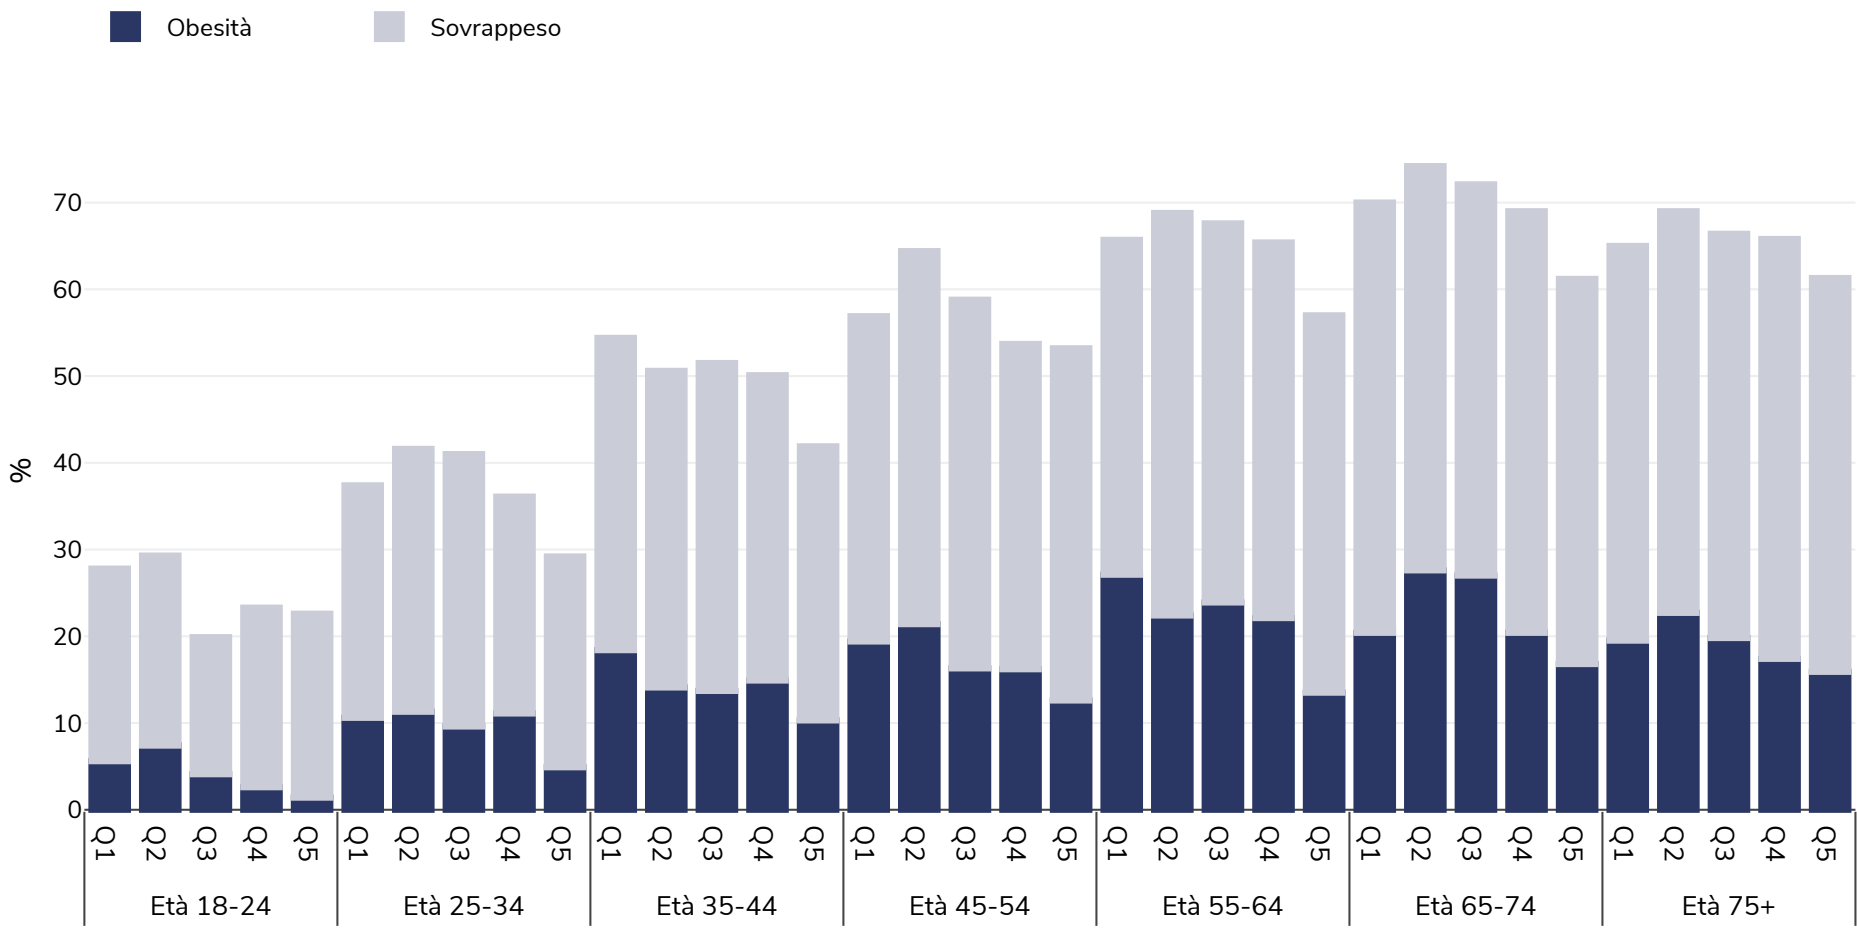

Spagna: Overweight/obesity by age and socio-economic group

Adulti, 2019

Tipo di sondaggio: Auto-riferito

Area coperta: Nazionale

Riferimenti: Eurostat 2019. Available at https://appsso.eurostat.ec.europa.eu/nui/show.do?dataset=hlth_ehis_bm1i&lang=en (last accessed 09.08.21).

Salvo diversa indicazione, il sovrappeso si riferisce a un BMI compreso tra 25 kg e 29,9 kg/m², l'obesità si riferisce a un BMI superiore a 30 kg/m².