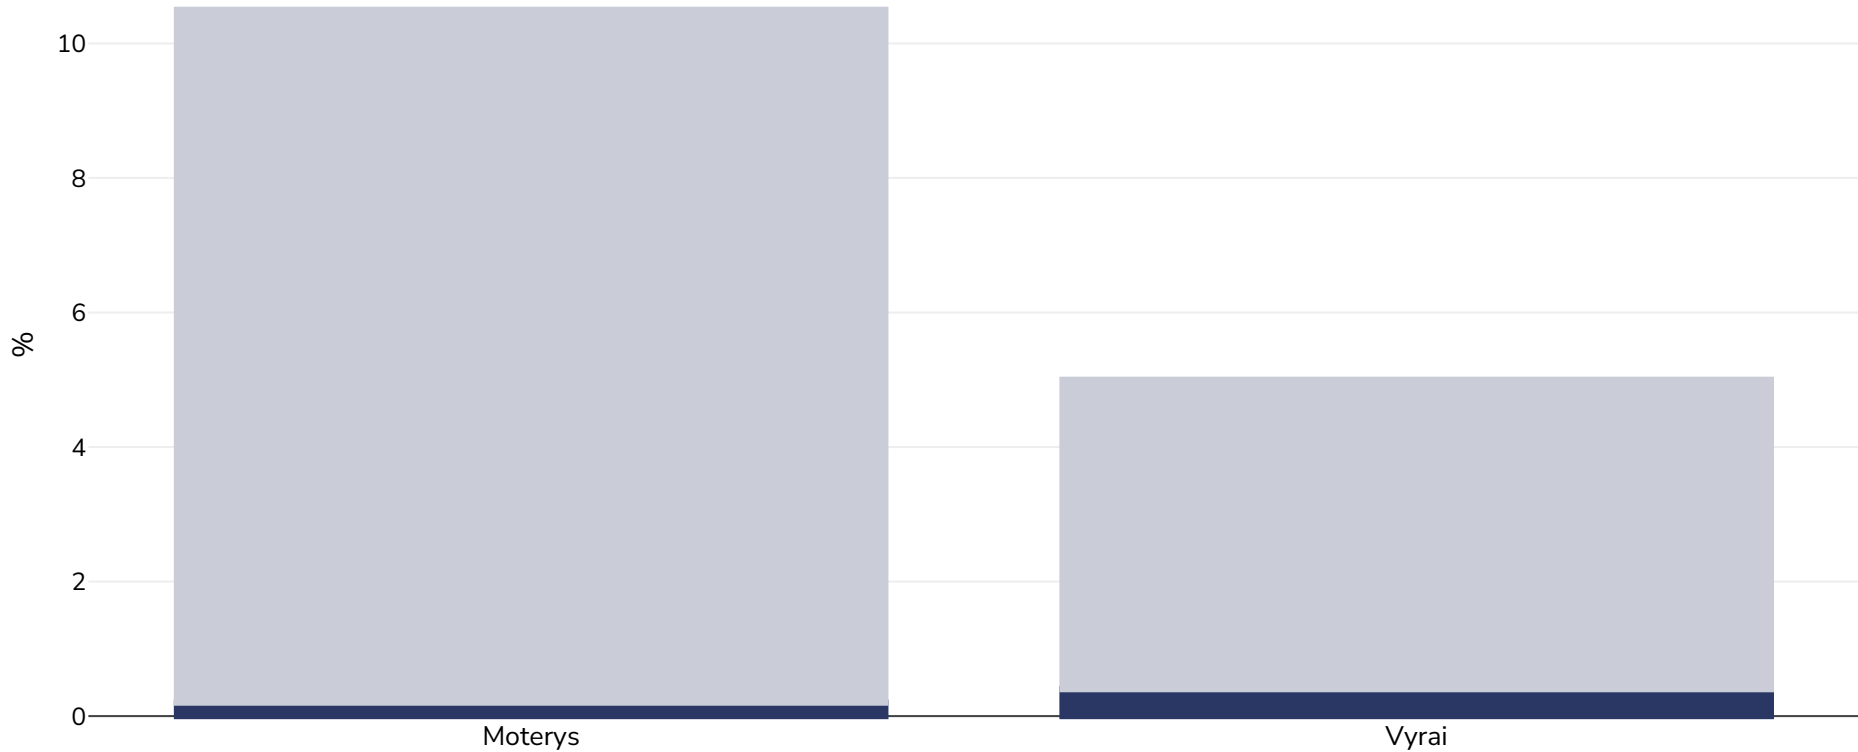

Kinija: Nutukimo paplitimas

Suaugusieji, 1989

■ Nutukimas ■ Antsvoris

Tyrimo tipas:	Išmatuotas
Amžius:	20-45
Imties dydis:	2487
Nuorodos:	Bell AC, Ge K, Popkin BM. Weight gain and its predictors in Chinese adults. International Journal of Obesity 2;25:1079-1086001

Jei nenurodyta kitaip, antsvoris reiškia KMI nuo 25 kg iki 29,9 kg/m², nutukimas – didesnį nei 30 kg/m² KMI..