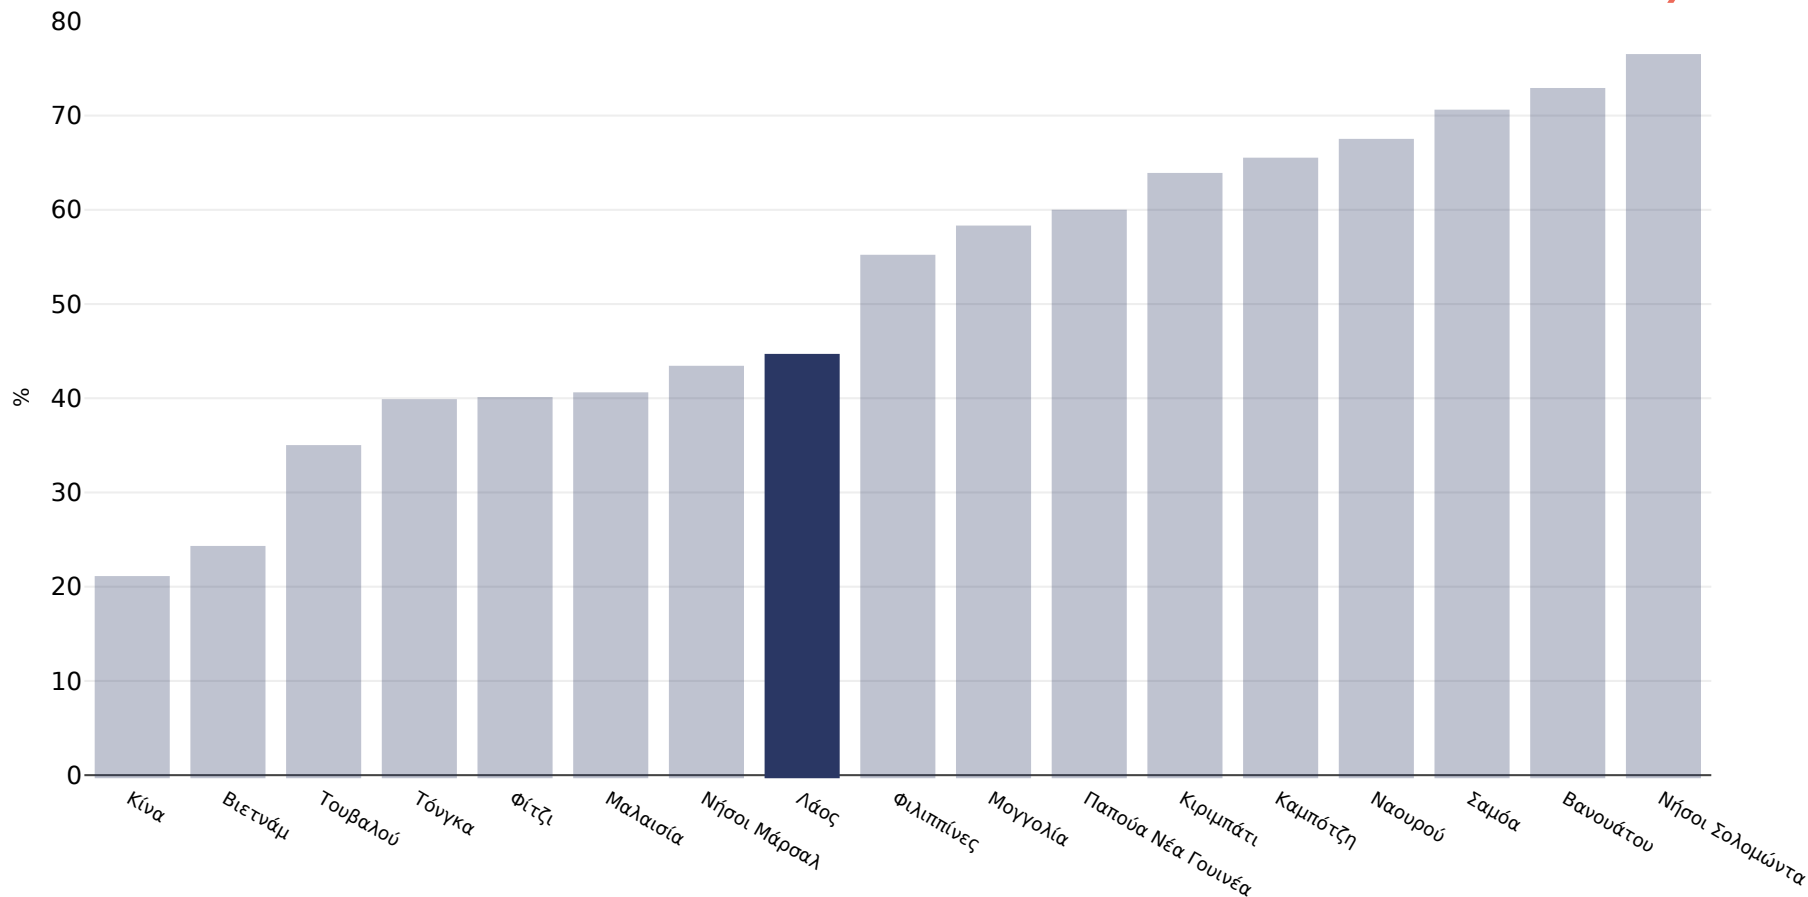

Λάος: % Infants exclusively breastfed 0-5 months

Παιδιά, 2004-2020

Γεωγραφική κάλυψη:

Εθνική

Παραπομπές:

Lao Social Indicator Survey II 2017, Survey Findings Report. Vientiane, Lao PDR: Lao Statistics Bureau and UNICEF

Ορισμοί:

% exclusively breastfed 0-5 months