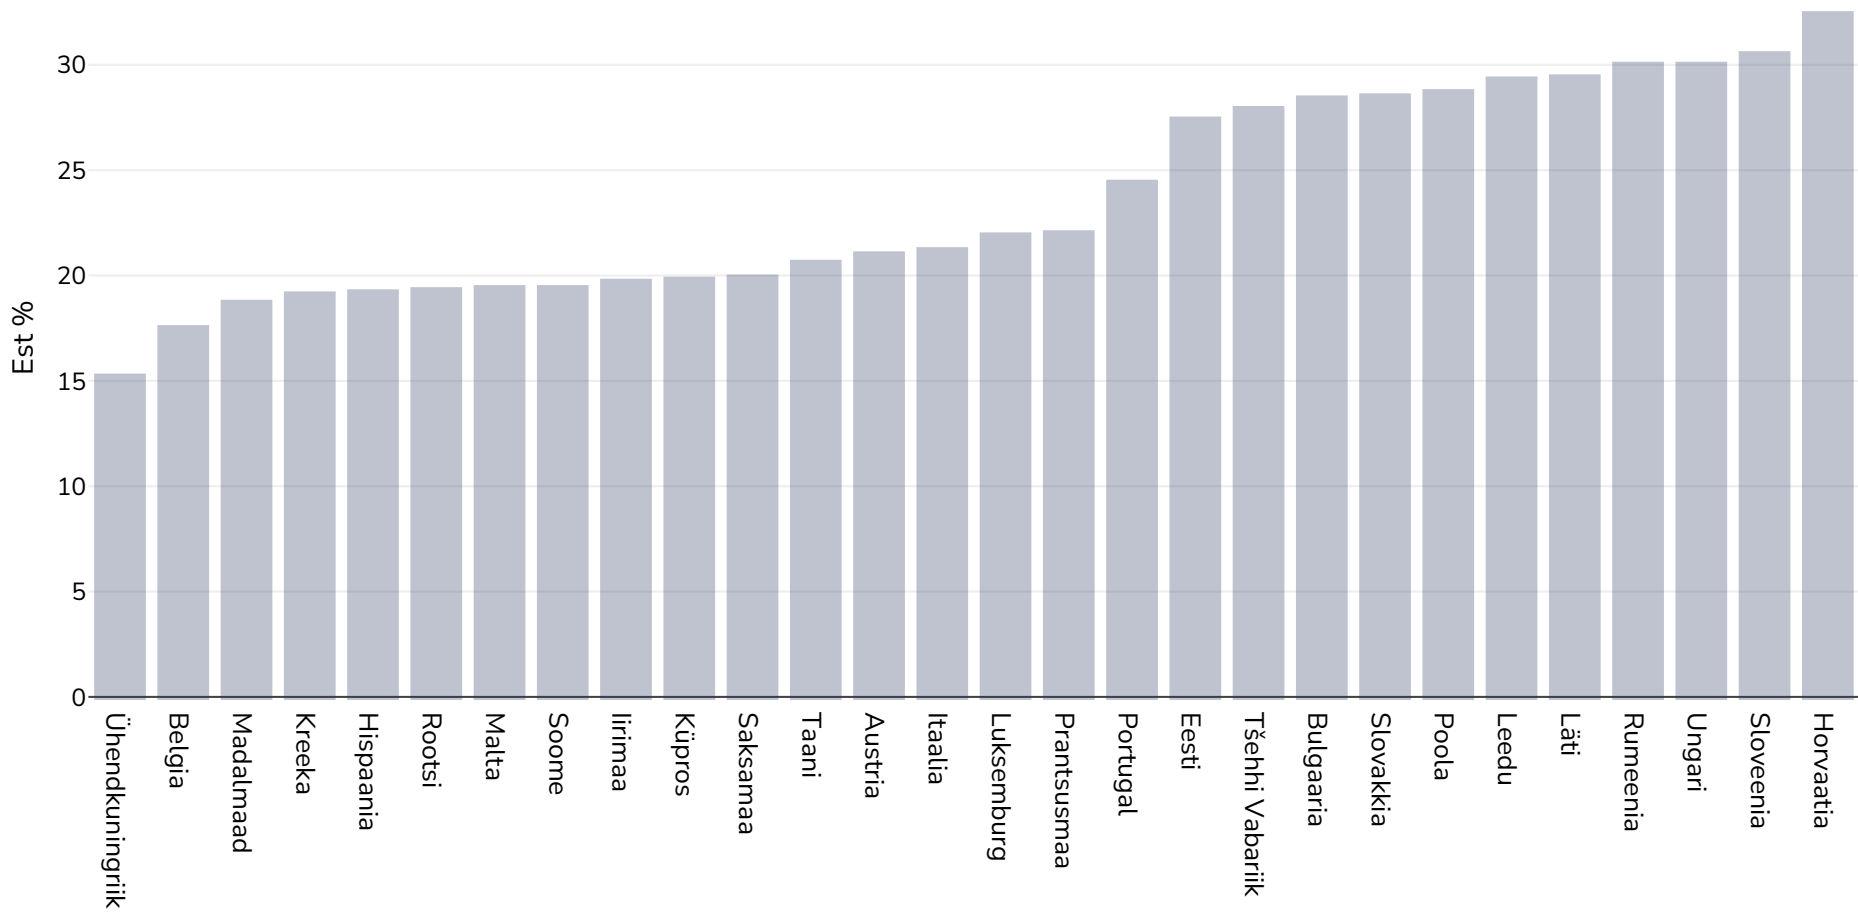

Euroopa Liit + GB: Raised blood pressure

Täiskasvanud, 2015

Viited: Global Health Observatory data repository, World Health Organisation, <http://apps.who.int/gho/data/node.main.A875?lang=en>

Mõisted: Age Standardised estimated % Raised blood pressure 2015 (SBP>=140 OR DBP>=90).