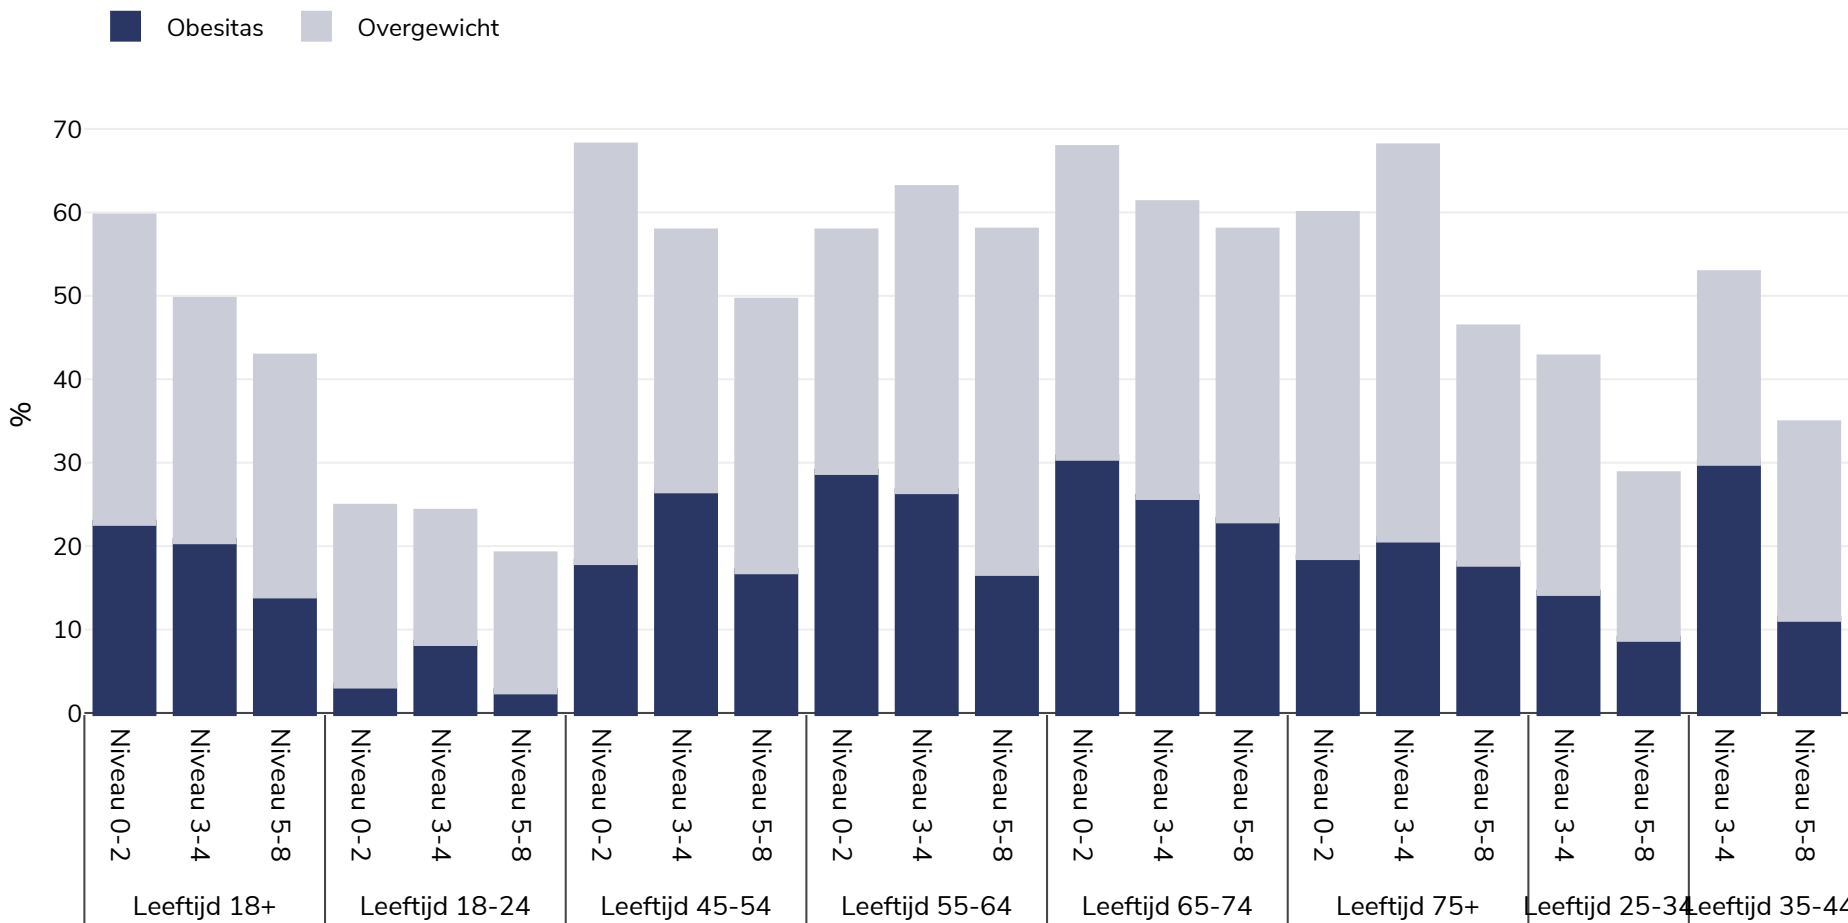

Finland: Overweight/obesity by age and education

Vrouwen, 2014

Type onderzoek: Zelfgerapporteerd

In aanmerking komend gebied: Nationaal

Referenties: 2014 Eurostat Database: http://appsso.eurostat.ec.europa.eu/nui/show.do?dataset=hlth_ehis_bm1e&lang=en (last accessed 25.08.20)

Tenzij anders vermeld, verwijst overgewicht naar een BMI tussen 25 kg en 29,9 kg/m², obesitas verwijst naar een BMI van meer dan 30 kg/m².