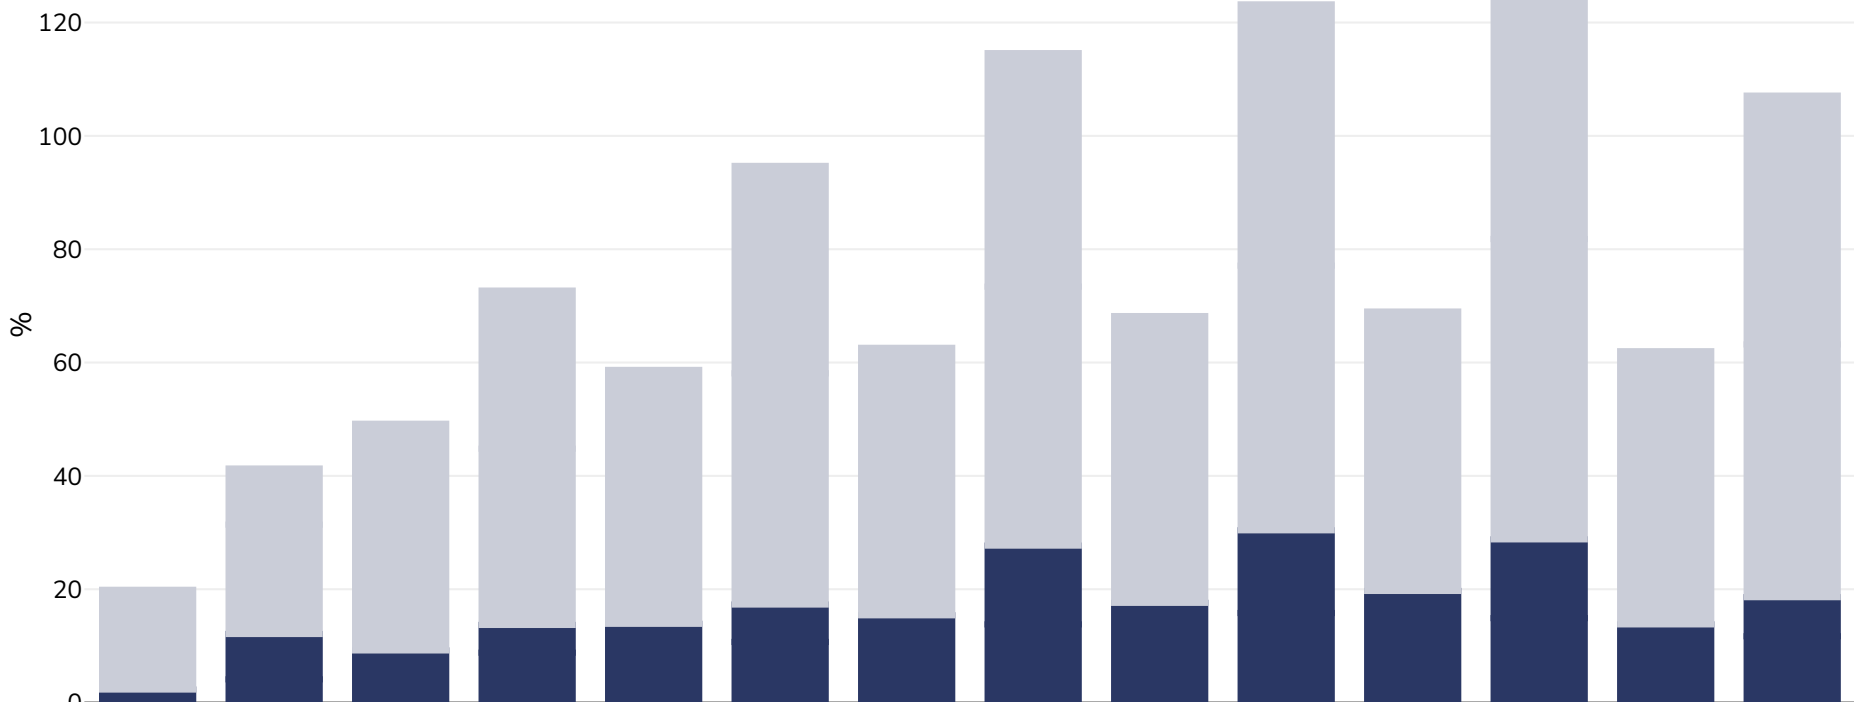

Italia: Overweight/obesity by age and education

Uomini, 2019

■ Obesità ■ Sovrappeso

Tipo di sondaggio:

Area coperta:

Riferimenti:

Auto-riferito

Nazionale

Eurostat 2019. Available at https://appsso.eurostat.ec.europa.eu/nui/show.do?dataset=hlth_ehis_bm1e&lang=en (last accessed 09.08.21).

Salvo diversa indicazione, il sovrappeso si riferisce a un BMI compreso tra 25 kg e 29,9 kg/m², l'obesità si riferisce a un BMI superiore a 30 kg/m².