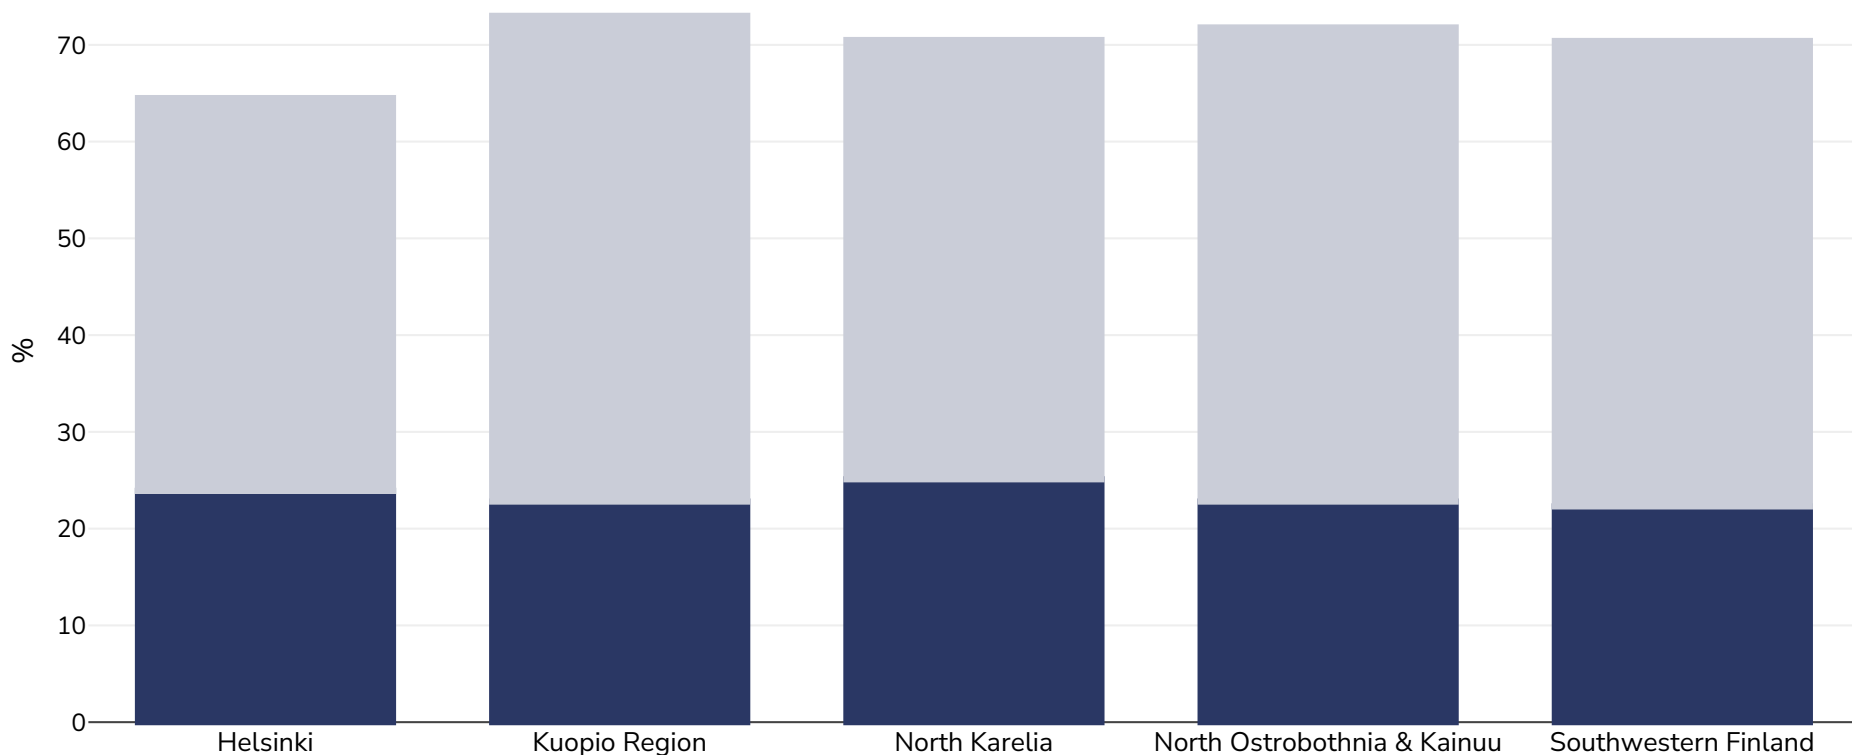

# Soome: Overweight/obesity by region

Mehed, 2012

Rasvumine
  Ülekaaluline

<b>Uuringu tüüp:</b>	Möödetud
<b>Vanus:</b>	25-74
<b>Valimi suurus:</b>	6424
<b>Hõlmatud piirkond:</b>	Riiklik
<b>Viited:</b>	National FINRISK Study 2012 survey

Kui ei ole märgitud teisiti, tähendab ülekaal KMI vahemikku 25 kg ja 29,9 kg/m<sup>2</sup>, rasvumine KMI-t üle 30 kg/m<sup>2</sup>.