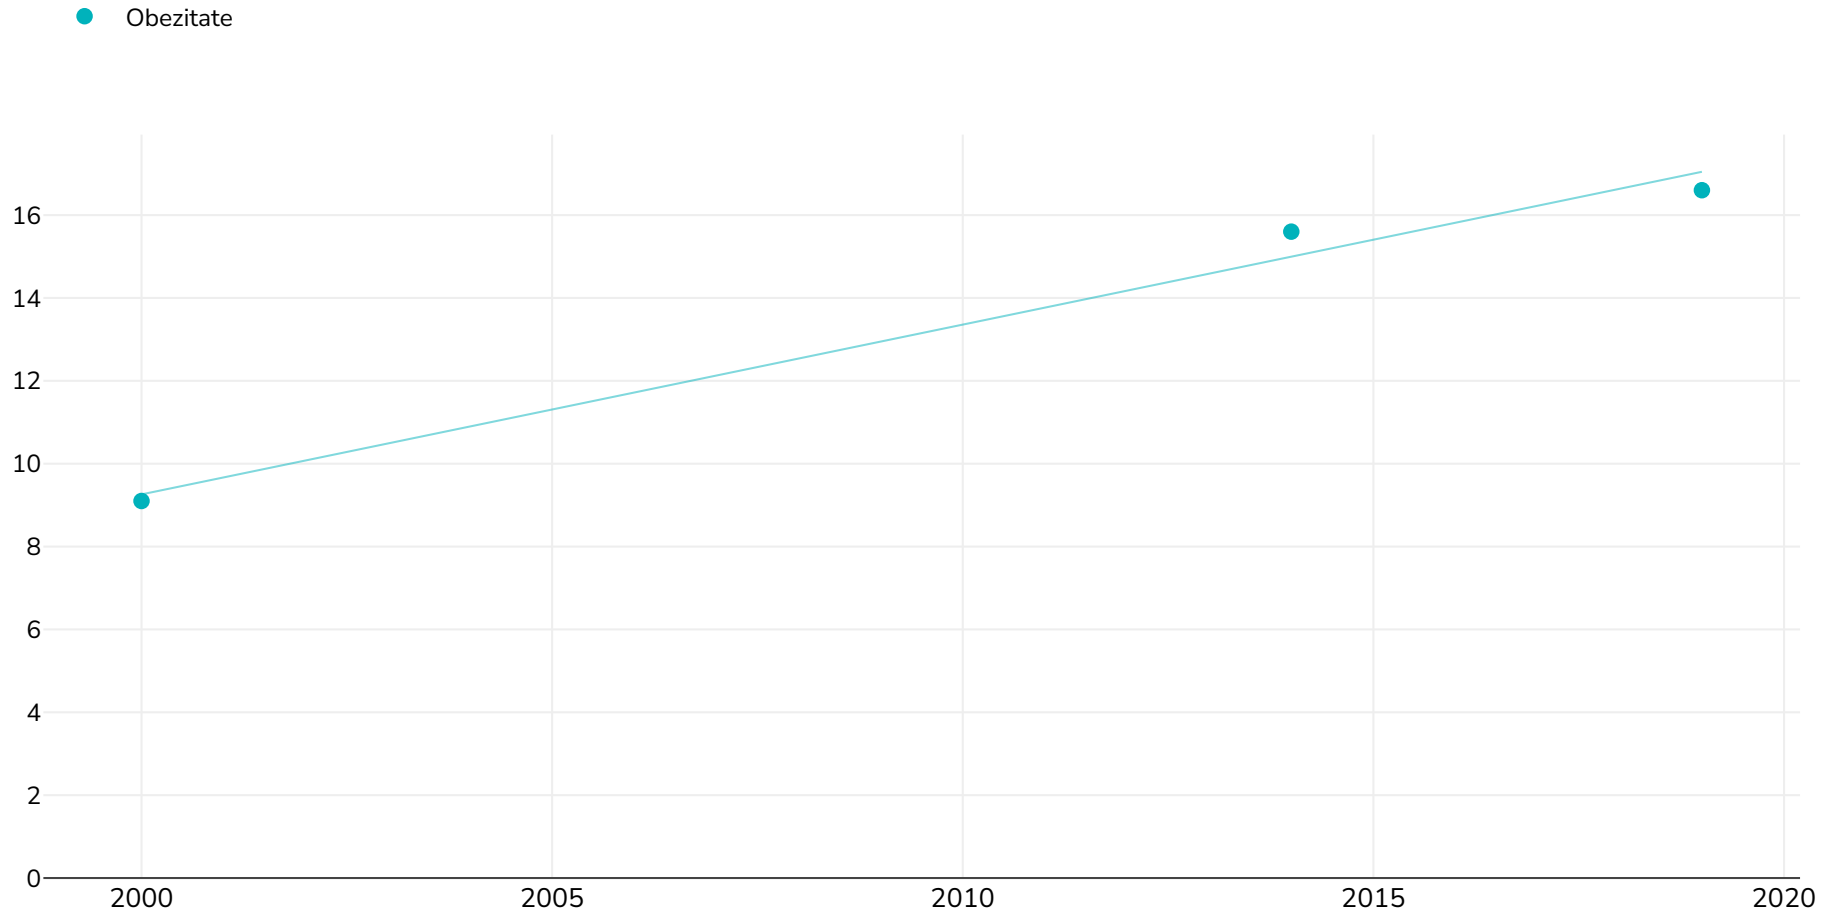

Danemarca: Adult trend obesity 2000 2019

Femei

Tip de studiu:

Auto-raportat

Bibliografie:

For full details of references visit <https://data.worldobesity.org/>

Este posibil să fi fost folosite metodologii diferite pentru colectarea acestor date și, prin urmare, datele din diferite studii pot să nu fie strict comparabile. Verificați cu sursele de date originale metodologiile utilizate