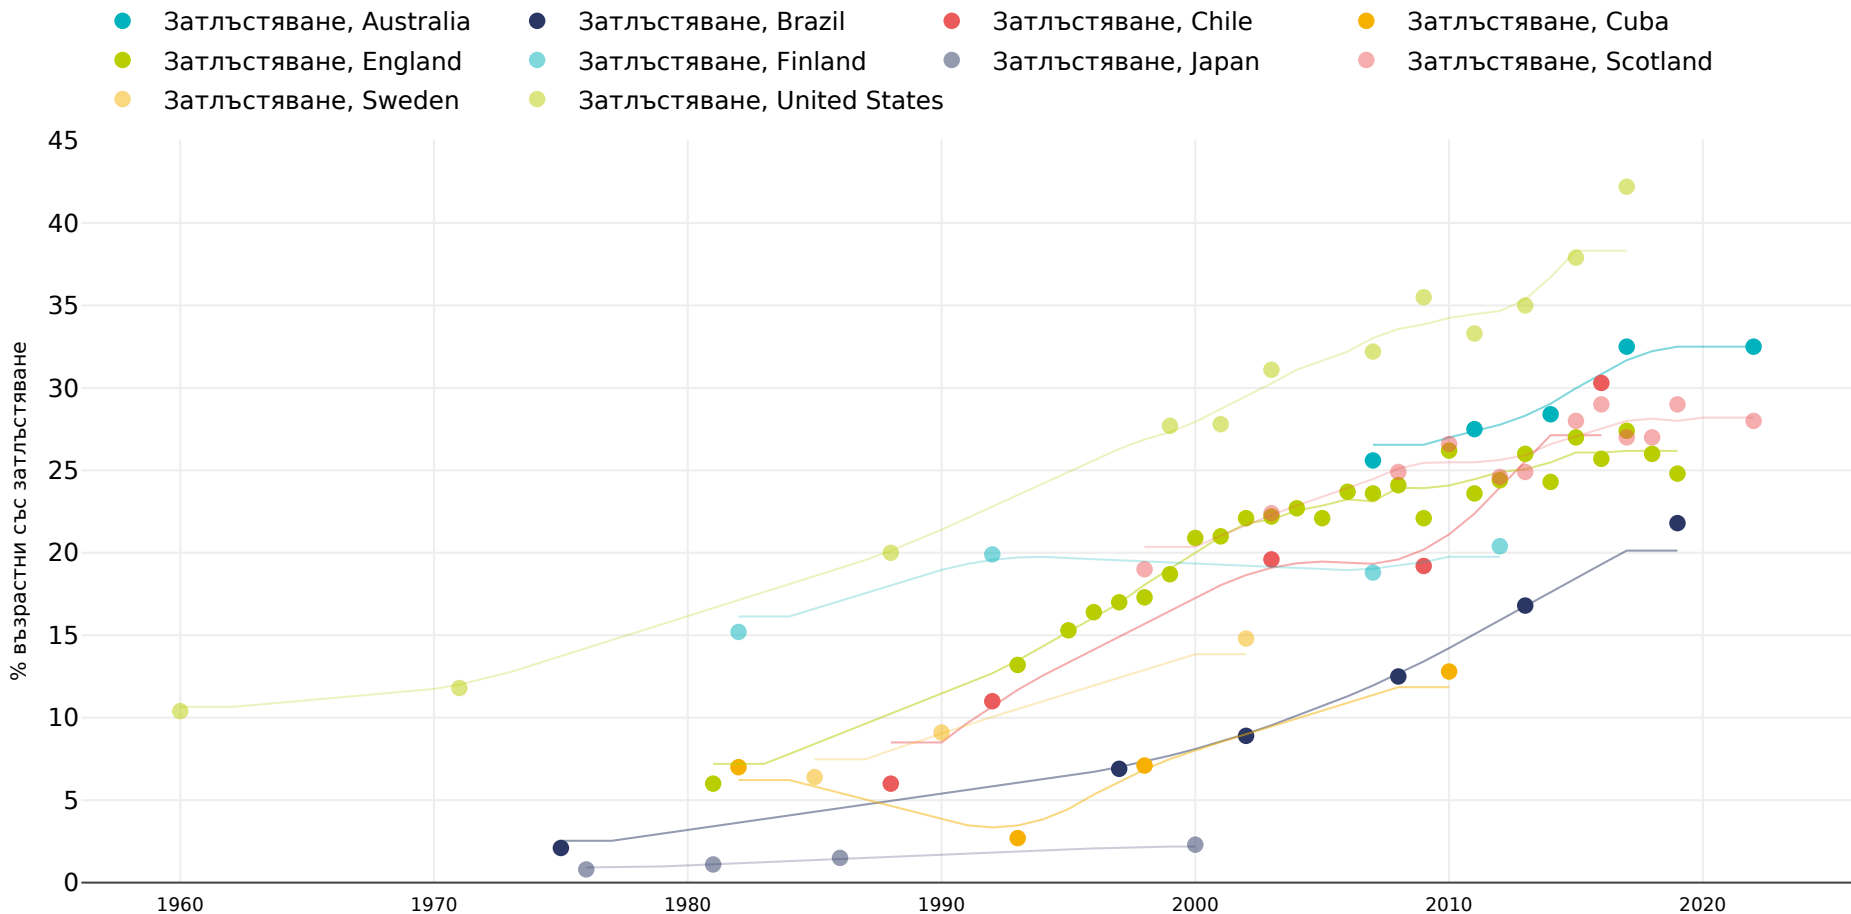

Финландия: % Adults living with obesity in selected countries worldwide 1976-2018, избрани държави

Мъже

Референции:

For full details of references visit <https://data.worldobesity.org/>

За събиране на тези данни може да са използвани различни методологии, така че данните от различни проучвания може да не са строго сравними. Проверете при оригиналните източници на данни за използваните методологии