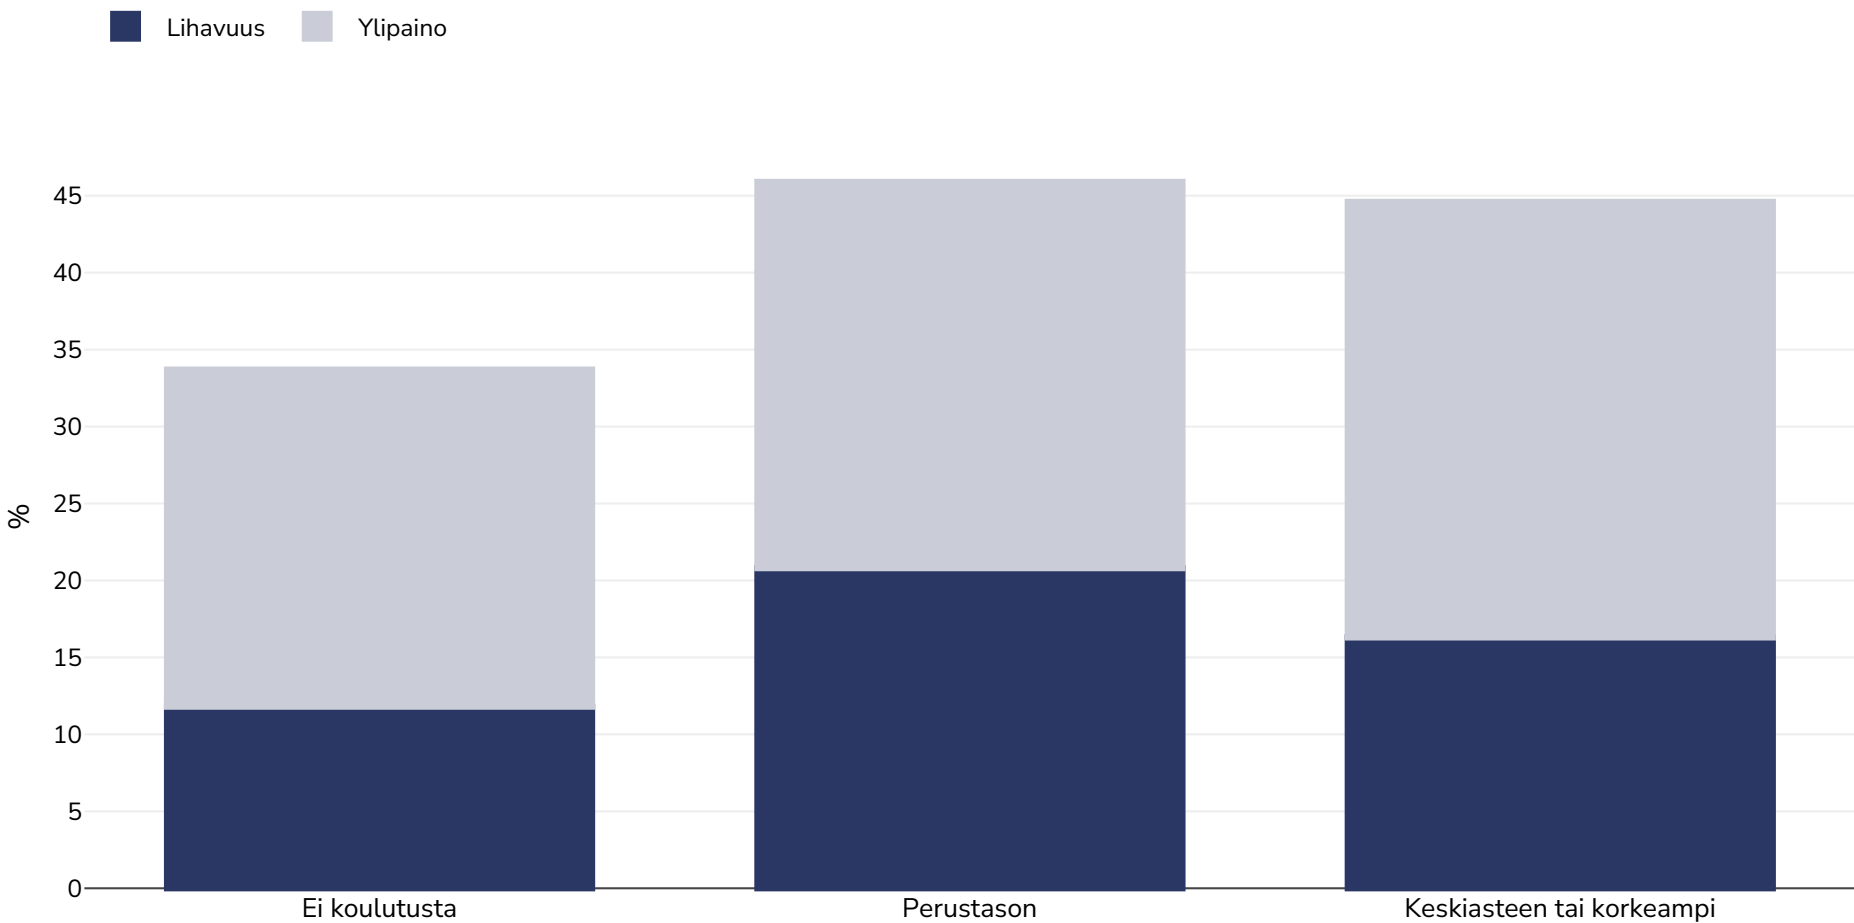

Norsunluurannikko: Overweight/obesity by education

Naiset, 2021

Tutkimustyyppi:	Mitattu
Ikä:	20-49
Otoksen koko:	5042
Peittoalue:	Kansallinen
Viitteet:	Institut National de la Statistique-INS et ICF 2023. Enquête Démographique et de Santé de Côte d'Ivoire, 2021. Rockville, Maryland, USA : INS/Côte d'Ivoire et ICF.
Huomiot:	Pregnant women and women who had given birth in the previous 2 months are excluded.

Ellei toisin mainita, ylipaino viittaa kehon painoindeksiin 25–29,9 kg/m², lihavuus viittaa yli 30 kg/m²:n painoindeksiin.