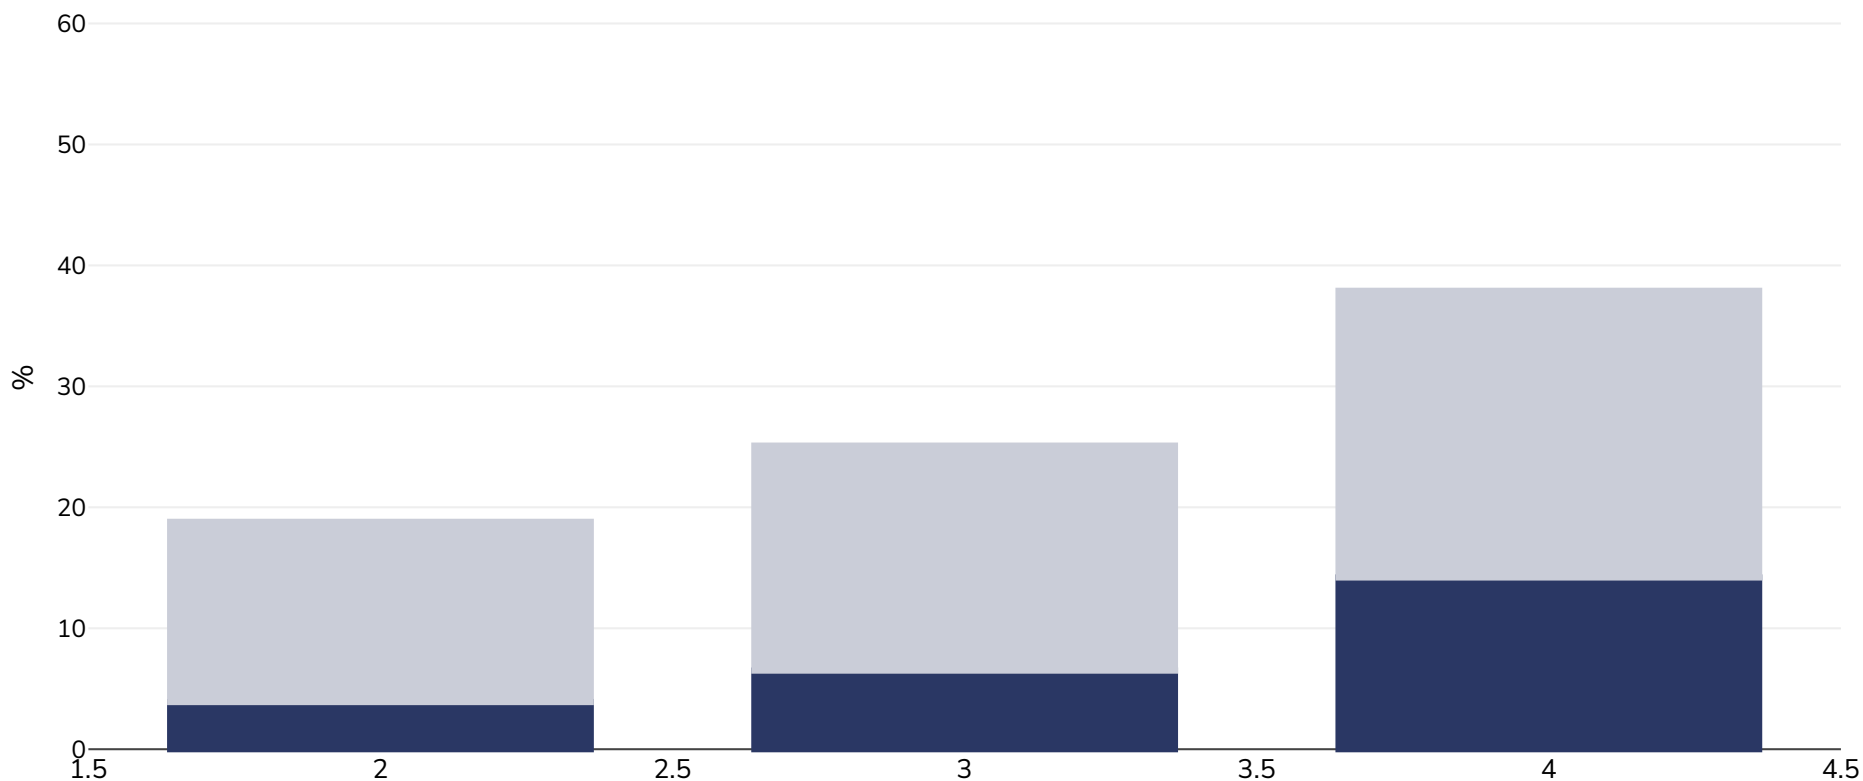

Togas: Overweight/obesity by socio-economic group

Moterys, 2013-2014

■ Nutukimas ■ Antsvoris

Tyrimo tipas:	IÅįmatuotas
AmÅ³ius:	15-49
Imties dydis:	4316
Teritorija:	Nacionalinis
Nuorodos:	Demographic Health Survey Togo 2013-4
Pastabos (tik anglÅ³ k.):	Demographic Health Survey data includes ever married women aged 15-49 years only and may include males aged 15-59.

Jei nenurodyta kitaip, antsvoris reiÅkia KMI nuo 25 kg iki 29,9 kg/m², nutukimas – didesnÅ nei 30 kg/m² KMI..