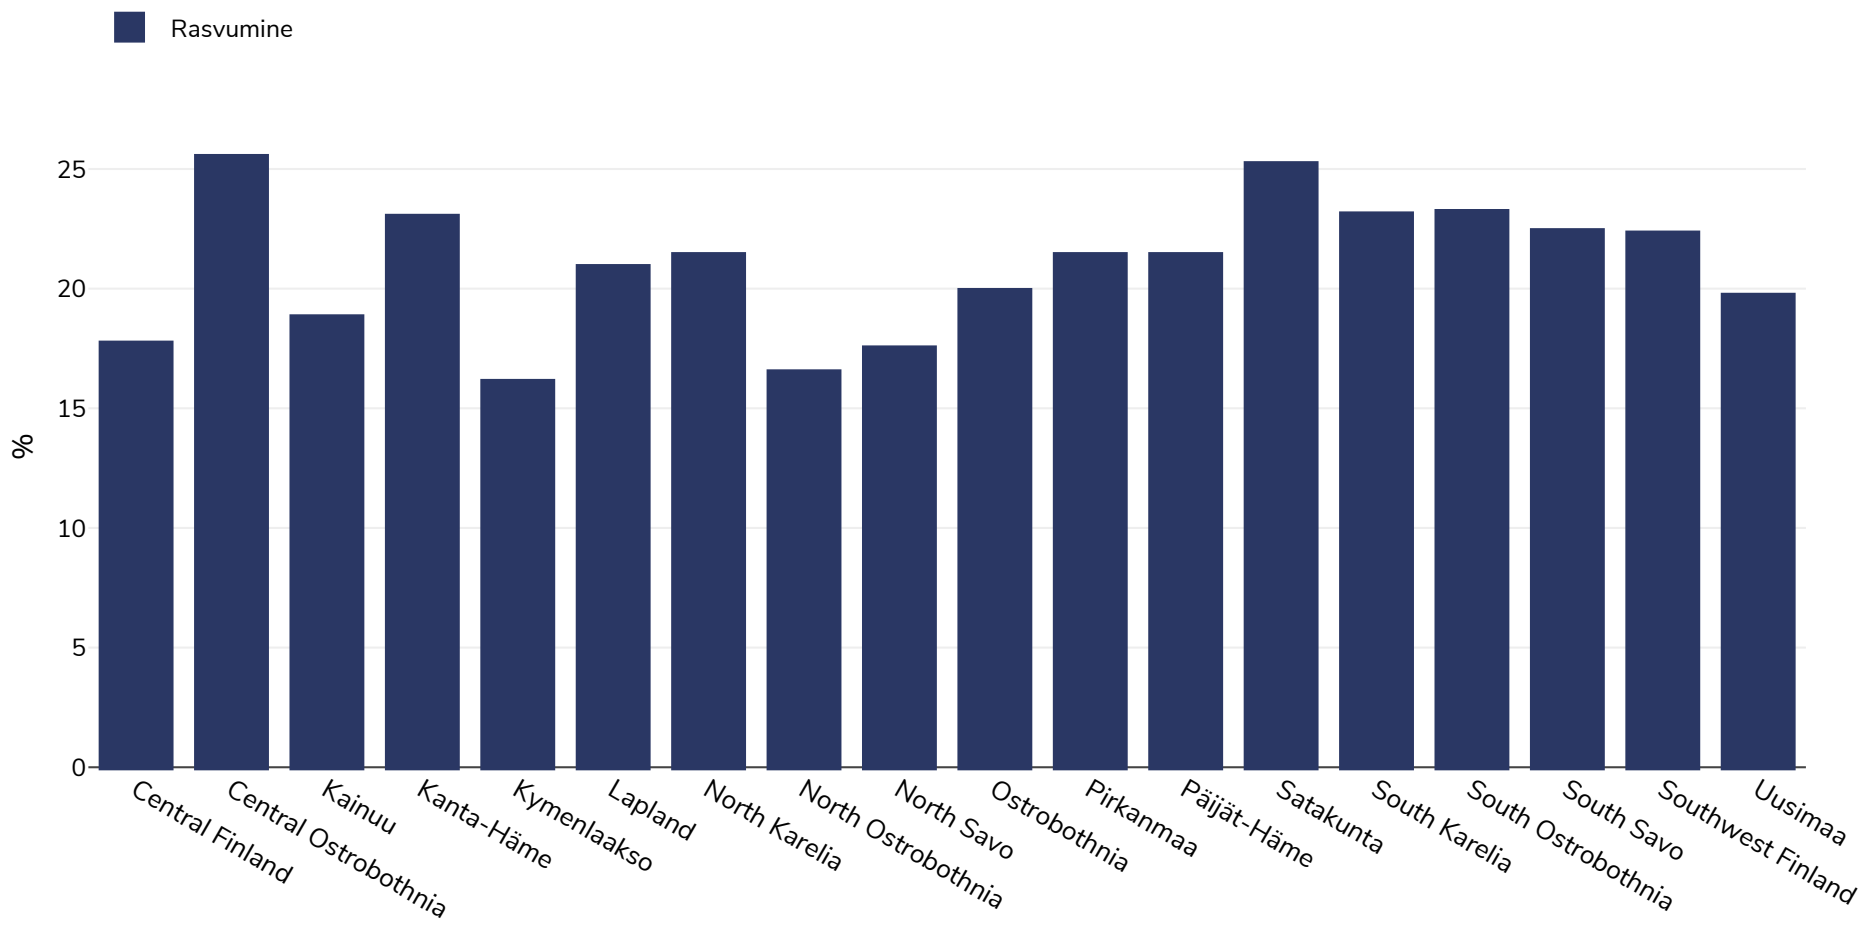

Soome: Overweight/obesity by region

Mehed, 2018

Uuringu tüüp:	Ise teatatud
Vanus:	20+
Valimi suurus:	10,000
Hõlmatud piirkond:	Riiklik
Viited:	Finland National Health, Welfare and Services Survey (FinSote) - FinSote 2019 . Data available at: https://sotkanet.fi/sotkanet/en/haku?q=obesity . Last accessed: 27.05.21.

Kui ei ole märgitud teisiti, tähendab ülekaal KMI vahemikku 25 kg ja 29,9 kg/m², rasvumine KMI-t üle 30 kg/m².