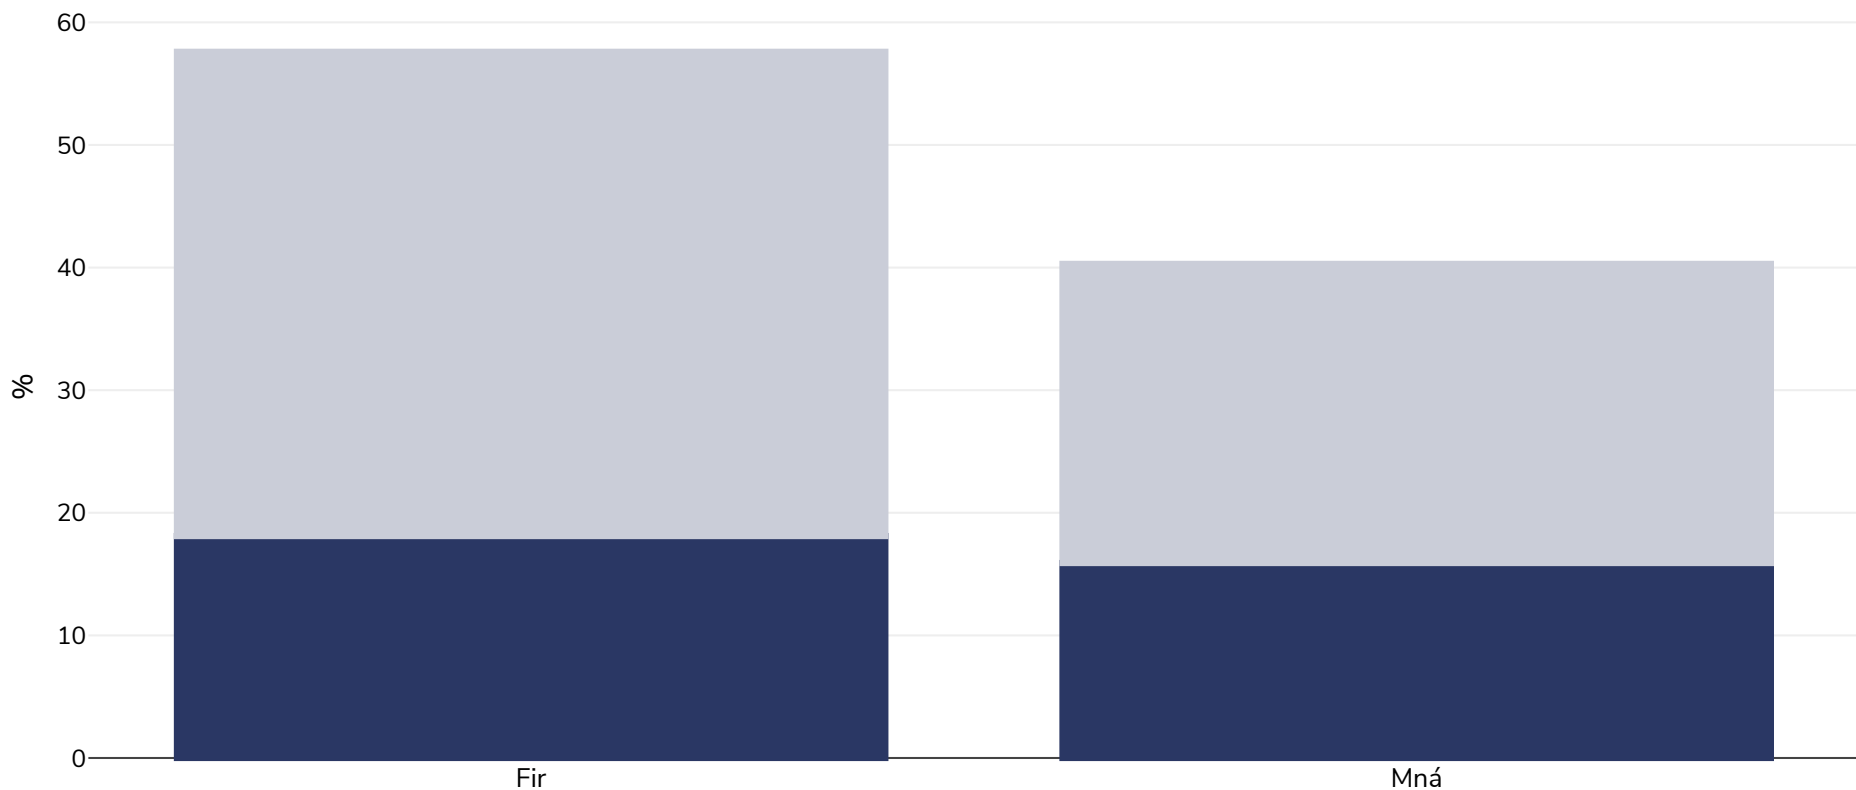

An tSlóvaic: Leitheadúlacht murtail

Daoine Fásta, 2007

■ Murtall ■ Rómheáchan

Cineál an tsuirbhé: Tomhaiste

Aois: 15+

Ceantar Clúdaithe: Náisiúnta

Tagairtí: OECD Factbook 2010: Economic, Environmental and Social Statistics - ISBN 92-64-08356-1 - © OECD 2010. <http://www.oecd-ilibrary.org/sites/factbook-2010-en/11/01/03/index.html?contentType=&itemId=/content/chapter/factbook-2010-87-en&containerItemid=/content/serial/18147364&accessItemids=&mimeType=text/html> last accessed 29th March 2011

Nótaí: OECD Survey

Mura gcuirtear a mhalairt in iúl, is ionann rómheáchan agus ICM idir 25kg agus 29.9kg/m², is ionann murtall agus ICM níos mó ná 30kg/m².