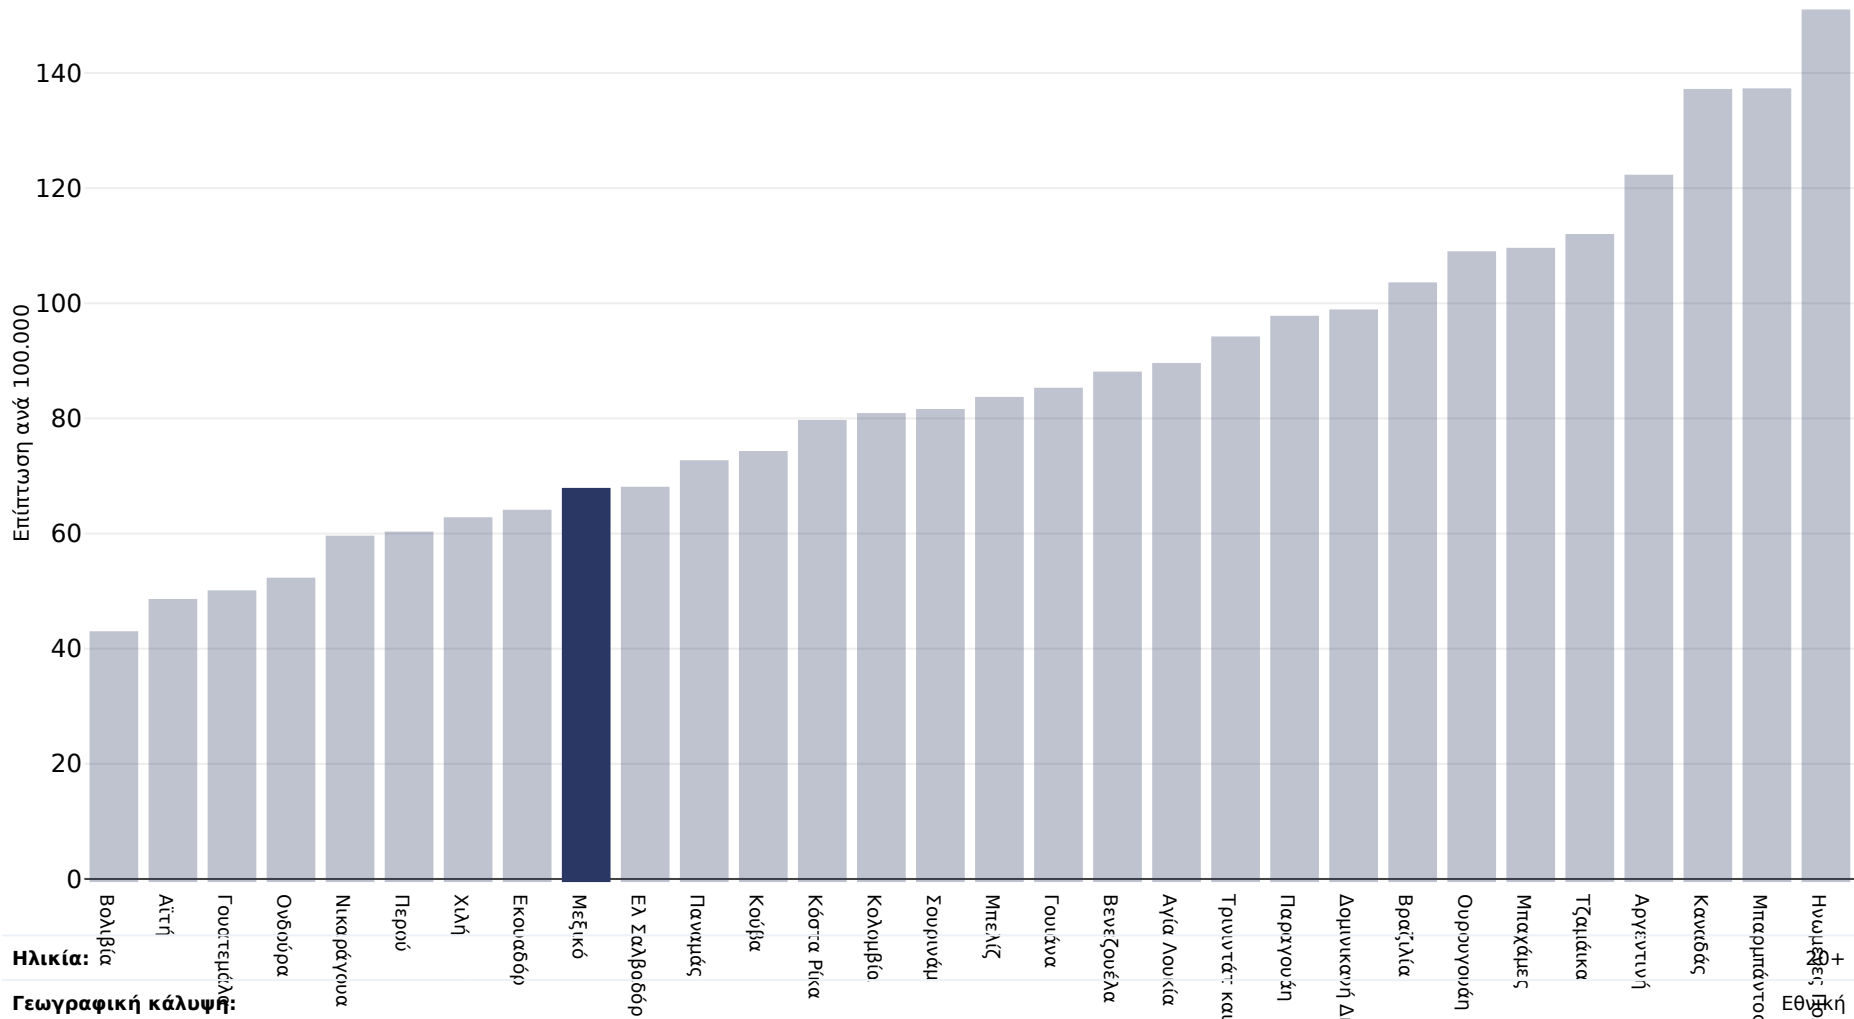

Μεξικό: Breast cancer

Γυναίκες, 2020

Ηλικία: 15-49
Γεωγραφική κάλυψη: Γενικά
Παραπομπές: Ferlay J, Ervik M, Lam F, Colombet M, Mery L, Piñeros M, Znaor A, Soerjomataram I, Bray F (2020). Global Cancer Observatory: Cancer Today. Lyon, France: International Agency for Research on Cancer. Available from: <https://gco.iarc.fr/today>, accessed 10.01.2024

Ορισμοί: Age-standardized incidence rates per 100 000