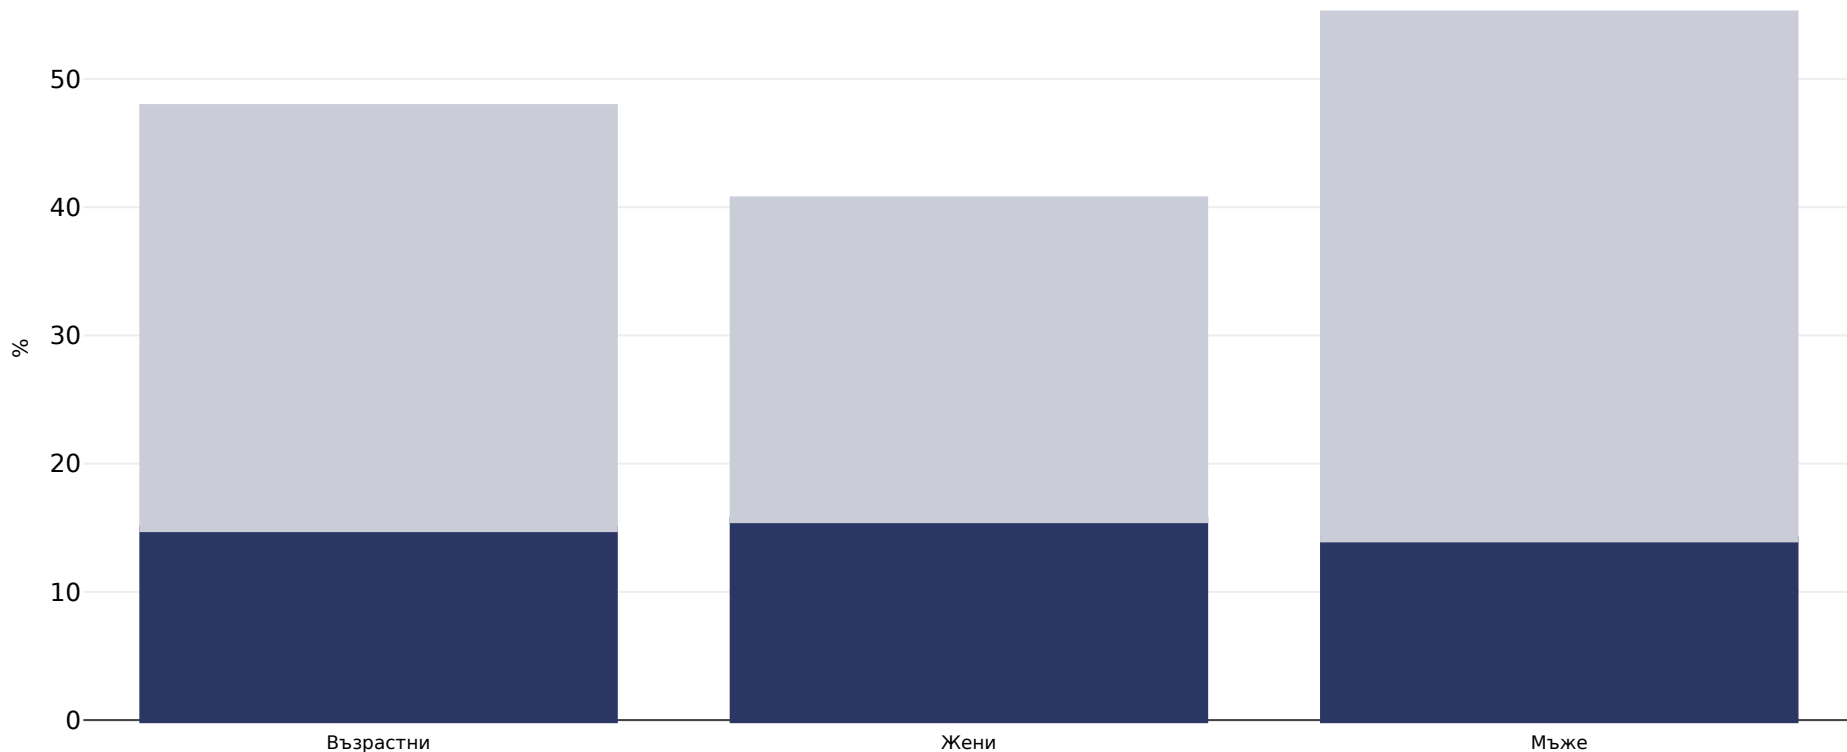

Дания: Разпространение на затлъстяването

Възрастни, 2014

■ Затлъстяване ■ Наднормено тегло

Тип анкета: Самоотчитане

Възраст: 18+

Обхваната зона: Национално

Референции: Eurostat Database: http://appsso.eurostat.ec.europa.eu/nui/show.do?dataset=hlth_ehis_bm1e&lang=en (last accessed 25.08.20)

Освен ако не е посочено друго, наднорменото тегло се отнася до ИТМ между 25 kg и 29,9°kg/m², затлъстяването се отнася до ИТМ, по-голям от 30°kg/m².