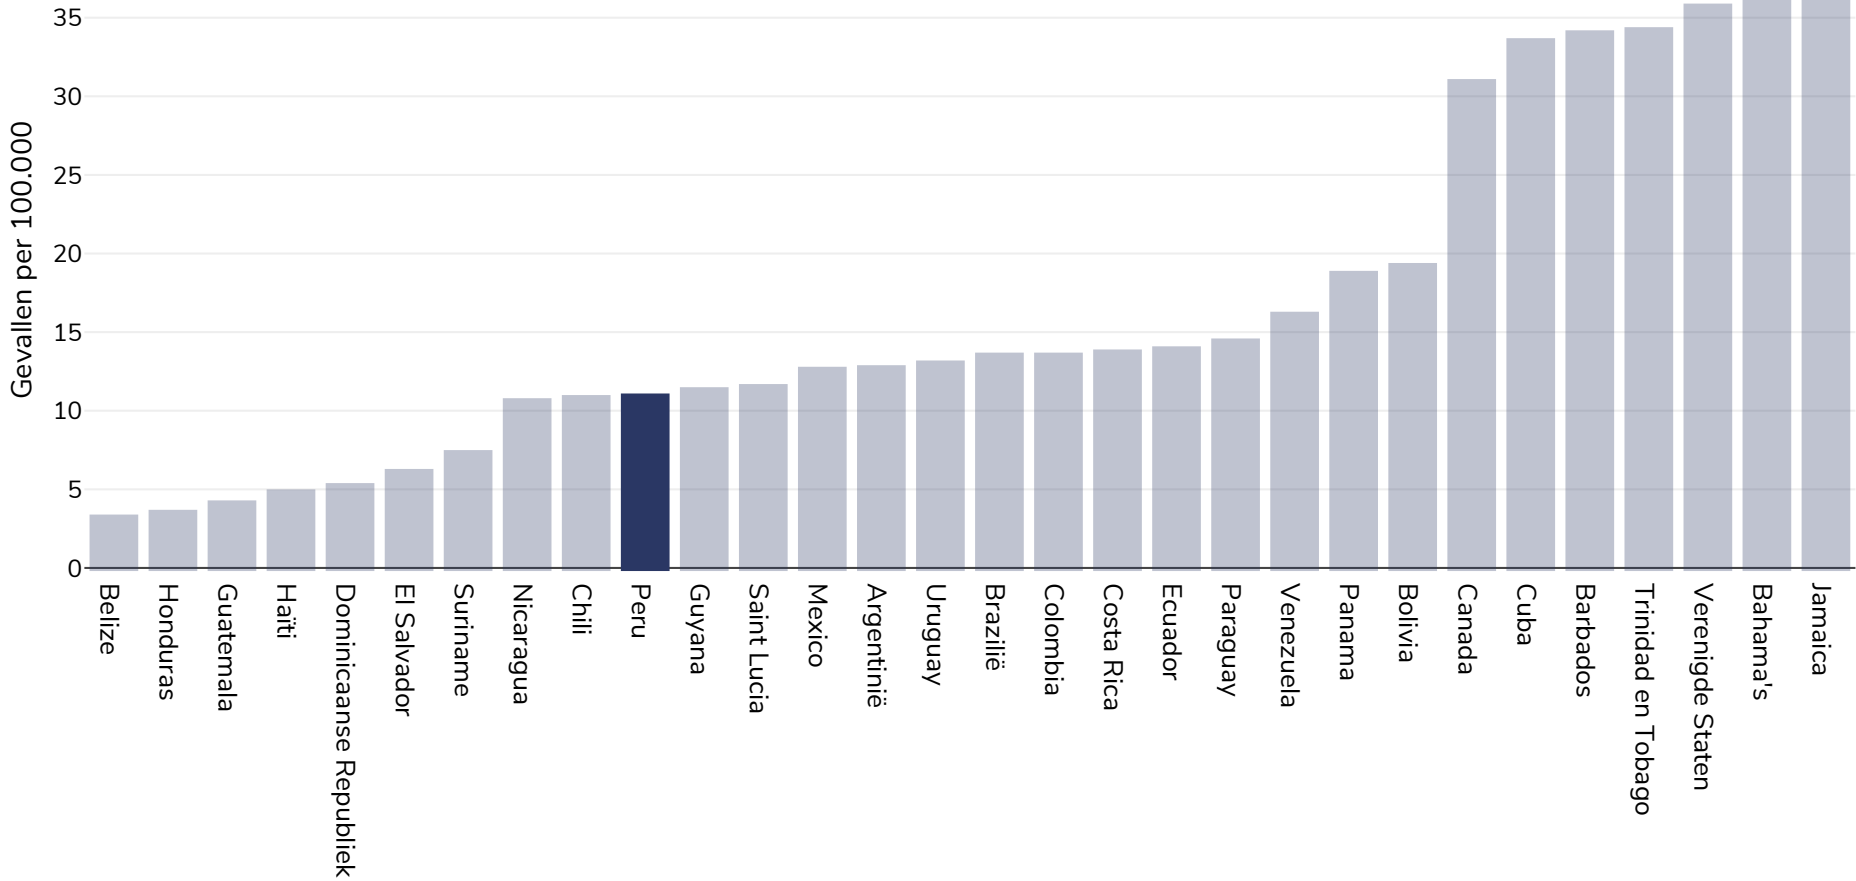

# Peru: Cancer of the uterus

Vrouwen, 2020

**Leeftijd:** 20+

**In aanmerking komend gebied:** Nationaal

**Referenties:** Ferlay J, Ervik M, Lam F, Colombet M, Mery L, Piñeros M, Znaor A, Soerjomataram I, Bray F (2020). Global Cancer Observatory: Cancer Today. Lyon, France: International Agency for Research on Cancer. Available from: <https://gco.iarc.fr/today>, accessed 10.01.2281

**Definities (alleen beschikbaar in het Engels):** Age-standardized incidence rates per 100 000