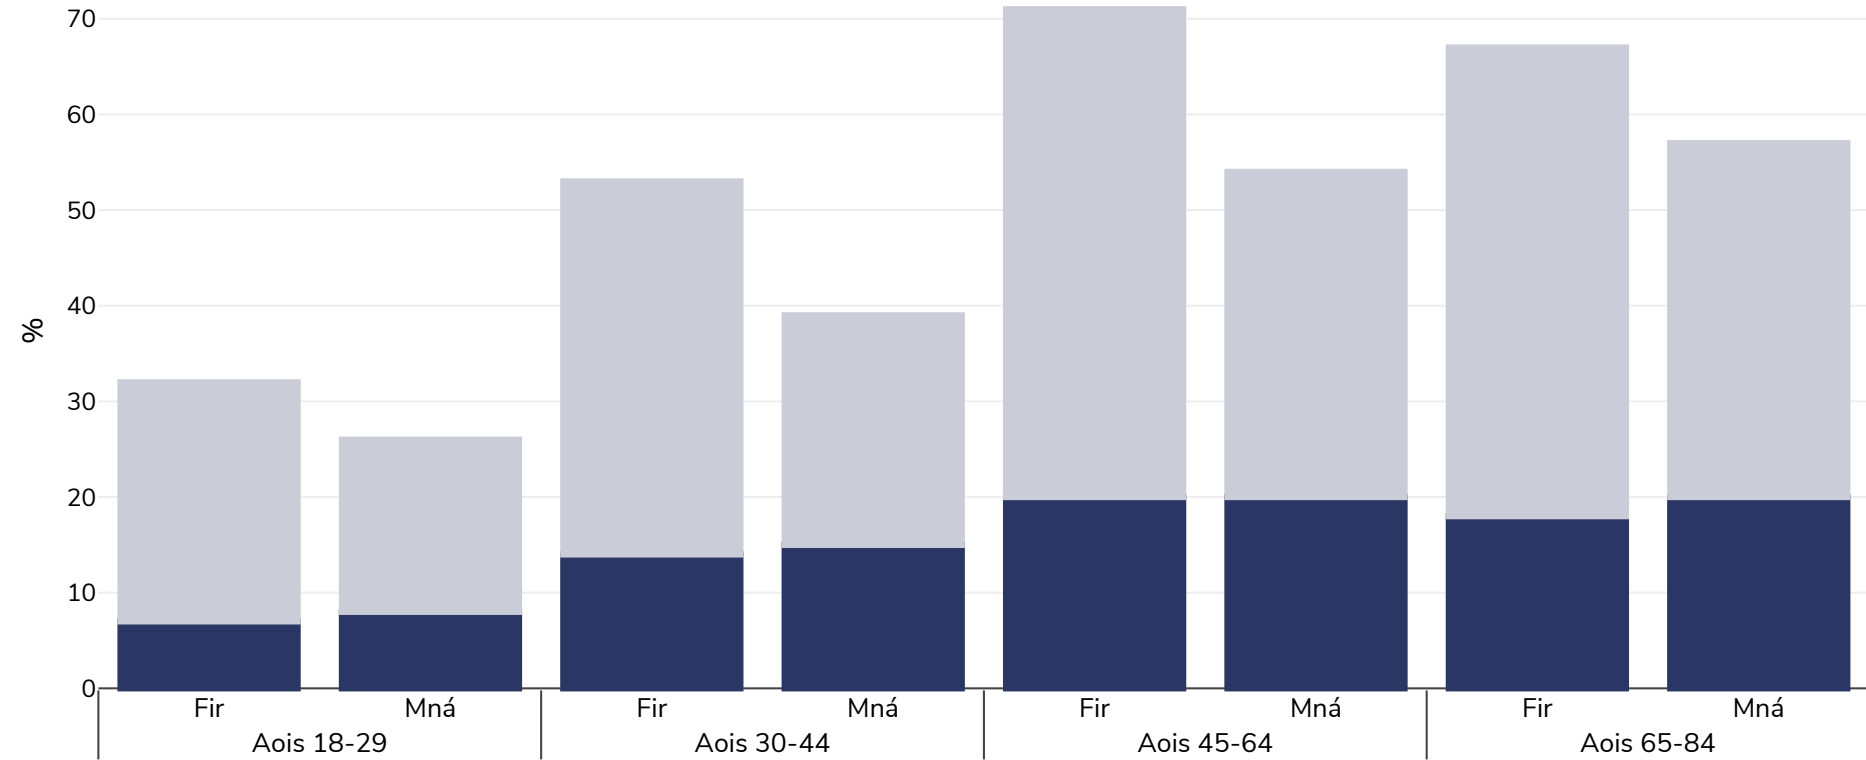

# An tSualainn: Rómheáchán/murtall de réir aoise

Daoine Fásta, 2020

■ Murtall ■ Rómheáchan

Cineál an tsuirbhé:

Féintuairiscithe

Samplamhéid:

16571

Ceantar Clúdaithe:

Mura gcuirtear a mhalairt in iúl, is ionann rómheáchan agus ICM idir 25kg agus 29.9kg/m<sup>2</sup>, is ionann murtall agus ICM níos mó ná 30kg/m<sup>2</sup>.