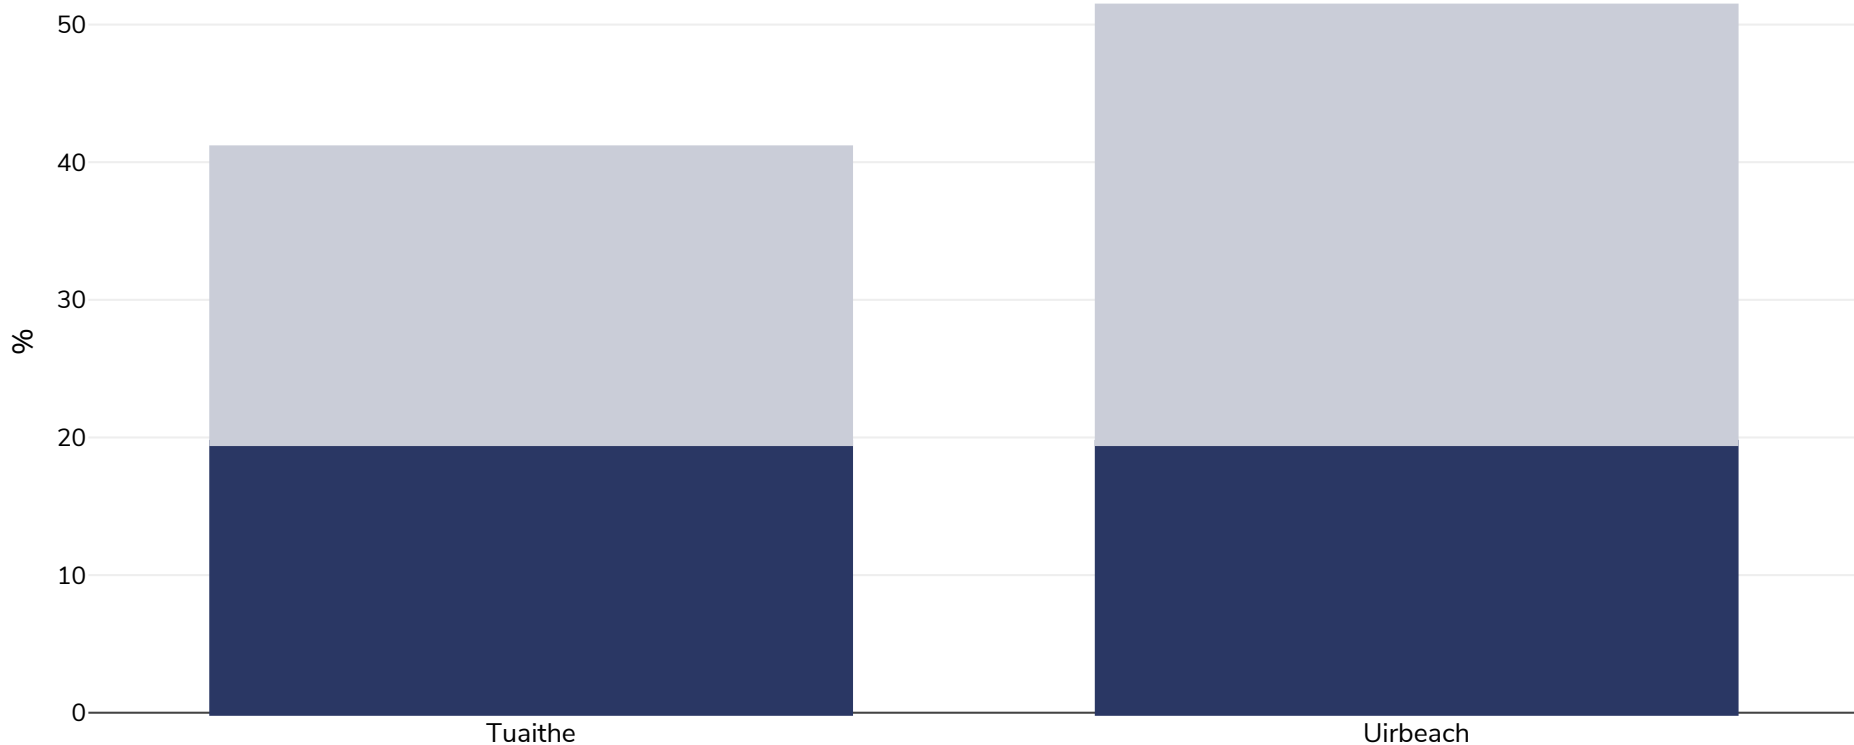

Vanuatú: Overweight/obesity by region

Fir, 2013

■ Murtall ■ Rómheáchan

Cineál an tsuirbhé: Tomhaiste

Aois: 15-49

Samplamhéid: 2904

Ceantar Clúdaithe: Náisiúnta

Tagairtí: VNSO (Vanuatu National Statistics Office) and SPC (Secretariat of the Pacific Community). 2014. Vanuatu Demographic and Health Survey, 2013. Available at https://sdd.spc.int/digital_library/vanuatu-demographic-and-health-survey-dhs-2013 (last accessed 23.08.23)

Mura gcuirtear a mhalairt in iúl, is ionann rómheáchan agus ICM idir 25kg agus 29.9kg/m², is ionann murtall agus ICM níos mó ná 30kg/m².