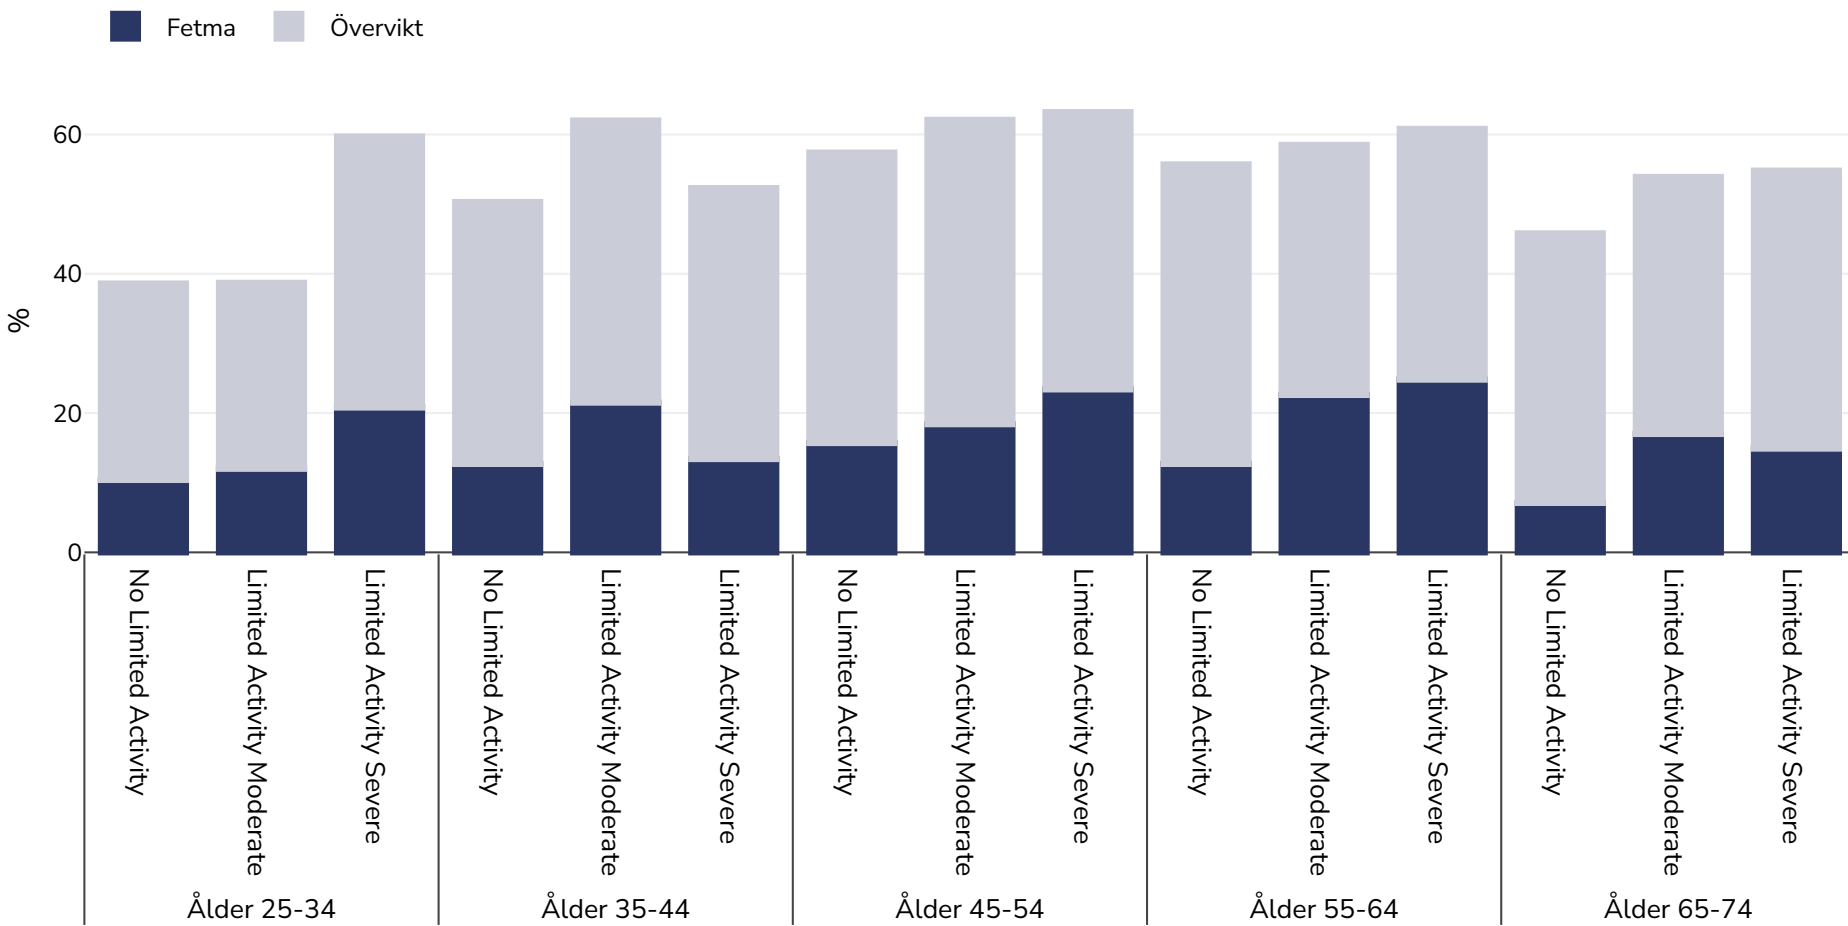

Norge: Overweight/obesity by age and limited activity

Vuxna, 2014

Undersökningstyp: Egenanställd

Område som omfattas: Nationell

Referenser: Eurostat 2014 available at <https://appsso.eurostat.ec.europa.eu/nui/submitViewTableAction.do> (last accessed 06.10.21)

Om inte annat anges avser övervikt ett BMI mellan 25 kg och 29,9 kg/m², fetma avser ett BMI högre än 30 kg/m².