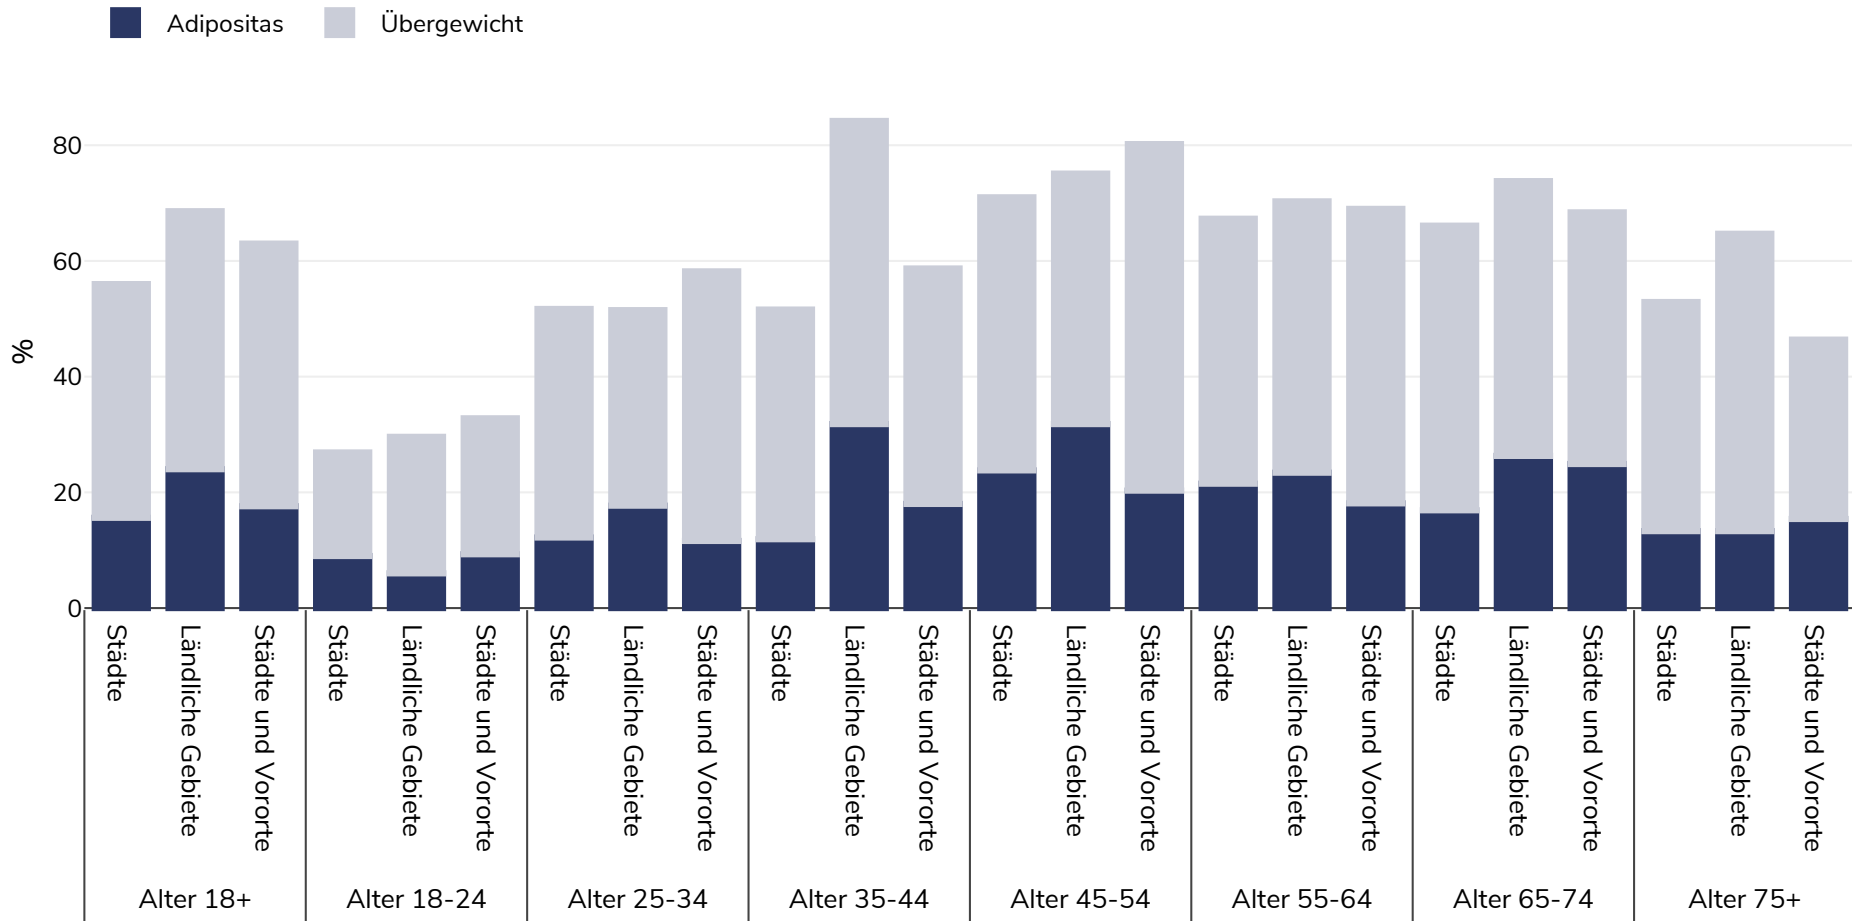

Finnland: Overweight/obesity by age and region

Männer, 2014

Umfragetyp: Selbst berichtet

Geltungsbereich: National

Referenzen: 2014 Eurostat Database: http://appsso.eurostat.ec.europa.eu/nui/show.do?dataset=hlth_ehis_bm1e&lang=en (last accessed 25.08.20)

Wenn nicht anders angegeben, bezieht sich Übergewicht auf einen BMI zwischen 25 kg und 29,9 kg/m², Adipositas auf einen BMI über 30 kg/m².