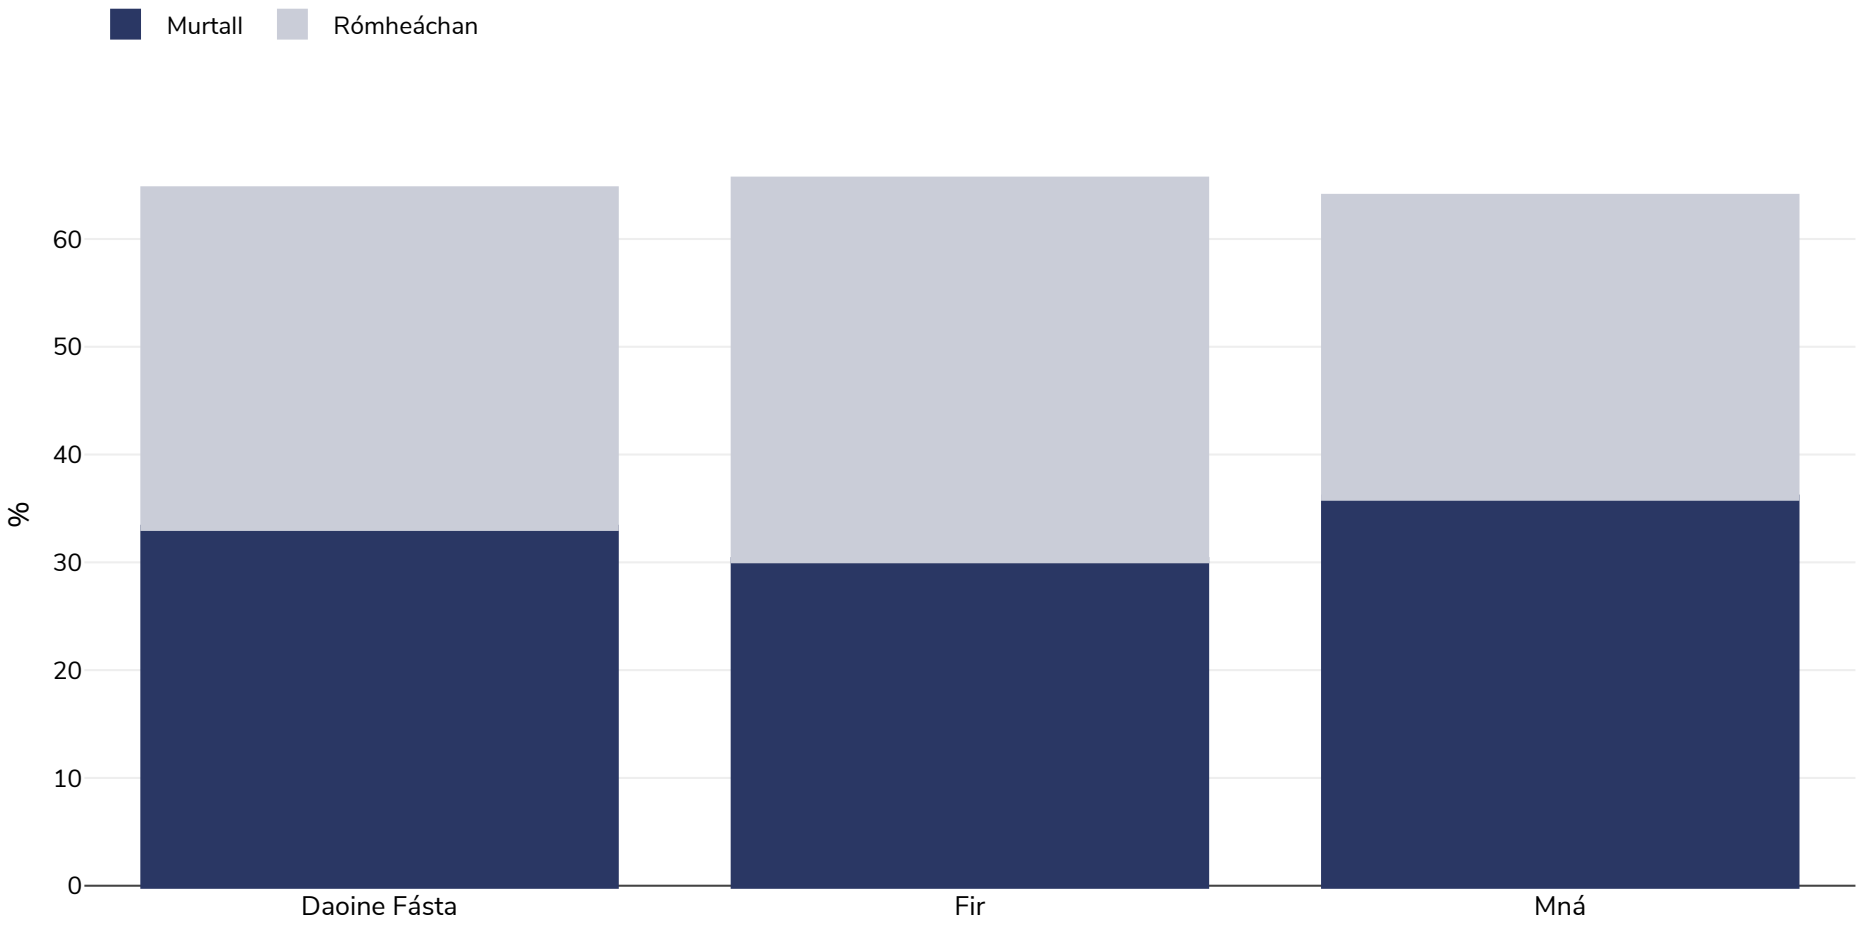

An tSeoirsia: Leitheadúlacht murtail

Daoine Fásta, 2016

Cineál an tsuirbhé:	Tomhaiste
Aois:	18-69
Samplamhéid:	5554
Ceantar Clúdaithe:	Náisiúnta
Tagairtí:	Georgia STEPS Survey 2016 https://www.who.int/ncds/surveillance/steps/STEPS_Georgia_2016_ENG_summary_2016_final.pdf?ua=1 (Accessed 13.10.20)

Mura gcuirtear a mhalairt in iúl, is ionann rómheáchan agus ICM idir 25kg agus 29.9kg/m², is ionann murtall agus ICM níos mó ná 30kg/m².