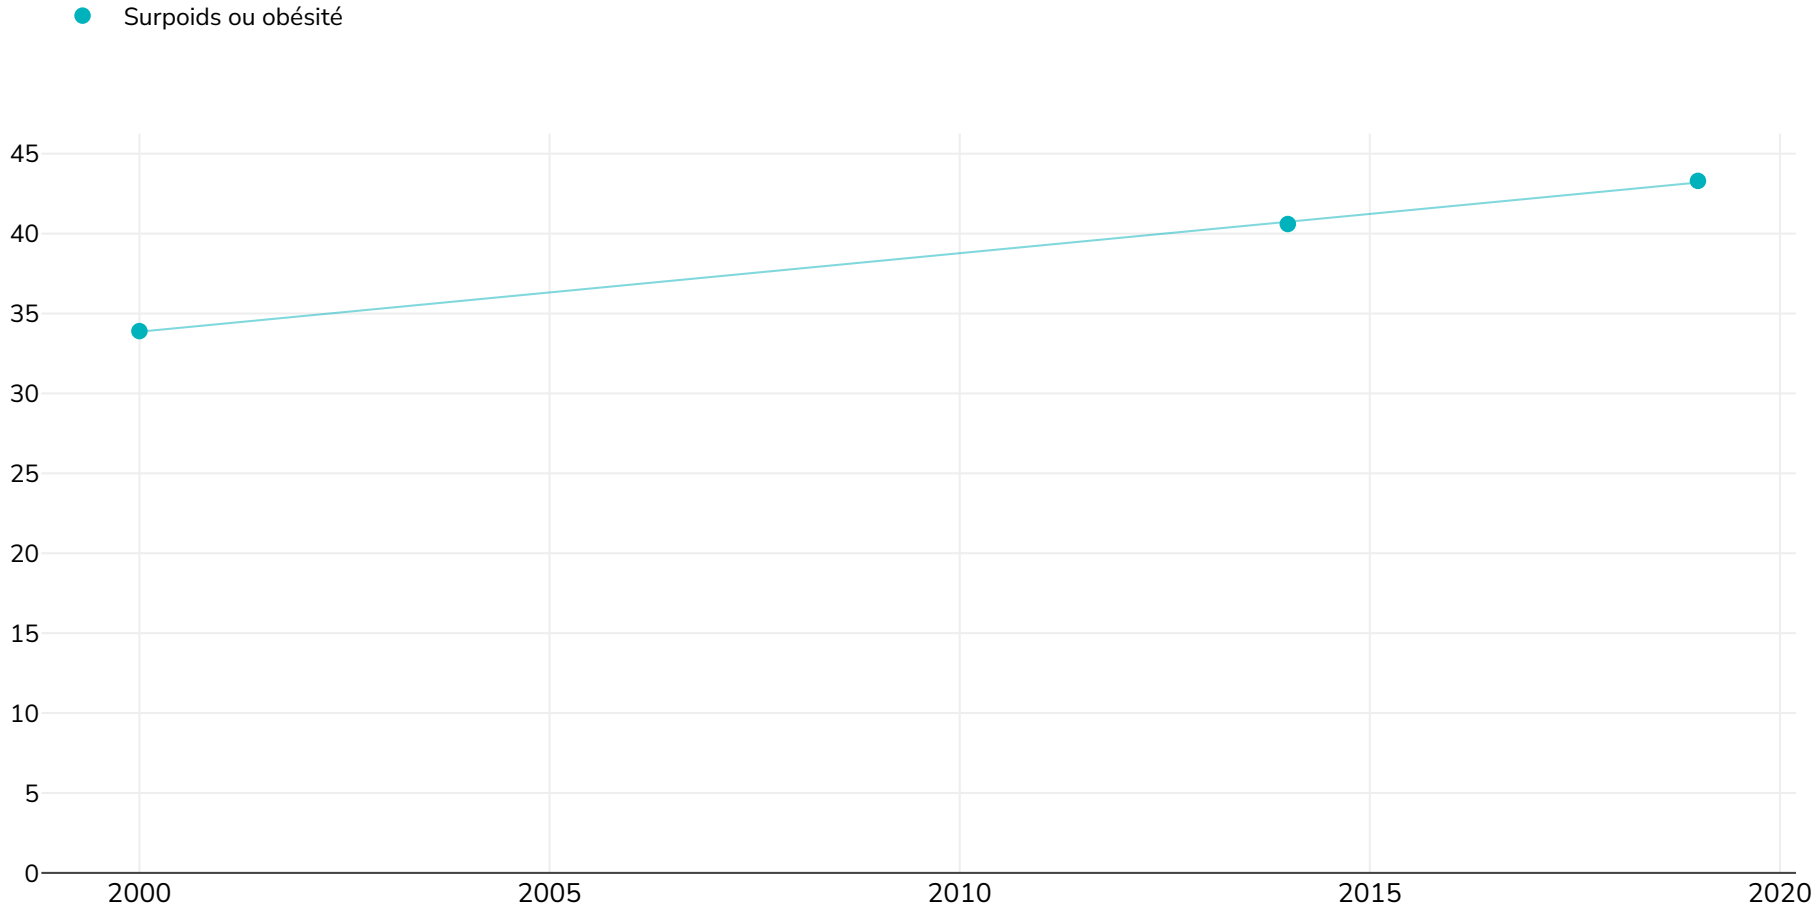

Danemark: Adult trend overweight obesity 2000 2019

Femmes

Type d'enquête:

Autodéclaré

Références:

For full details of references visit <https://data.worldobesity.org/>

Différentes méthodologies peuvent avoir été utilisées pour collecter ces données et, par conséquent, les données de différentes enquêtes peuvent ne pas être strictement comparables. Veuillez vérifier auprès des sources de données d'origine les méthodologies utilisées