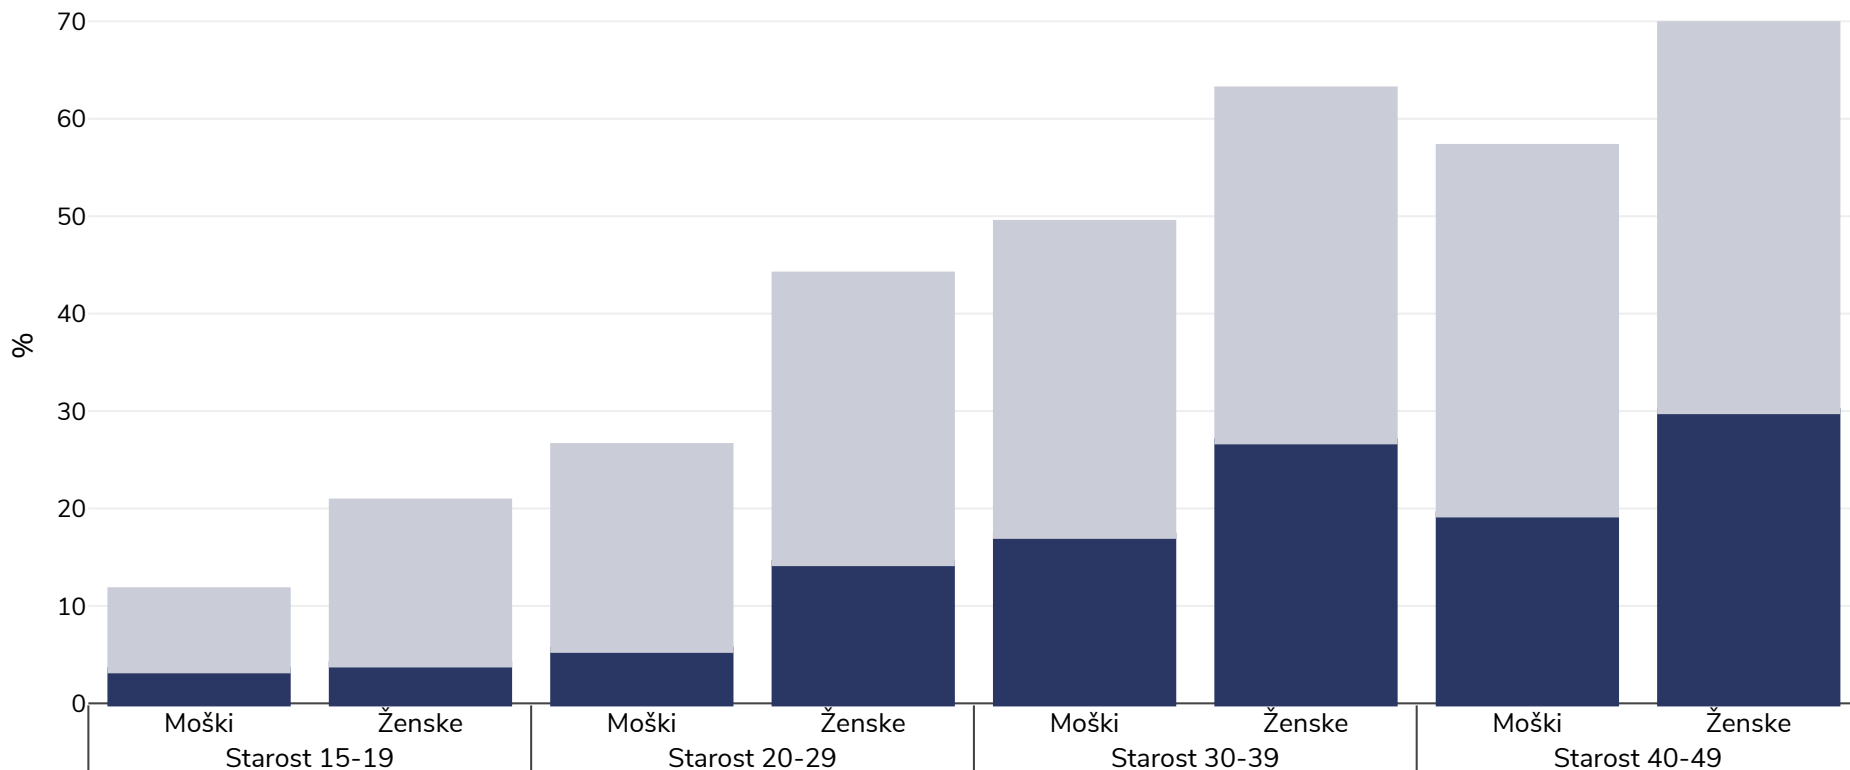

Vanuatu: Prekomerna telesna teža/debelost glede na starost

Odrasli, 2013

■ Debelost ■ Prekomerna telesna teža

Vrsta ankete: Izmerjeni

Obseg vzorcev: 2904

Zajeto območje: Na državni ravni

Literatura: VNSO (Vanuatu National Statistics Office) and SPC (Secretariat of the Pacific Community). 2014. Vanuatu Demographic and Health Survey, 2013. Available at https://sdd.spc.int/digital_library/vanuatu-demographic-and-health-survey-dhs-2013 (last accessed 23.08.23)

Če ni navedeno drugače, se prekomerna teža nanaša na ITM med 25 kg in 29,9 kg/m², debelost pa na ITM, višji od 30 kg/m².