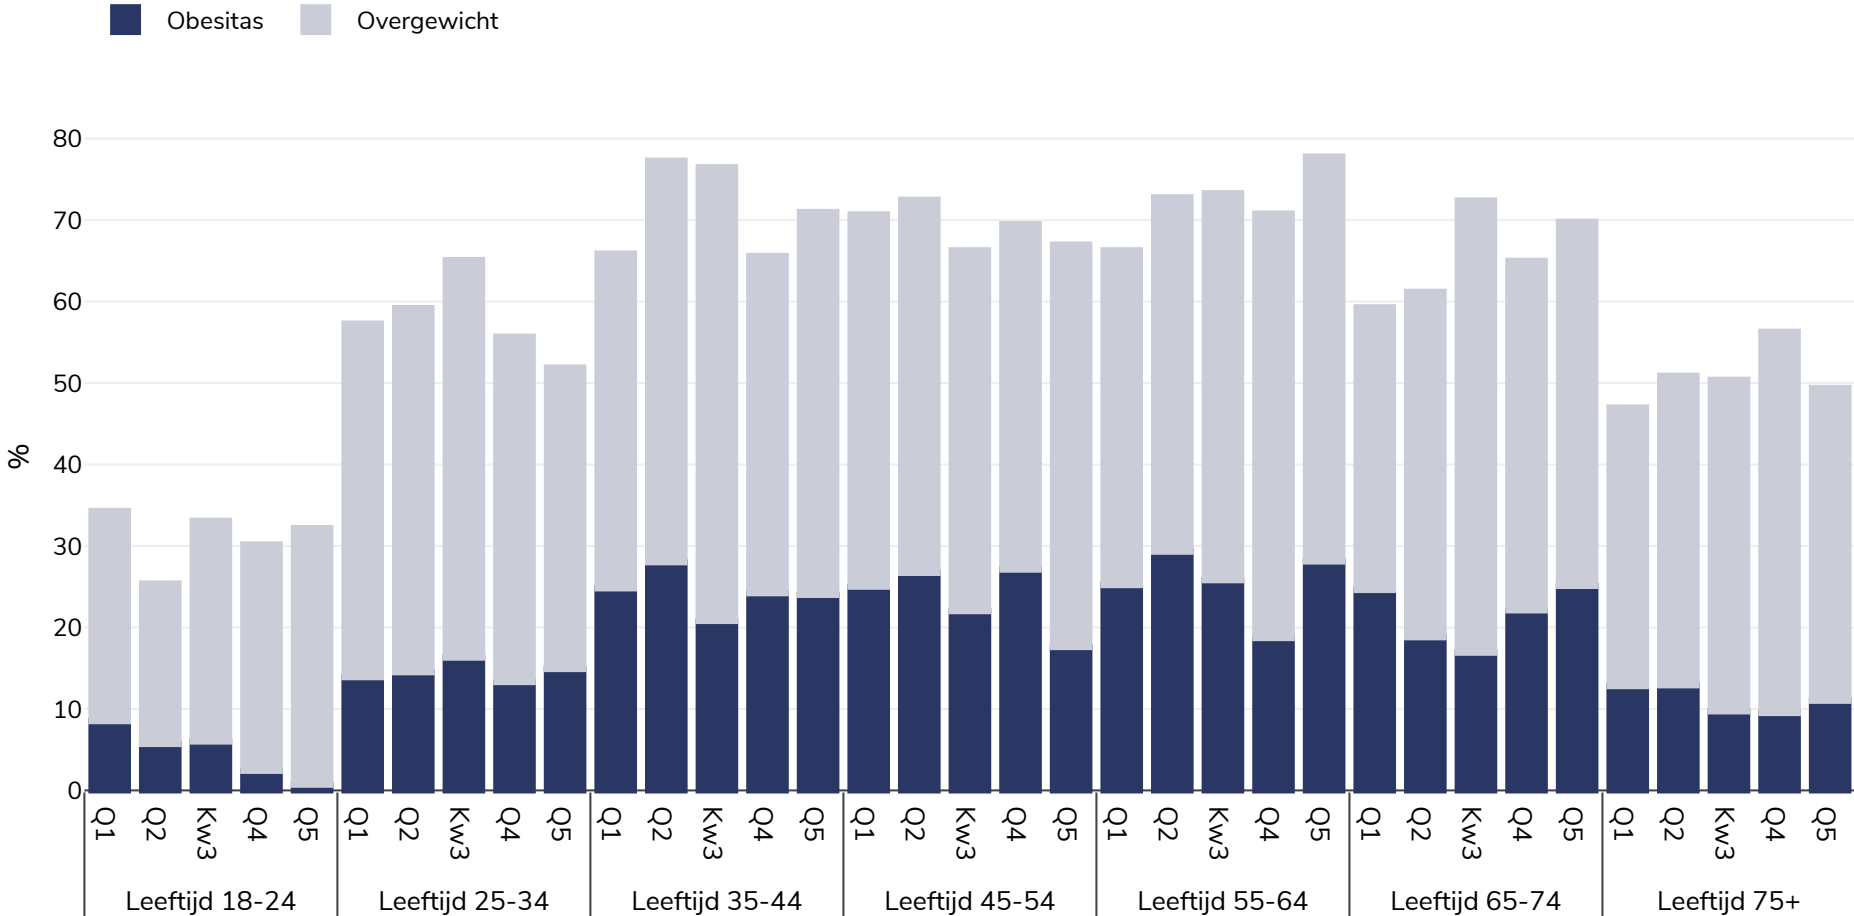

Servië: Overweight/obesity by age and socio-economic group

Mannen, 2019

Type onderzoek: Zelfgerapporteerd

In aanmerking komend gebied: Nationaal

Referenties: Eurostat 2019. Available at https://appsso.eurostat.ec.europa.eu/nui/show.do?dataset=hlth_ehis_bm1i&lang=en (last accessed 09.08.21).

Tenzij anders vermeld, verwijst overgewicht naar een BMI tussen 25 kg en 29,9 kg/m², obesitas verwijst naar een BMI van meer dan 30 kg/m².