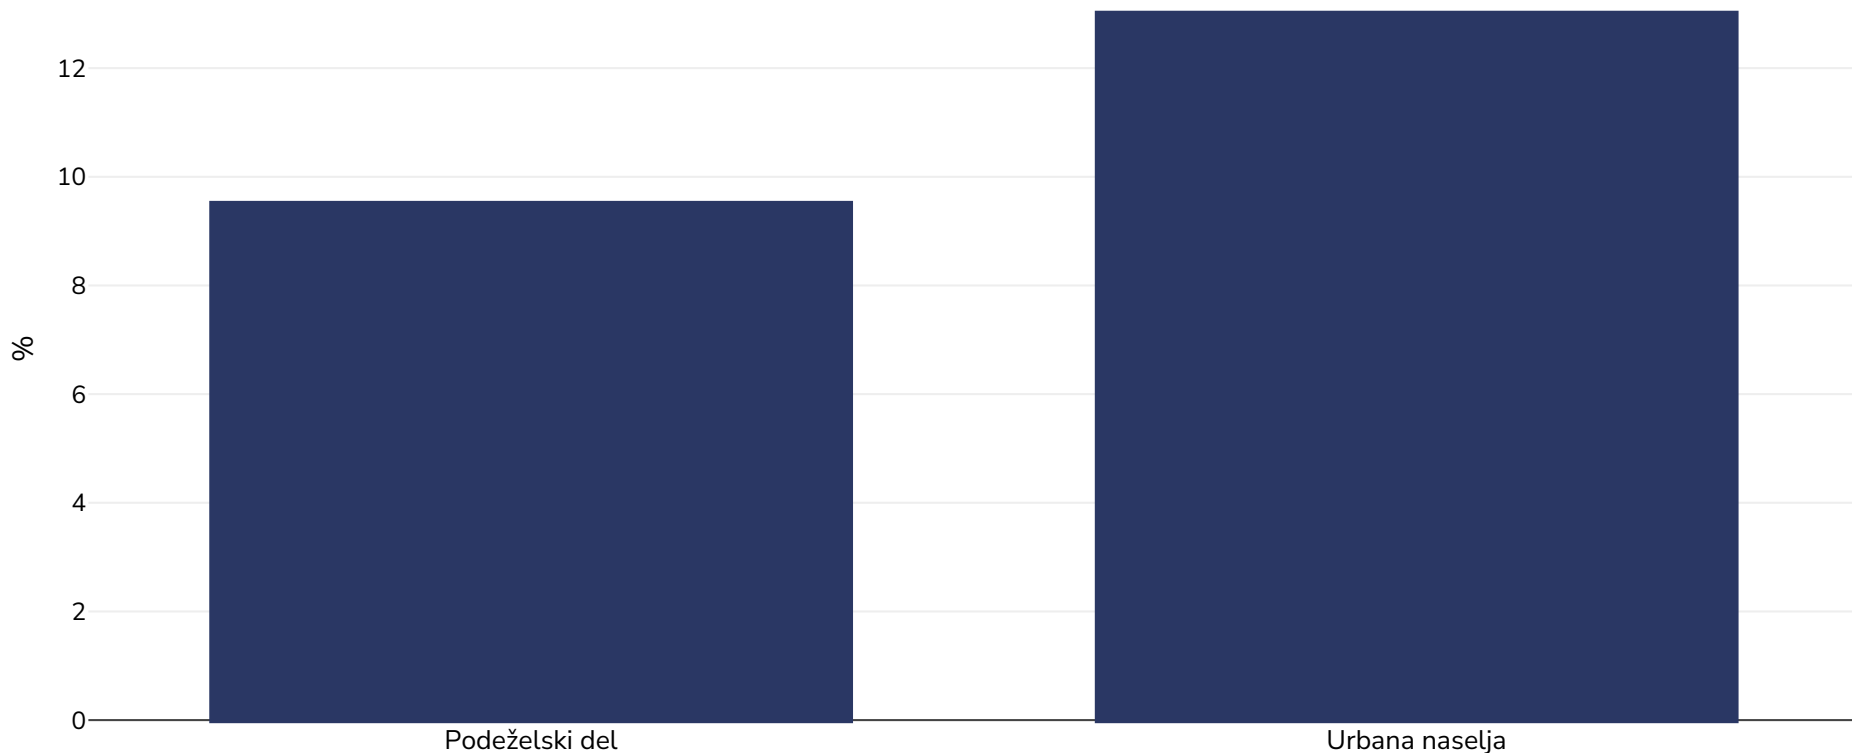

Paragvaj: Overweight/obesity by region

Infants, 2011-2012

■ Prekomerna telesna teža ali debelost

Obseg vzorcev: 554276

Literatura: Other: Encuesta de Ingresos y Gastos y de Condiciones de Vida EIGCV 2011/2012